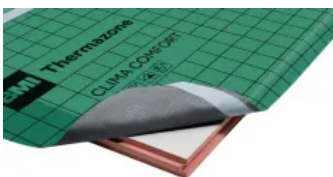

Braas setzt bei seinen leistungsstarken Dämm Lösungen neben Dämmplatten aus Polyurethan, die bei gleicher Materialdicke einen guten Wärmeschutz bieten, auch auf Dämm Lösungen mit Resol-Hartschaum, die bei Aufsparrendämmung besonders schlanke Konstruktionen ermöglichen. Für eine lückenlose Dämmung ohne Wärmebrücken bietet Braas im Besonderen die Aufsparrendämmung an – die effizienteste und sicherste Lösung im Bereich der Dämmung.

## Braas Dämmung

Aus der Serie Dämmung von BMI Deutschland BRAAS

Ob Neubau, Umbau oder Modernisierung: Braas Dämmsysteme sorgen für eine optimale und kosteneffiziente Dämmung.

### Braas Dämmsysteme

Clima Comfort - Diffusionsfähige Aufsparrendämmung mit hervorragender Dämmleistung.

Hocheffizientes, diffusionsfähiges Dämmelement für den Einsatz in der Dachsanierung und im Neubau zur optimalen Dämmung des Daches. Die Verlegung erfolgt als vollflächige Dämmung oberhalb der Sparren, verhindert dadurch Wärmebrücken und kann ohne Schalung verlegt werden.

Der diffusionsfähige Schichtenaufbau sorgt für die schnelle und effektive Austrocknung des Daches und beugt somit Schimmelbildung vor.

**Material:** Resol-Hartschaum mit oberseitiger Kaschierung aus 3-lagiger Unterdeckbahn der Klasse UDB-A aus Polypropylen