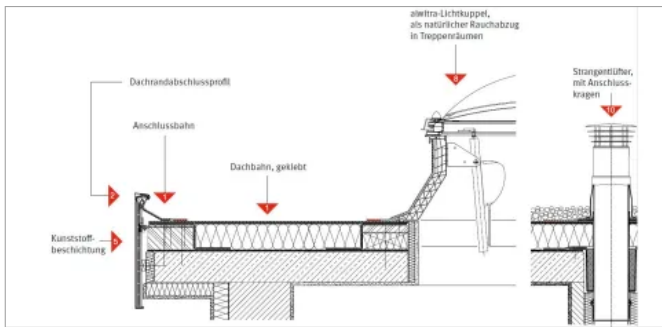

Dach- und Dichtungsbahnen - Systemkomponenten für Flachdächer

Aus der Serie Komplettsystem für das Flachdach von alwitra

alwitra-Flachdach-Systemkomponenten

alwitra-Flachdachsystemkomponenten