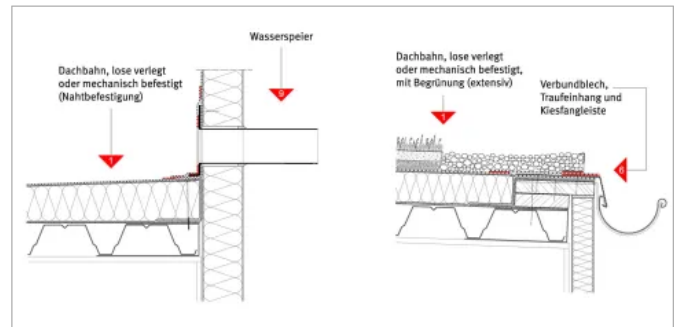

alwitra-Flachdachsystemkomponenten

Vorteile der alwitra-Flachdachsysteme

- Fundierte Flachdacherfahrung seit mehr als 50 Jahren
- Schnelle, einfache und dauerhaft sichere Verarbeitung durch materialhomogenes Verschweißen aller Komponenten am Flachdach
- Richtige Schnittstellenlösung für nahezu jeden Aufbau
- Service mit individueller, kompetenter Beratung

Qualität mit System – alwitra-Service

Der anwendungstechnische Service von alwitra garantiert eine professionelle und komplexe Unterstützung in allen Projektphasen sowie eine umfassende Vor-Ort-Betreuung.

Nachhaltigkeit

Als erster Hersteller von Kunststoff-Dachbahnen hat alwitra für die Dach- und Dichtungsbahnsysteme EVALON® und EVALASTIC® eine Umwelt-Produktdeklaration EPD vom renommierten Institut Bauen und Umwelt (IBU), Königswinter, erstellen lassen.

Zusätzlich bietet alwitra auch LEED und BREEAM Zertifikate zum Download an, um die Nachhaltigkeit seiner Flachdachlösungen weiter zu belegen.

Informationen zu den Dachbahnen:

- EVALASTIC® -homoge schweißbare EPDM-Dachbahn
- EVALON® -Kunststoff-Dach- und Dichtungsbahnen für einlagige Abdichtungen

Zu weiteren Systembestandteilen:

- Aluminium Dachrandprofile und Verbundbleche
- Tageslichtsysteme, Flachdachentwässerung, Systemzubehör