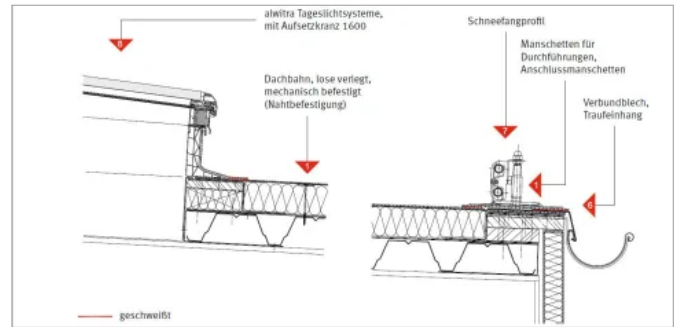

Als einziger Hersteller bietet alwitra ein Komplettsystem für alle Produkte in der wasserführenden Ebene an.

Alle zur Dachabdichtung gehörenden alwitra-Produkte haben eines gemeinsam:

Im Anschlussbereich befinden sich Anschlussstreifen aus dem Material der Dachbahn, wodurch eine sichere und homogene Verbindung gewährleistet wird. Das ist die Grundlage für intelligente Dachabdichtungslösungen mit allen Anschlüssen, Abschlüssen und Durchdringungen.

Produktprogramm

Dach- und Dichtungsbahnen EVALON® und EVALASTIC®, Dachrandabschlussprofile, Dachrandabdeckungen, Wandanschlussprofile, Kunststoffbeschichtungen, Verbundbleche, Schneefangprofile, Tageslichtsysteme, Dachabläufe, Flachdachlüfter sowie Terrassen-Stelzlager.

Dach- und Dichtungsbahnen - Systemkomponenten für Flachdächer

Aus der Serie Komplettsystem für das Flachdach von alwitra

alwitra-Flachdach-Systemkomponenten

alwitra-Flachdachsystemkomponenten

alwitra-Flachdachsystemkomponenten