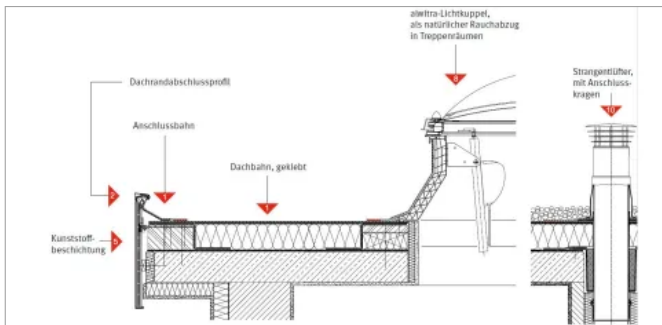

Dach- und Dichtungsbahnen - Systemkomponenten für Flachdächer

Aus der Serie Komplettsystem für das Flachdach von alwitra

alwitra-Flachdach-Systemkomponenten

alwitra-Flachdachsystemkomponenten