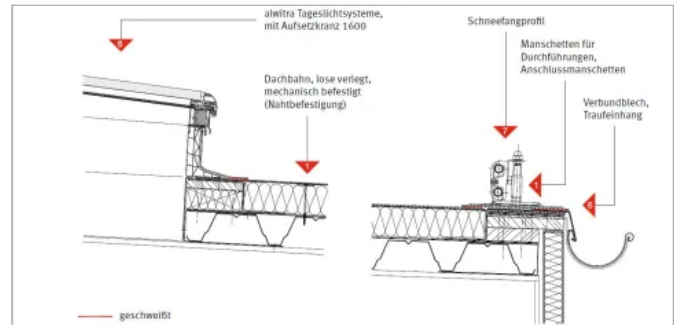

Als einziger Hersteller bietet alwitra ein Komplettsystem für alle Produkte in der wasserführenden Ebene an.

Alle zur Dachabdichtung gehörenden alwitra-Produkte haben eines gemeinsam:

Im Anschlussbereich befinden sich Anschlussstreifen aus dem Material der Dachbahn, wodurch eine sichere und homogene Verbindung gewährleistet wird. Das ist die Grundlage für intelligente Dachabdichtungs-lösungen mit allen Anschlüssen, Abschlüssen und Durchdringungen.

Produktprogramm

Dach- und Dichtungsbahnen EVALON® und EVALASTIC®, Dachrandabschlussprofile, Dachrandabdeckungen, Wandanschlussprofile, Kunststoffbeschichtungen, Verbundbleche, Schneefangprofile, Tageslichtsysteme, Dachabläufe, Flachdachlüfter sowie Terrassen-Stelzlager.

Dach- und Dichtungsbahnen - Systemkomponenten für Flachdächer

Aus der Serie Komplettsystem für das Flachdach von alwitra

alwitra-Flachdach-Systemkomponenten

alwitra-Flachdachsystemkomponenten

alwitra-Flachdachsystemkomponenten