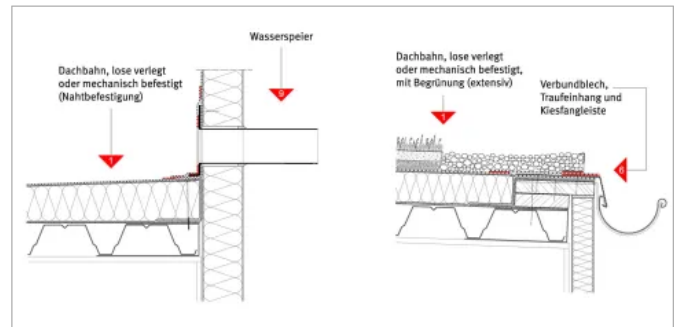

Als einziger Hersteller bietet alwitra ein Komplettsystem für alle Produkte in der wasserführenden Ebene an.

Alle zur Dachabdichtung gehörenden alwitra-Produkte haben eines gemeinsam:

Im Anschlussbereich befinden sich Anschlussstreifen aus dem Material der Dachbahn, wodurch eine sichere und homogene Verbindung gewährleistet wird. Das ist die Grundlage für intelligente Dachabdichtungs-lösungen mit allen Anschlüssen, Abschlüssen und Durchdringungen.

## Dach- und Dichtungsbahnen - Systemkomponenten für Flachdächer

Aus der Serie Komplettsystem für das Flachdach von alwitra

### alwitra-Flachdach-Systemkomponenten

alwitra-Flachdachsystemkomponenten

alwitra-Flachdachsystemkomponenten

alwitra-Flachdachsystemkomponenten

alwitra-Flachdachsystemkomponenten