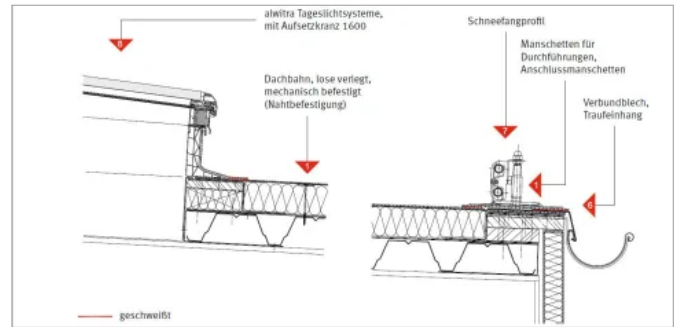

alwitra-Flachdachsystemkomponenten