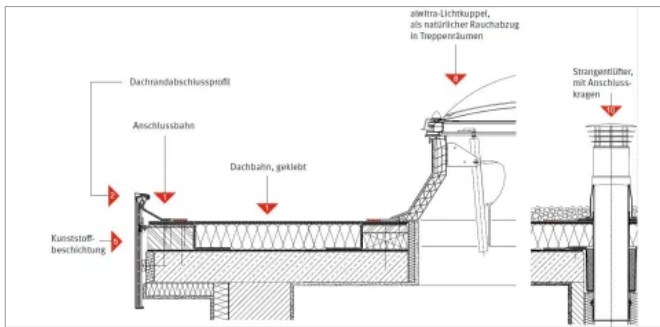

Dach- und Dichtungsbahnen - Systemkomponenten für Flachdächer

Aus der Serie Komplettsystem für das Flachdach von alwitra

alwitra-Flachdach-Systemkomponenten

alwitra-Flachdachsystemkomponenten