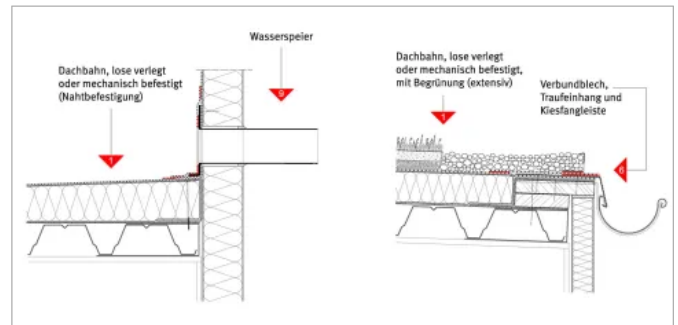

alwitra-Flachdachsystemkomponenten

Vorteile der alwitra-Flachdachsysteme

- Fundierte Flachdacherfahrung seit mehr als 50 Jahren
- Schnelle, einfache und dauerhaft sichere Verarbeitung durch materialhomogenes Verschweißen aller Komponenten am Flachdach
- Richtige Schnittstellenlösung für nahezu jeden Aufbau
- Service mit individueller, kompetenter Beratung

Qualität mit System – alwitra-Service

Der anwendungstechnische Service von alwitra garantiert eine professionelle und komplexe Unterstützung in allen Projektphasen sowie eine umfassende Vor-Ort-Betreuung.

Nachhaltigkeit

Als erster Hersteller von Kunststoff-Dachbahnen hat alwitra für die Dach- und Dichtungsbahnsysteme EVALON® und EVALASTIC® eine Umwelt-Produktdeklaration EPD vom renommierten Institut Bauen und Umwelt (IBU), Königswinter, erstellen lassen.

Zusätzlich bietet alwitra auch LEED und BREEAM Zertifikate zum Download an, um die Nachhaltigkeit seiner Flachdachlösungen weiter zu belegen.

Informationen zu den Dachbahnen:

- EVALASTIC® -homogeschweißbare EPDM-Dachbahn
- EVALON® -Kunststoff-Dach- und Dichtungsbahnen für einlagige Abdichtungen

Zu weiteren Systembestandteilen:

- Aluminium Dachrandprofile und Verbundbleche
- Tageslichtsysteme, Flachdachentwässerung, Systemzubehör