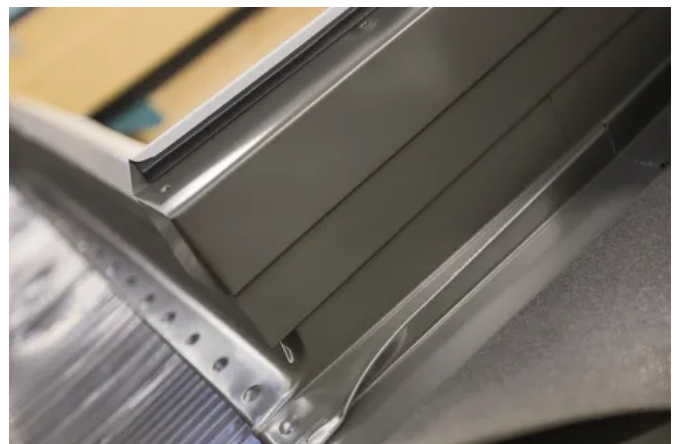

Eindeckrahmen EHU-AT Thermo mit zusätzlicher Thermoisolation