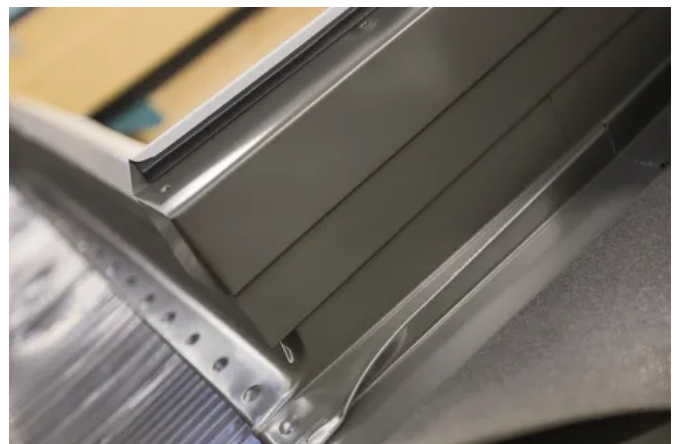

FAKRO-Austauschfenster als Klapp-Schwingfenster PPP-V Max

- **FAKRO Klapp-Schwingfenster PPP-V Max**
  - Kunststoffprofile mit verzinktem Stahlkern verstärkt
  - Isolierverglasung wahlweise U3 ( $U_w=1,3 \text{ W/m}^2\text{K}$ ) oder U5 ( $U_w=0,95 \text{ W/m}^2\text{K}$ )
  - weiß, optional Eichen- oder Kieferdekor
  - beständig gegen Feuchtigkeit und Korrosion
  - standardmäßig mit topSafe-System und erhöhtem Einbruchschutz
  - standardmäßig mit integrierter, regulierbarer Dauerlüftung V35 im oberen Fensterrahmen