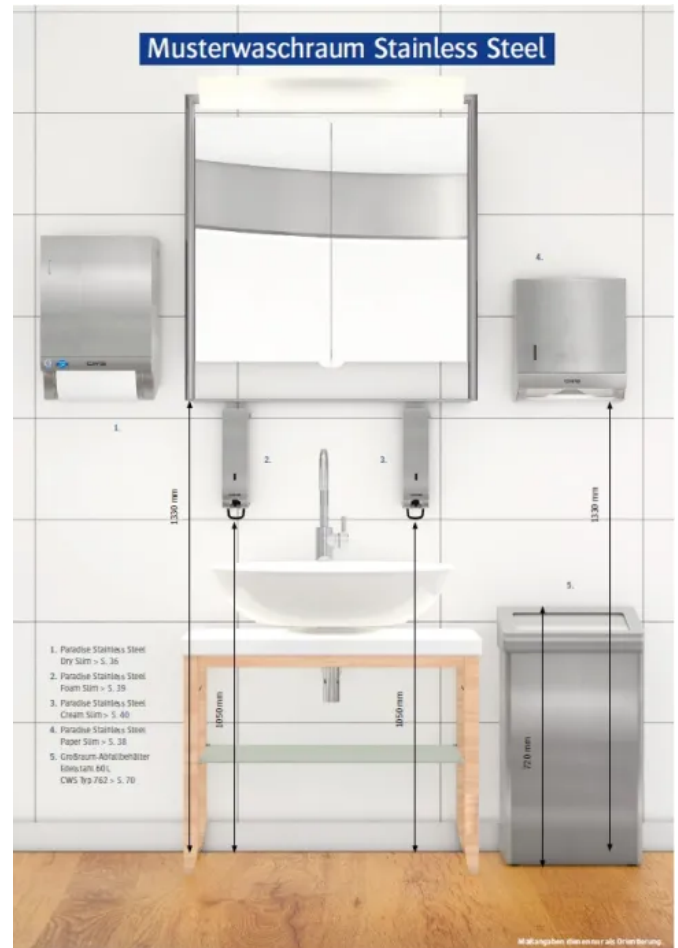

CWS Paradise Stainless Steel, Spendersysteme und Hygienezubehör aus Edelstahl

Aus der Serie CWS Paradise Stainless Steel Waschräumeausstattungen von CWS Hygiene Deutschland

Eignung und Einsatz

Waschräume in Industrie, Verwaltung, Hotellerie und Gastronomie sowie anderen öffentlichen Einrichtungen

Gütesicherung

Die CWS-Spendersysteme entsprechen den gesetzlichen Regelungen zur Handhygiene, definiert in der Arbeitsstättenrichtlinie, Europäischen Lebensmittelhygieneverordnung und Unfallverhütungsvorschrift „Gesundheitsdienst“. Die CWS-Desinfektionspräparate sind in der Desinfektionsmittel-Liste des VAH gelistet.

Der CWS Hygieneservice

CWS sorgt für einen kompletten Hygieneservice: Der hauseigene Lieferservice sorgt für den regelmäßigen Austausch von sauberen Stoffhandtuchrollen, Schmutzfangmatten, Duftspendern und Damenhygieneboxen. Auch die Überprüfung der Funktionsfähigkeit des selbst reinigenden Toilettensitzes CleanSeat übernimmt der CWS Kundendienst.

Musterwaschraum Stainless Steel mit optimaler Ausstattung und vorgeschlagenen Montagemaßen.
(komplette Darstellung als PDF)

Besonderheiten CWS Paradise Stainless Steel:

- Das zeitlos elegante und exklusive Material schafft dauerhafte Ästhetik im Waschraum.
- Edelstahlprodukte sind mit vielen anderen Materialien und Farben kombinierbar. Die dezent glänzenden Oberflächen tragen zum gepflegten Ambiente eines Raumes bei.
- Das rostfreie Material unterstützt die Langlebigkeit der Produkte.
- Die Oberflächen der Spender sind fugenlos verschliffen und fein matt gebürstet.
- Durch die spezielle Bürstung sind die Spender gegen Fingerabdrücke weitestgehend geschützt.
- Die robusten und zuverlässigen Spender aus dem Edelstahl Werkstoff 1.4301 bieten auch Sicherheit gegen Vandalismus.
- Alle CWS Edelstahlspender haben eine Materialstärke von 0,8 mm bis 1,5 mm.
- Die glatten und porenfreien Oberflächen tragen zu einem hohen Hygienestandard bei.
- Edelstahl ist ein hochwertiger Werkstoff, der geschmacksneutral und lebensmittelecht ist sowie widerstandsfähig gegen viele chemisch Substanzen.
- Jeder Paradise Stainless Steel Spender wird mit einem speziellen Edelstahlpflegetuch geliefert.
- Bei Edelstahl handelt es sich um ein umweltfreundliches und recycelfähiges Material, da es wiedereinschmelzbar ist.
- Edelstahl lässt sich leicht reinigen und eignet sich für vielfältige Verwendungsmöglichkeiten: Von der design-fokussierten Hotellerie und Gastronomie über Hygienebereiche wie in Lebensmittelverarbeitungsbetrieben und Küchen bis hin zu Waschräumen mit Vandalismusgefahr wie z. B. in Fußballstadien oder Diskotheken.