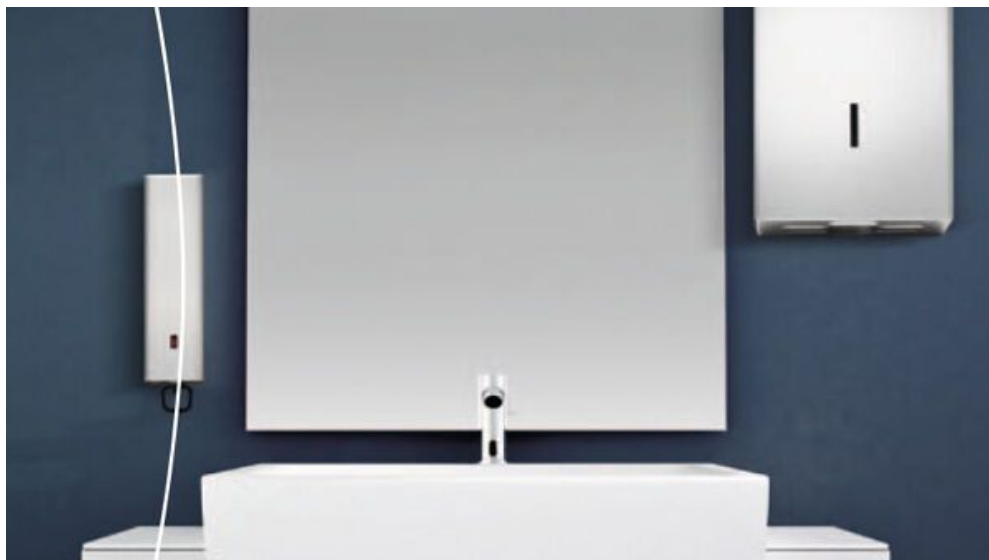

CWS ObjectLine Waschraumausstattungen

Von CWS Hygiene Deutschland

CWS

CWS Hygiene Deutschland GmbH & Co.
KG

Dreieich-Plaza 1a
63303 Dreieich
Deutschland

Tel.: +49 6103 309-0
Fax: +49 6103 3093929

Alexander.Stollbert@cws.com
www.cws.com

Auf Anregung und in Zusammenarbeit mit Architekten und Fachplanern der Sanitärbranche, hat CWS-boco mit der ObjectLine eine weitere Edelstahllinie geschaffen, um den Objektbau noch besser bedienen zu können.

Die CWS ObjectLine erfüllt spezielle Objekt-Anforderungen:

- einheitliches Design in Waschraum und WC
- anpassungsfähig durch das zeitlose Design
- Vermeidung von Verletzungen durch abgerundete Formgebung
- standardmäßig eine durchgängige Rückwand aus Edelstahl und ein Metallschloss, Haube schließt bündig mit der Wand ab
- Robust und langlebig durch Verwendung von Edelstahlblech mit einer Stärke von 1,2 mm
- Verwendung von Edelstahl höchster Qualität
- Erfüllt die hohen optischen Ansprüche von Architekten und Bauherren
- einfache und schnell zu montieren

Einsatzbereiche

Im Neu-, Um- oder Erweiterungsbau und insbesondere bei Sanierungen oder Nachrüstungen von öffentlichen Waschräumen in Industrie, Flughäfen, Bahnhöfen, Sporteinrichtungen, Kindergärten, in welchen hohe Stabilität und einfache Handhabung ein wichtiges Merkmal darstellen.