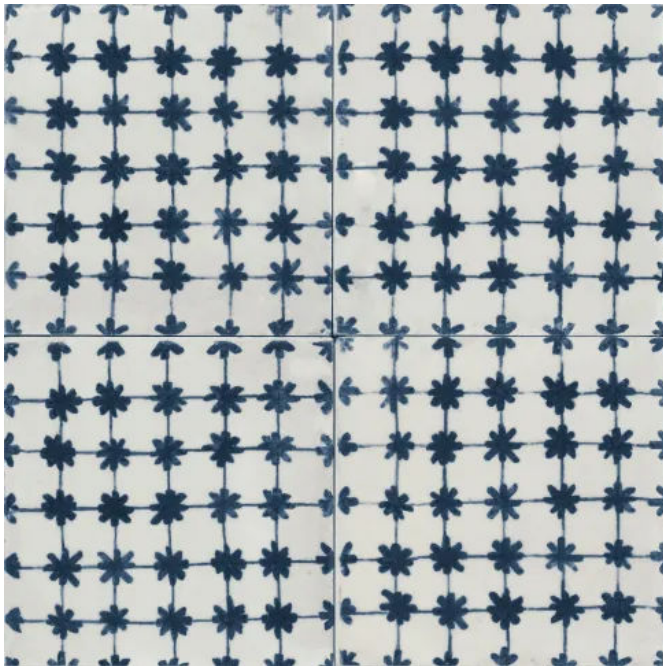

Planungsrelevante Informationen zu über 400.000 Bau-, Ausstattungs- und Einrichtungsprodukten.

Crogiolo Memoria - Wand- und Bodenfliesen mit halbmatter u.glänzender Oberfläche

Aus der Serie Keramikfliesen für Wand und Boden von MARAZZI

Dekorelemente

Crogiolo Memoria Tappeto 1 Blu Lux - **MANG**