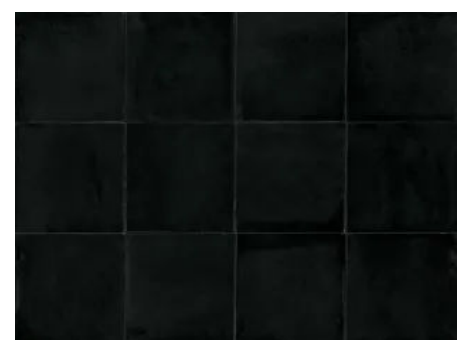

Crogiolo Memoria - Wand- und Bodenfliesen mit halbmatter u. glänzender Oberfläche

Aus der Serie Keramikfliesen für Wand und Boden von MARAZZI

Glatte Fliese (Memoria Blu Semi-Matt)

Dreidimensional strukturierte Fliesen (Memoria Nero Struttura Stamp 3D Semi-Matt)

Dekorfliese (Memoria Nero Tappeto 2 Lux)

Formate

15 x 15 cm

Glatte Fliesen (Memoria Semi-Matt)

Crogiolo Memoria Bianco - **MANV**

Crogiolo Memoria Blue - **MANU**

Crogiolo Memoria Nero - **MANW**

Crogiolo Memoria - Wand- und Bodenfliesen mit halbmatter u. glänzender Oberfläche

Aus der Serie Keramikfliesen für Wand und Boden von MARAZZI

3D-strukturierte Fliesen (Memoria Struttura Stamp 3D Semi-Matt)

Memoria Struttura Stamp 3D Semi-Matt Bianco - **MAY9**

Memoria Struttura Stamp 3D Semi-Matt Blu - **MAYA**