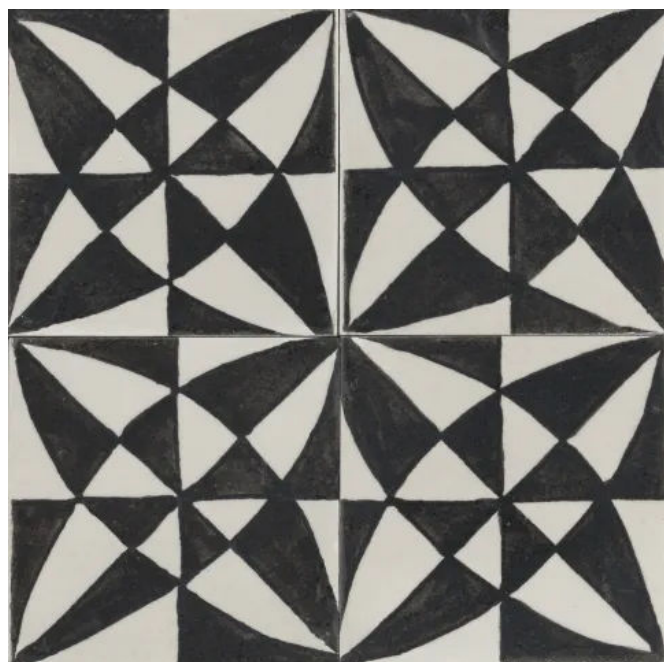

Crogiolo Memoria Tappeto 5 Nero Lux - **MANQ**