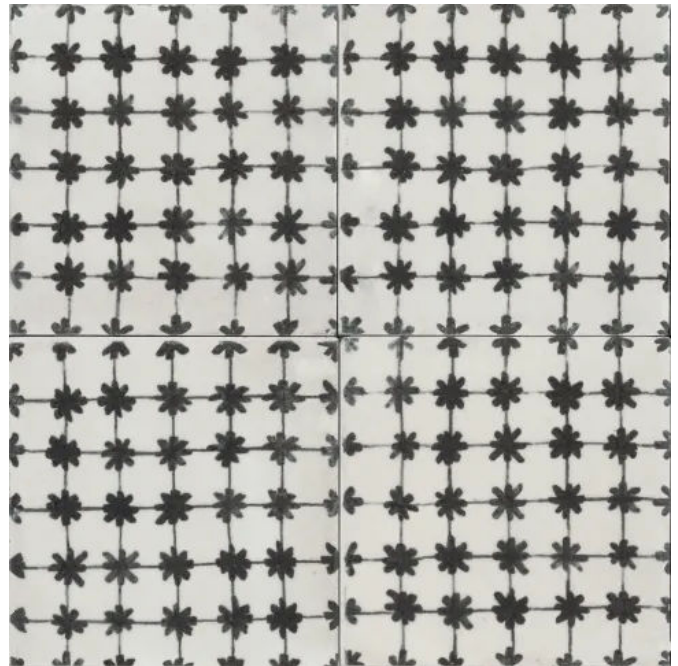

Memoria Struttura Stamp 3D Semi-Matt Nero - **MAYC**

Anwendungsbeispiele Memoria Semi-Matt und Memoria Struttura Stamp 3D Semi-Matt

Memoria Nero Semi-Matt - **MANW**

Memoria Nero Semi-Matt - **MANW** | Memoria Nero Tappeto 1 Lux - **MANM**

Memoria Blu Struttura Stamp 3D Semi-Matt - **MAYA** | Memoria Blu Semi-Matt - **MANU**

Planungsrelevante Informationen zu über 400.000 Bau-, Ausstattungs- und Einrichtungsprodukten.

Crogiolo Memoria - Wand- und Bodenfliesen mit halbmatter u.glänzender Oberfläche

Aus der Serie Keramikfliesen für Wand und Boden von MARAZZI

Dekorelemente

Crogiolo Memoria Tappeto 1 Blu Lux - **MANG**

Crogiolo Memoria Tappeto 1 Nero Lux - **MANN**

Crogiolo Memoria Tappeto 2 Blu Lux - **MANH**