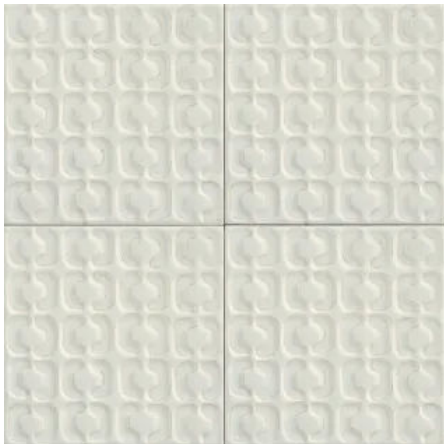

Crogiolo Memoria - Wand- und Bodenfliesen mit halbmatter u. glänzender Oberfläche

Aus der Serie Keramikfliesen für Wand und Boden von MARAZZI

Glatte Fliese (Memoria Blu Semi-Matt)

Dreidimensional strukturierte Fliesen (Memoria Nero Struttura Stamp 3D Semi-Matt)

Dekorfliese (Memoria Nero Tappeto 2 Lux)

Formate

15 x 15 cm

Glatte Fliesen (Memoria Semi-Matt)

Crogiolo Memoria Bianco - **MANV**

Crogiolo Memoria Blue - **MANU**

Crogiolo Memoria Nero - **MANW**

Crogiolo Memoria - Wand- und Bodenfliesen mit halbmatter u. glänzender Oberfläche

Aus der Serie Keramikfliesen für Wand und Boden von MARAZZI

3D-strukturierte Fliesen (Memoria Struttura Stamp 3D Semi-Matt)

Memoria Struttura Stamp 3D Semi-Matt Bianco - **MAY9**

Memoria Struttura Stamp 3D Semi-Matt Blu - **MAYA**