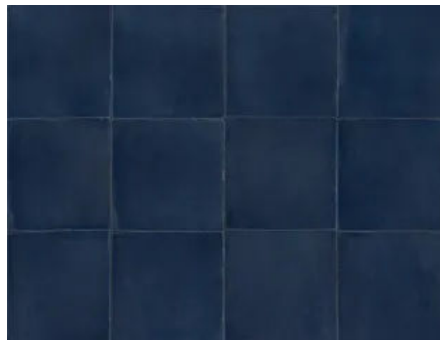

Crogiolo Memoria - Wand- und Bodenfliesen mit halbmatter u. glänzender Oberfläche

Aus der Serie Keramikfliesen für Wand und Boden von MARAZZI

Glatte Fliese (Memoria Blu Semi-Matt)

Dreidimensional strukturierte Fliesen (Memoria Nero Struttura Stamp 3D Semi-Matt)

Dekorfliese (Memoria Nero Tappeto 2 Lux)

Formate

15 x 15 cm

Glatte Fliesen (Memoria Semi-Matt)

Crogiolo Memoria Bianco - **MANV**

Crogiolo Memoria Blue - **MANU**

Crogiolo Memoria Nero - **MANW**

Crogiolo Memoria - Wand- und Bodenfliesen mit halbmatter u. glänzender Oberfläche

Aus der Serie Keramikfliesen für Wand und Boden von MARAZZI

3D-strukturierte Fliesen (Memoria Struttura Stamp 3D Semi-Matt)

Memoria Struttura Stamp 3D Semi-Matt Bianco - **MAY9**

Memoria Struttura Stamp 3D Semi-Matt Blu - **MAYA**