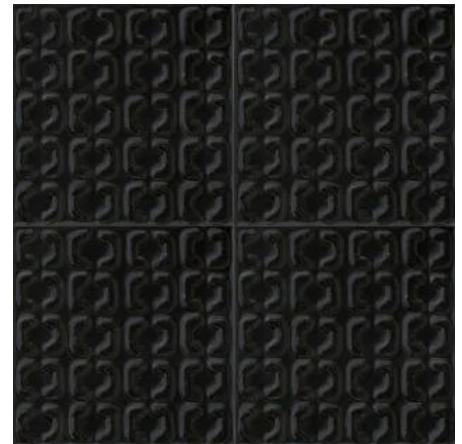

Aus der Serie Keramikfliesen für Wand und Boden von MARAZZI

3D-strukturierte Fliesen (Memoria Struttura Stamp 3D Semi-Matt)

Memoria Struttura Stamp 3D Semi-Matt Bianco - **MAY9**

Memoria Struttura Stamp 3D Semi-Matt Blu - **MAYA**

Memoria Struttura Stamp 3D Semi-Matt Nero - **MAYC**

Anwendungsbeispiele Memoria Semi-Matt und Memoria Struttura Stamp 3D Semi-Matt

Memoria Nero Semi-Matt - **MANW**

Memoria Nero Semi-Matt - **MANW** | Memoria Nero Tappeto 1 Lux - **MANM**