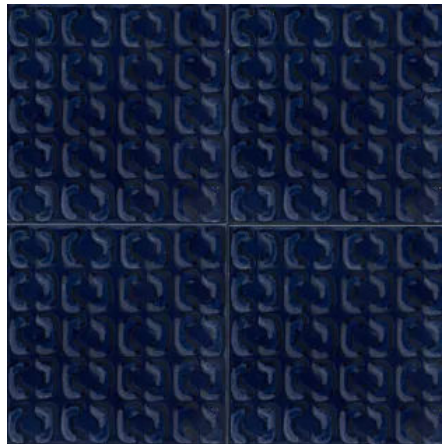

Memoria Struttura Stamp 3D Semi-Matt Blu - **MAYA**