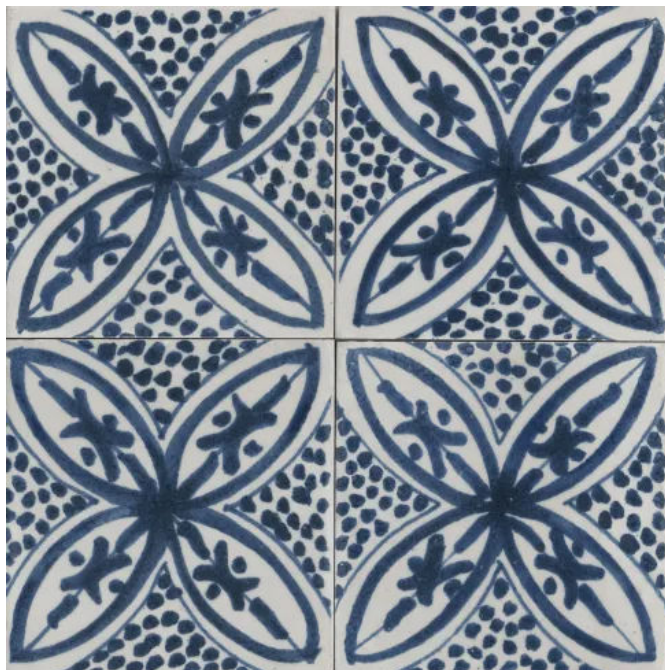

Memoria Blu Struttura Stamp 3D Semi-Matt - **MAYA** | Memoria Blu Semi-Matt - **MANU**

Planungsrelevante Informationen zu über 400.000 Bau-, Ausstattungs- und Einrichtungsprodukten.

Crogiolo Memoria - Wand- und Bodenfliesen mit halbmatter u.glänzender Oberfläche

Aus der Serie Keramikfliesen für Wand und Boden von MARAZZI

Dekorelemente

Crogiolo Memoria Tappeto 1 Blu Lux - **MANG**

Crogiolo Memoria Tappeto 1 Nero Lux - **MANN**

Crogiolo Memoria Tappeto 2 Blu Lux - **MANH**

Crogiolo Memoria Tappeto 2 Nero Lux - **MANN**

Crogiolo Memoria - Wand- und Bodenfliesen mit halbmatter u. glänzender Oberfläche

Aus der Serie Keramikfliesen für Wand und Boden von MARAZZI

Crogiolo Memoria Tappeto 3 Blu Lux - **MANJ**