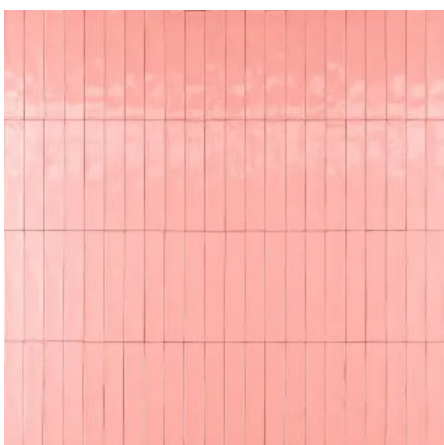

Luz - MFLK Luz rosa lux

Weitere Informationen

[Kollektion Luz](#)