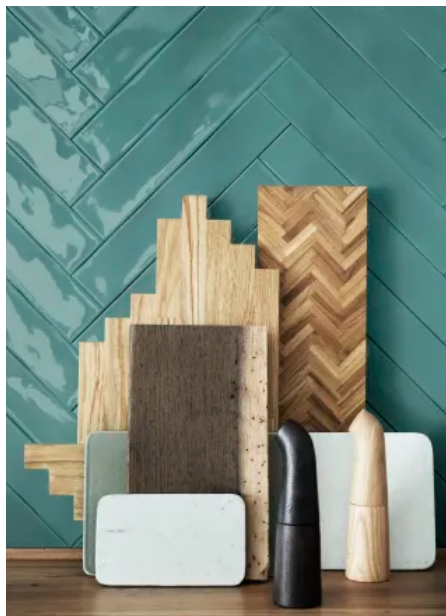

Crogiolo Luz - Fliesen in modularen Größen in Handwerksoptik

Aus der Serie Keramikfliesen für Wand und Boden von MARAZZI

Crogiolo Luz - Oliva