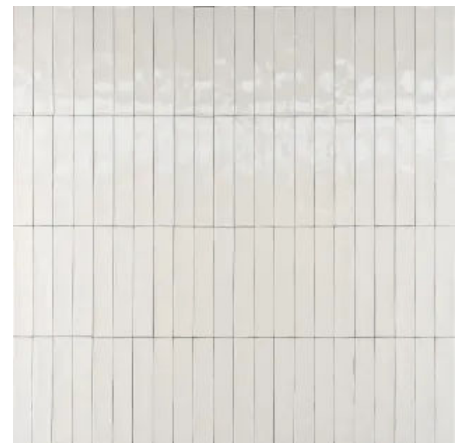

### Farben Größen und Dekore

Crogiolo Luz nero

Luz bietet eine glänzende Oberfläche und 10 Farben im Format 5,3 x 30 cm

Luz - MFLL Luz aragosta lux

Luz - MFLS Luz azzurro polvere lux

Luz - MFLE Luz bianco lux