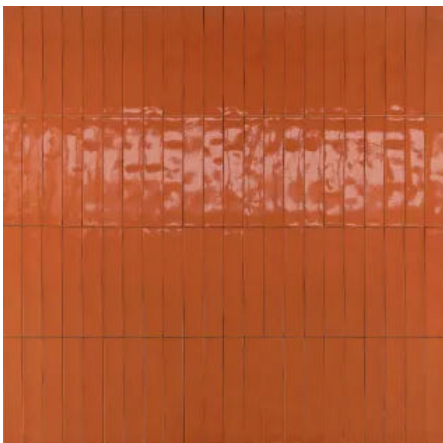

## Crogiolo Luz - Fliesen in modularen Größen in Handwerksoptik

Aus der Serie Keramikfliesen für Wand und Boden von MARAZZI

### Farben Größen und Dekore

Crogiolo Luz nero

Luz bietet eine glänzende Oberfläche und 10 Farben im Format 5,3 x 30 cm

Luz - MFLL Luz aragosta lux

Luz - MFLS Luz azzurro polvere lux

Luz - MFLE Luz bianco lux