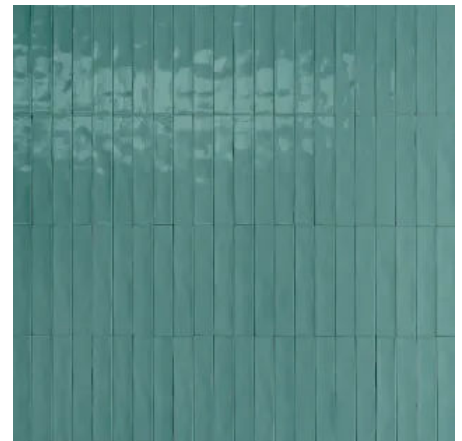

Luz - MFM7 Luz ottanio lux