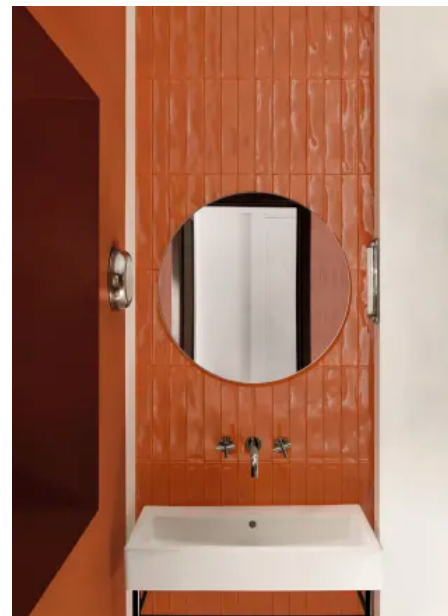

Crogiolo Luz - Aragosta

Technische Informationen

	Luz
Klassifikation	emäß UNI EN 14411 - GL (BIA)
Stärke / Dicke	10 mm
Wasseraufnahme	< 0.05%
Frostbeständig	ja
Technische Datenblätter	Luz (folgt in Kürze)