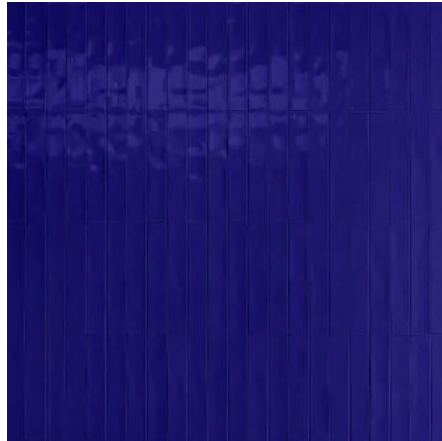

Luz - MFMS Luz cobalto lux