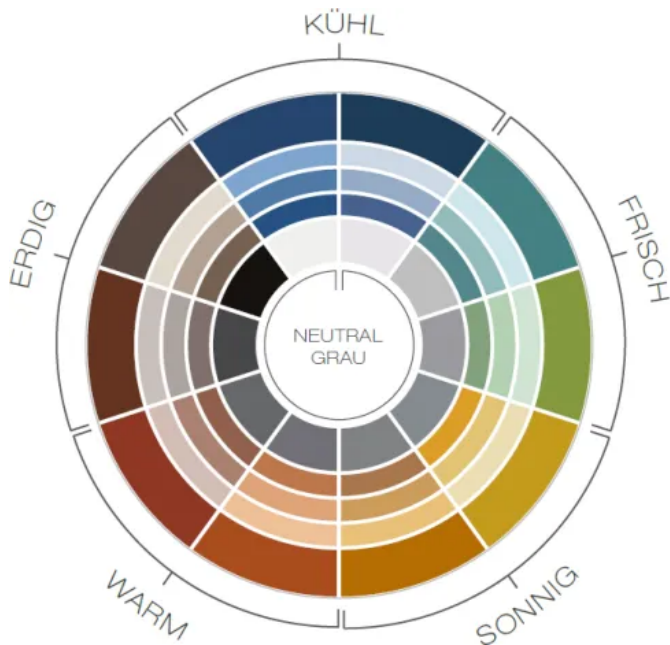

Fliesenserien System ChromaPlural

Aus der Serie ChromaPlural von Agrob Buchtal Solar Ceramics

© Marcel van der Burg

Das neue Architekturkeramiksystem von AGROB BUCHTAL vereint Fliesen in einer systematisch aufeinander abgestimmten Farbpalette mit vielen Formaten, Formteilen, Zubehör sowie intelligenten Systemlösungen für den Bäderbau.

Farbsystem

Die neuen Farben der Architektur

ChromaPlural eröffnet neue gestalterische Freiheiten für Architekten und Planer. Das System vereint die seit vielen Jahren erfolgreichen Keramikserien Chroma und Plural plus und erweitert mit fast unbegrenzten Kombinationsmöglichkeiten das Anwendungsspektrum im Raum. Die speziell für ChromaPlural entwickelte **UNICOLOR** Farbpalette umfasst 50 aufeinander abgestimmte Farben in insgesamt 29 Formaten. Ob glasiert oder unglasiert, Steingut, Steinzeug oder Feinsteinzeug – die schmale 3 mm-Fuge ist bei ChromaPlural ebenso Standard wie die schadstoffabbauende Veredelung HT (Hydrohilitic Tile) und die Ausführung in verschiedenen Trittsicherheiten.

Fliesenserien System ChromaPlural

Aus der Serie ChromaPlural von Agrob Buchtal Solar Ceramics

Das Farbsystem von ChromaPlural

ChromaPlural ist so vielseitig im Innen und Außenbereich einsetzbar: von der Fassade bis zum Boden, von der U-Bahnstation bis zur Wellnesslandschaft. Sein in sich geschlossenes UNICOLOR-Farbsystem weist weit über bloße Nachbildungen gängiger Farbnormierungen wie RAL oder NCS hinaus. Zehn Farbreihen bilden einen Farbkreis aus 50 aufeinander abgestimmten Tönen. Das Farbspektrum der Natur spiegelt sich – zeitgemäß adaptiert – in fünf Farbräumen wider. Gebildet werden sie von je acht Farben in abgestuften Tonalitäten. Zudem sind zehn neutrale Farbtöne, die in Grauwerten zwischen Schwarz und Weiß changieren, zu einem weiteren Farbraum zusammengefasst. Weitere Kontrastfarben gehören ebenfalls zum Standardsortiment – sowie eine fast unbegrenzte Auswahl an farbigen Glasuren als individuelle Sonderfertigung.