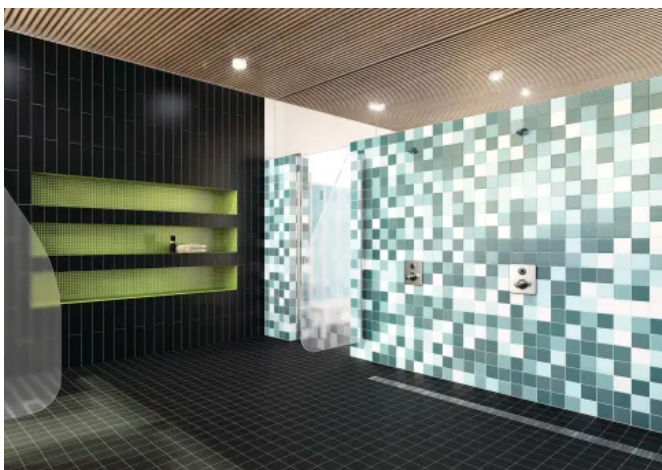

Fliesenserien System ChromaPlural

Aus der Serie ChromaPlural von Agrob Buchtal Solar Ceramics

ChromaPlural ist so vielseitig im Innen und Außenbereich einsetzbar: von der Fassade bis zum Boden, von der U-Bahnstation bis zur Wellnesslandschaft. Sein in sich geschlossenes UNICOLOR-Farbsystem weist weit über bloße Nachbildungen gängiger Farbnormierungen wie RAL oder NCS hinaus. Zehn Farbreihen bilden einen Farbkreis aus 50 aufeinander abgestimmten Tönen. Das Farbspektrum der Natur spiegelt sich – zeitgemäß adaptiert – in fünf Farbräumen wider. Gebildet werden sie von je acht Farben in abgestuften Tonalitäten. Zudem sind zehn neutrale Farbtöne, die in Grauwerten zwischen Schwarz und Weiß changieren, zu einem weiteren Farbraum zusammengefasst. Weitere Kontrastfarben gehören ebenfalls zum Standardsortiment – sowie eine fast unbegrenzte Auswahl an farbigen Glasuren als individuelle Sonderfertigung.

Das richtige Maß: dezimal und oktametrisch

Zwei Maßsysteme in einem Formatbaukasten: ChromaPlural bietet sowohl dezimale als auch oktametrische Formate in verschiedenen Dimensionen. Damit wird eine variationsreiche, raumübergreifende Gestaltung von Wand und Bodenflächen möglich. Ein Programm bietet Lösungen für alle Flächen: Alle Produkte einer Formatwelt sind untereinander kompatibel. Das Angebot reicht von Mosaiken im 1 x 1 cm-Format, über 6,2 cm schmale Riemchen in verschiedenen Längen bis hin zu Großformaten in 50 x 100 cm. In beiden Maßsystemen zählen zudem Ausführungen in unterschiedlichen Trittsicherheiten zum Standard-Lieferprogramm. Darüber hinaus realisiert AGROB BUCHTAL Sonderformate nach Kundenwunsch.