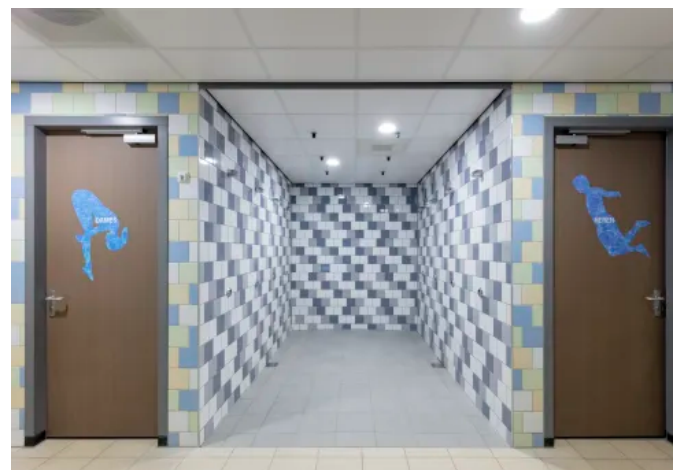

Fliesenserien System ChromaPlural

Aus der Serie ChromaPlural von Agrob Buchtal Solar Ceramics

ChromaPlural ist so vielseitig im Innen und Außenbereich einsetzbar: von der Fassade bis zum Boden, von der U-Bahnstation bis zur Wellnesslandschaft. Sein in sich geschlossenes UNICOLOR-Farbsystem weist weit über bloße Nachbildungen gängiger Farbnormierungen wie RAL oder NCS hinaus. Zehn Farbreihen bilden einen Farbkreis aus 50 aufeinander abgestimmten Tönen. Das Farbspektrum der Natur spiegelt sich – zeitgemäß adaptiert – in fünf Farbräumen wider. Gebildet werden sie von je acht Farben in abgestuften Tonalitäten. Zudem sind zehn neutrale Farbtöne, die in Grauwerten zwischen Schwarz und Weiß changieren, zu einem weiteren Farbraum zusammengefasst. Weitere Kontrastfarben gehören ebenfalls zum Standardsortiment – sowie eine fast unbegrenzte Auswahl an farbigen Glasuren als individuelle Sonderfertigung.

Das richtige Maß: dezimal und oktametrisch

Zwei Maßsysteme in einem Formatbaukasten: ChromaPlural bietet sowohl dezimale als auch oktametrische Formate in verschiedenen Dimensionen. Damit wird eine variationsreiche, raumübergreifende Gestaltung von Wand und Bodenflächen möglich. Ein Programm bietet Lösungen für alle Flächen: Alle Produkte einer Formatwelt sind untereinander kompatibel. Das Angebot reicht von Mosaiken im 1 x 1 cm-Format, über 6,2 cm schmale Riemchen in verschiedenen Längen bis hin zu Großformaten in 50 x 100 cm. In beiden Maßsystemen zählen zudem Ausführungen in unterschiedlichen Trittsicherheiten zum Standard-Lieferprogramm. Darüber hinaus realisiert AGROB BUCHTAL Sonderformate nach Kundenwunsch.