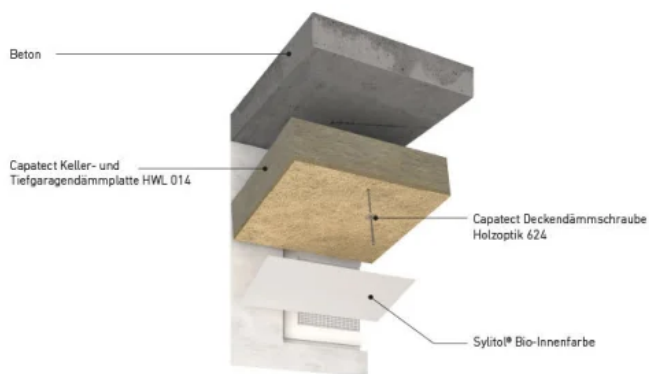

Innendämmsysteme

Die Capatect InnenDämmSysteme Dach und Decke verbinden Energieeinsparung mit optimalem Raumklima und Wohnästhetik.

Fassadenfarben und kreative Putzfassaden

Farben verleihen der Fassade Individualität und Klasse. Da Fassaden aber auch wichtige bautechnische Aufgaben erfüllen, wie Schutz gegen Witterungseinflüsse wie z. B. Wind und Regen benötigen sie auch selbst Schutz. Caparol bietet Systemlösungen an, die abgestimmt sind auf die hohen Anforderungen einer Fassade.

Gedämmte Decken senken den Wärmeverlust, den Energieverbrauch und somit auch Kosten. Sie werten Räume auf.

Eigenschaften von Innendämmsystemen

- Schaffung von Wohn- und Lebensraum
- Angenehme Atmosphäre in den Nutzräumen
- Anforderung an mechanische Belastbarkeit durch die gewöhnliche Nutzung

Die Innendämmsysteme von Caparol sind abgestimmt auf die Anforderungen an Keller- und Tiefgaragendecken, mit den zusätzlichen Eigenschaften Brandschutz, Wärmeschutz und Schallschutz.

Capatect Innendämmsysteme

Aus der Serie Fassadengestaltung und Fassadendämmung von CAPAROL Farben Lacke Bautenschutz

Capatect IDS Decke I

Zur Dämmung von Decken in Kellerräume, Klein- und Mittelgaragen, Großgaragen und Fluchtwege ist das System IDS DECKE I optimal geeignet. Als Dämmlage wird eine vlieskaschierte nichtbrennbare Mineraldämmplatte verwendet, die zugleich die fertige Oberfläche bildet.