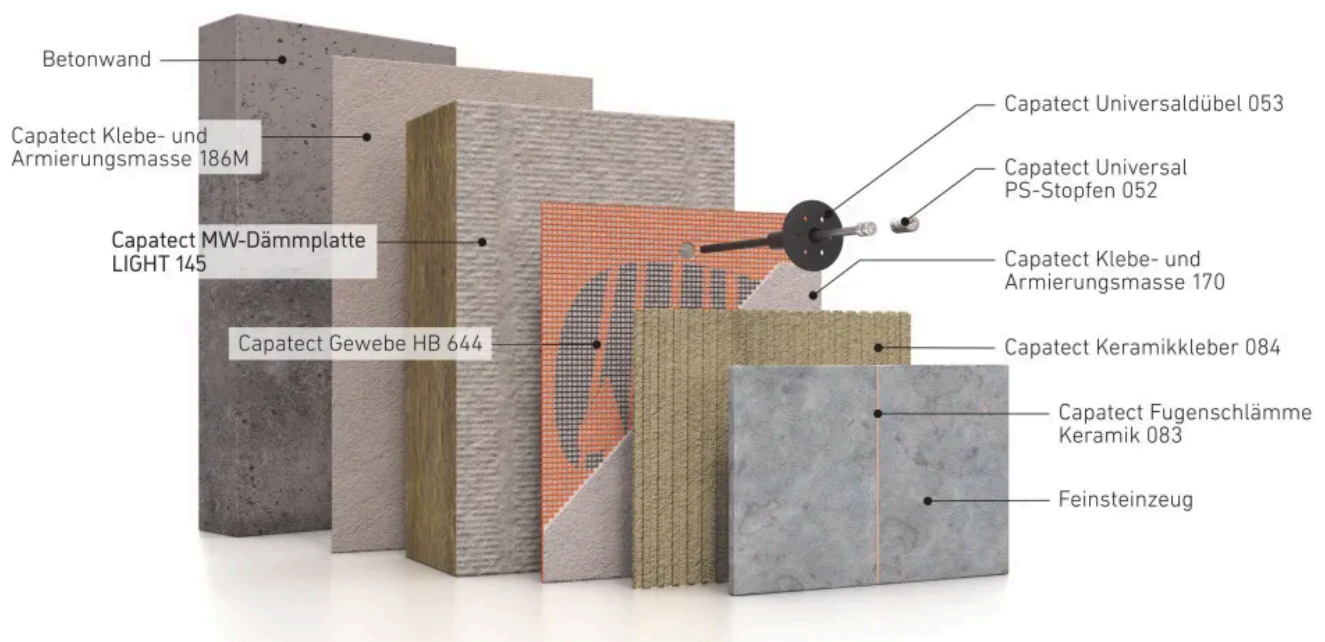

Caparol Fassadensysteme auf WDVS

Aus der Serie Fassadengestaltung und Fassadendämmung von CAPAROL Farben Lacke Bautenschutz

Beispielhafter Systembau mit Feinsteinzeug

Weitere Informationen zu [Capatect DESIGN Fassadensysteme](#)