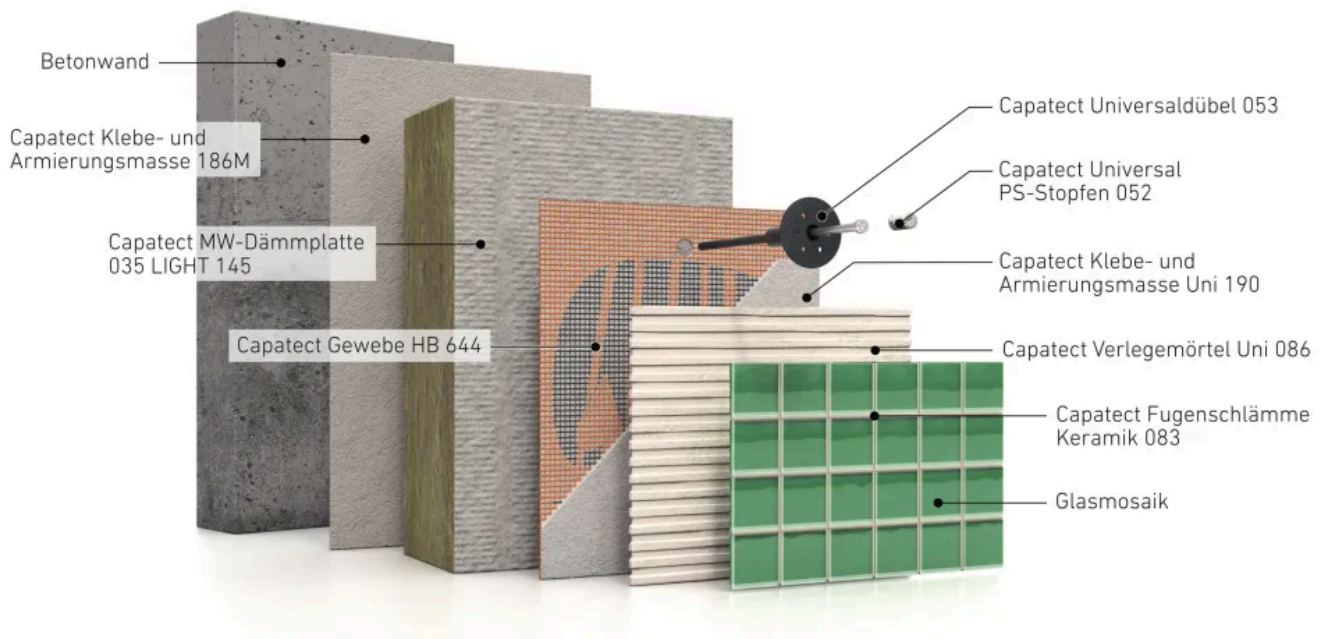

Caparol Fassadensysteme auf WDVS

Aus der Serie Fassadengestaltung und Fassadendämmung von CAPAROL Farben Lacke Bautenschutz

Beispielhafter Systembau mit Glasmosaikfliesen