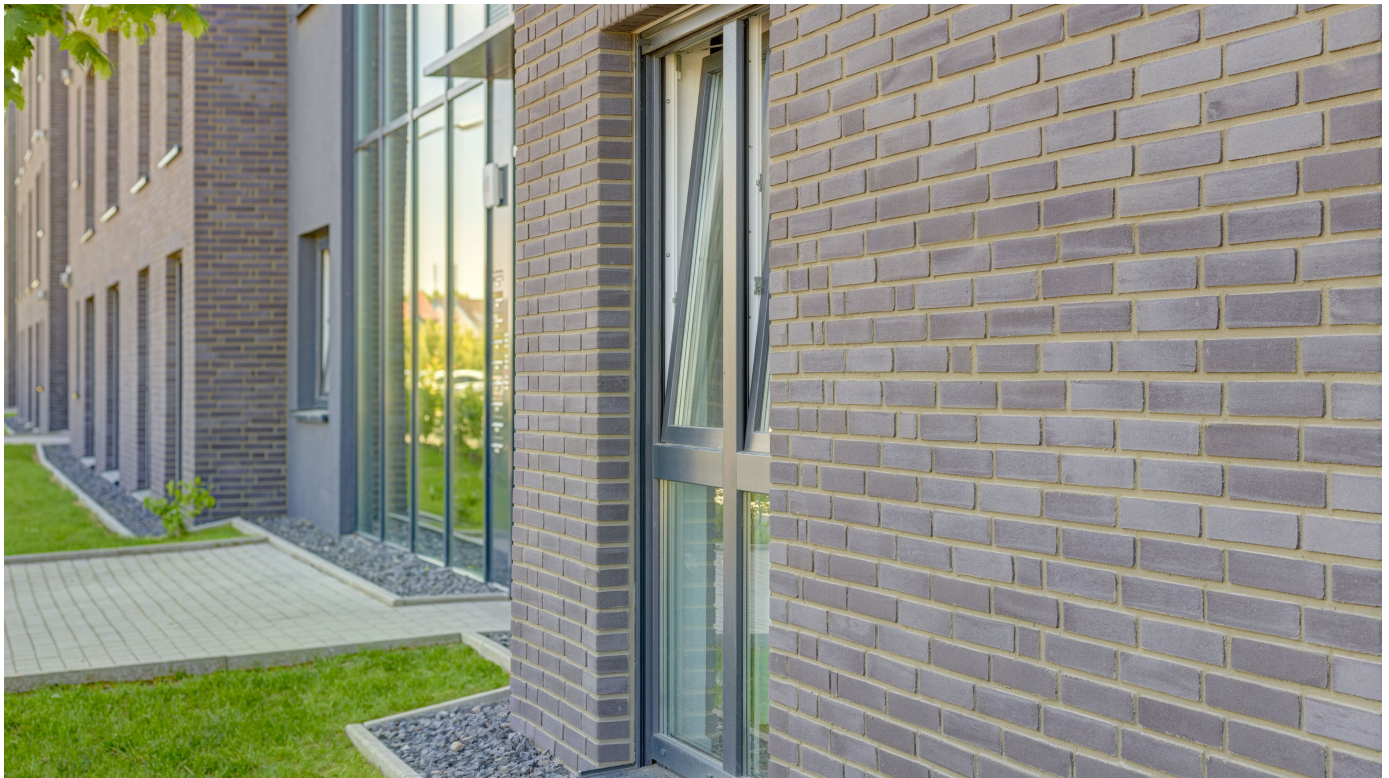

Caparol Fassadensysteme auf WDVS

Aus der Serie Fassadengestaltung und Fassadendämmung von CAPAROL Farben Lacke Bautenschutz

© Fotodesign Andreas Braun, Hameln

Zur individuellen Gestaltung von WDVS-Fassaden bietet Caparol verschiedene Fassadenbeläge von Klinker, Naturstein, Keramik, Feinsteinzeug über Glasmosaik bis hin zu Original Meldorfer® an.

WDVS-Fassaden mit verschiedenen Materialien und Oberflächen

Die Anforderungen an die Fassadengestaltung entwickeln sich kontinuierlich weiter – sowohl funktional als auch ästhetisch. Durch die freie Anordnung unterschiedlicher Strukturen und Texturen entstehen individuelle Fassadenbilder, die sowohl zeitgemäße als auch elegante Ausdrucksformen ermöglichen.