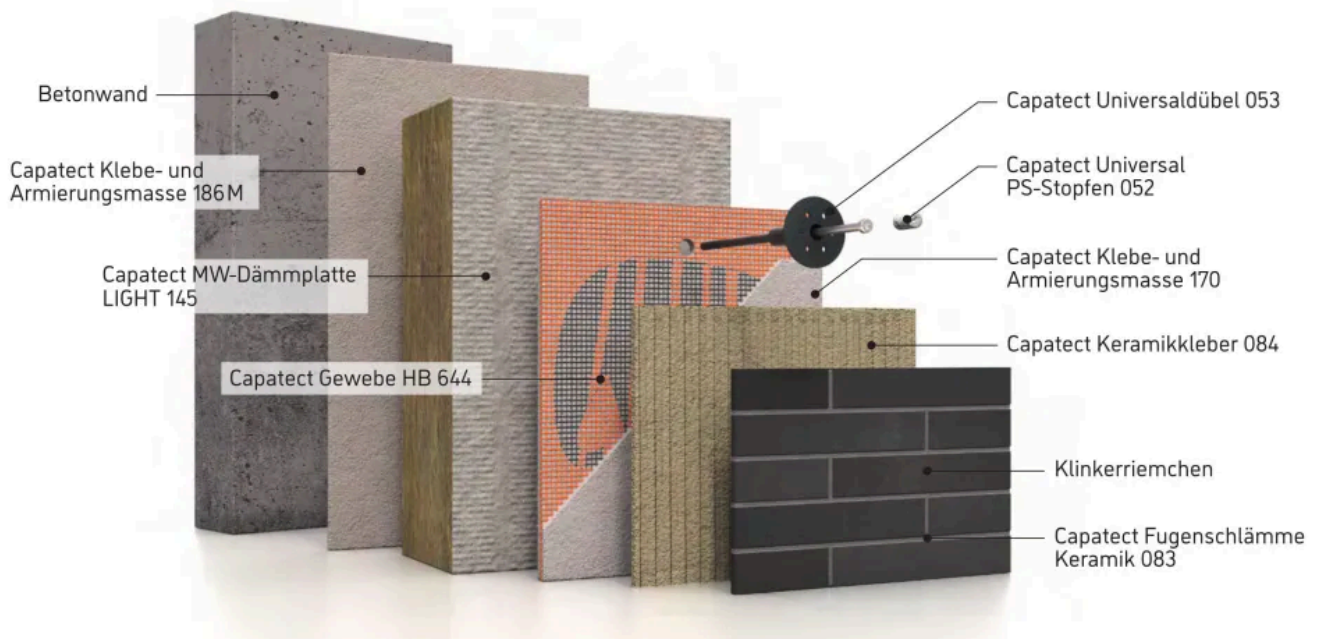

Caparol Fassadensysteme auf WDVS

Aus der Serie Fassadengestaltung und Fassadendämmung von CAPAROL Farben Lacke Bautenschutz

Beispielhafter Systembau mit Klinkerriemchen