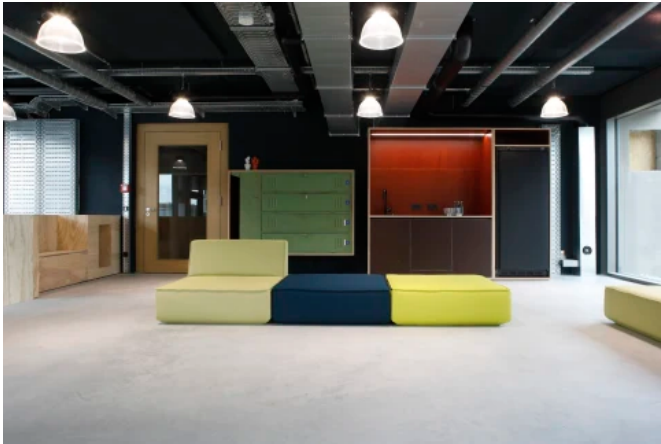

CapaCoustic Akustikelemente

Aus der Serie Innenraumgestaltung von CAPAROL Farben Lacke Bautenschutz

RAW Kreativ-Werkstatt, Ober-Ramstadt - Planung: Point.Architektur | Foto: Uwe Dettmar