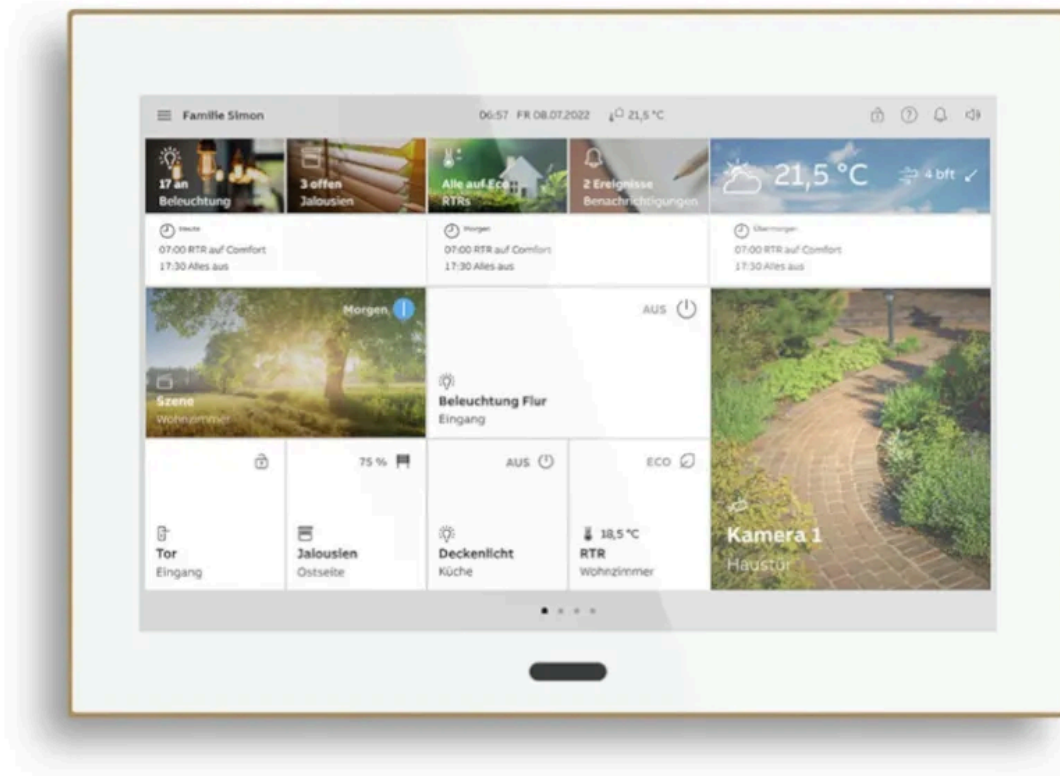

Busch-Welcome® Türkommunikationssysteme

Aus der Serie Türkommunikationssysteme von ABB Busch-Jaeger

Busch-Welcome® Innenstation SmartTouch 10

Busch-Welcome® Innenstation SmartTouch 10

Moderne Wohn- und Gebäudetechnik erfordert zentrale Bedienmöglichkeiten, die viele Funktionen übersichtlich vereinen. Die Innenstation SmartTouch 10 bietet ein großformatiges 10"-Touchdisplay und verbindet Türkommunikation mit der Steuerung von Busch-free@home® oder dem Busch-Installationsbus® KNX. Durch die klare Benutzeroberfläche lassen sich alle Funktionen komfortabel bedienen – von der Türkommunikation bis zur Raumsteuerung.

- 10"-Touchdisplay mit IPS-Technologie für klare Darstellung von Video- und Steuerungsfunktionen
- Intuitive Bedienoberfläche, frei konfigurierbar für Hausautomation und Türkommunikation
- Vollständige Integration von Busch-Welcome®, nutzbar als Video-Innenstation
- Steuerung von KNX- und free@home-Funktionen wie Schalten, Dimmen, Jalousien, RGBW-Licht oder Szenen
- Abwesenheitssimulation für erhöhte Sicherheit

[Mehr Informationen](#)

Produktbeispiele Busch-Welcome® IP

Das Türkommunikationssystem Busch-Welcome® IP bietet HD-Videokommunikation, die zur Außen-, Innen- und Fernüberwachung von Wohn- und Zweckbauten eingesetzt werden kann. Einheitliche und intuitiv bedienbare Benutzeroberflächen bei allen Geräten für einfache Installation, Betrieb und Wartung. Für die Inbetriebnahme wird lediglich ein Internetanschluss benötigt.