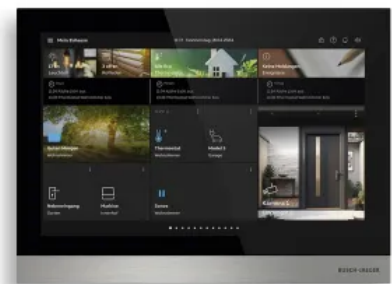

Busch-Welcome® Türkommunikationssysteme

Aus der Serie Türkommunikationssysteme von ABB Busch-Jaeger

Busch-Welcome® IP Innenstationen

Concierge Station

Die Conciergestation von Busch-Welcome® IP bietet neben der Vermittlungsfunktion Eigenschaften wie z. B. das Halten von Gesprächsteilnehmern via MusicOn-Hold, einem Text-Infodienst für angeschlossene Teilnehmer oder das Senden oder Empfangen von Notrufen innerhalb des Systems.

- Komfortable Vermittlungsfunktionen
- Sicherheit durch aktuellste Verschlüsselungsmethoden
- Skalierbar für verschiedene Gebäudegrößen

[Mehr Informationen](#)

Concierge Station

IP Touch 7 Lite

IP Touch 7 Lite ist eine kompakte Lösung für die Türkommunikation. Ausgestattet mit 7"-Touchdisplay, übersichtlicher Bedienoberfläche und Integration in das Busch-Welcome® IP System. Bietet alle grundlegenden Funktionen für den täglichen Einsatz.

- 7"-Touchdisplay mit Glasoberfläche und kapazitiver Bedienung
- Full-Duplex-Audioeinheit integriert (Mikrofon und Lautsprecher ermöglichen gleichzeitiges Sprechen und Hören)
- PoE - Stromversorgung und Datenübertragung über ein einziges Netzkabel
- Bildspeicherfunktion für Besucherfotos

[Mehr Informationen](#)

IP Touch 7 Lite

IP Touch

Das IP touch 7" und das IP touch 10" bieten mit der intuitiven Bedienoberfläche eine einheitliche Lösung für Busch-free@home®, Busch-Installationsbus® KNX und Busch-Welcome® IP.

- Hochauflösendes Display mit Glasoberfläche und intuitiver Benutzeroberfläche
- 7,8 mm tief bei Unterputzmontage durch aktuellste Verschlüsselungsmethoden
- Wahlweise LAN- oder WLAN-Version für die Verbindung in das eigene Heimnetzwerk
- Erhältlich in zwei verschiedenen Größen: 7" und 10"

[Mehr Informationen](#)

IP Touch