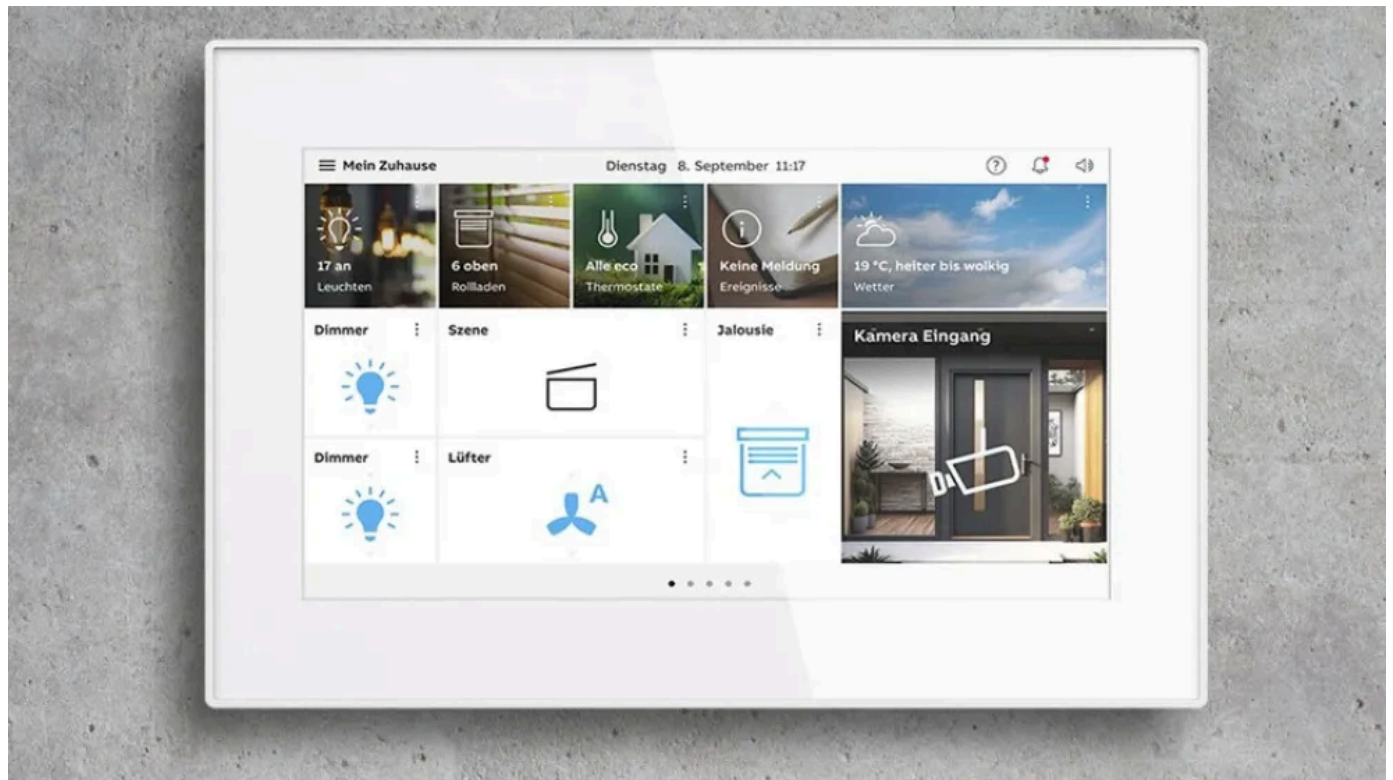

Busch-Welcome® Türkommunikationssysteme

Aus der Serie Türkommunikationssysteme von ABB Busch-Jaeger

Das "wireless all in one" Busch-Welcome® Panel **Busch-OneTouch 7"**

Das "wireless all in one" Busch-Welcome® Panel **Busch-OneTouch 7"**

In funkbasierten Smart-Home-Installationen übernimmt das Busch-OneTouch 7" Panel mehrere Funktionen in einem Gerät. Es verbindet die Türkommunikation über Busch-Welcome® 2-Draht mit der Steuerung von Busch-free@home® wireless sowie Matter-fähigen Produkten. Durch den integrierten Busch-free@home® wireless System Access Point lässt sich das Panel direkt in bestehende Funkanlagen einbinden.

- Zentrale Bedienung von Busch-free@home® wireless und Matter-Produkten
- Zugriff auf Busch-Welcome® 2-Draht Türkommunikation (Videodarstellung, Türöffnen und weitere Funktionen direkt am Panel)
- Inbetriebnahme und Fernsteuerung eines Busch-free@home® wireless Systems (Einrichtung und Bedienung erfolgen direkt über das Gerät)
- 7"-Touchdisplay mit moderner Benutzeroberfläche, Funktionen werden durch Wischen oder Berühren ausgeführt
- Direkte Kopplung mit der Busch-Welcome® App, Türkommunikation kann auch über das Smartphone genutzt werden
- Automatische Übernahme der Busch-free@home® Raumstruktur

[Mehr Informationen](#)