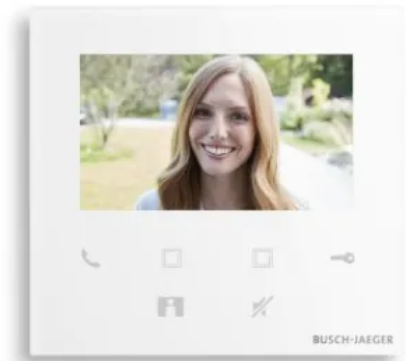

Busch-Welcome® Innenstation Video 4,3"

Busch-Welcome® Innenstation Video 5"

Bauliche Rahmenbedingungen begrenzen oft die Größe von Türkommunikationsdisplays. Die Innenstation Video verfügt über ein hochauflösendes Touchdisplay im Hochformat und bietet auf kleiner Fläche alle Funktionen und Information, die für deine Türsprechanlage benötigt werden. Die Bedienung erfolgt dabei intuitiv mit dem Touchdisplay und den Schnellzugriffstasten. Erhältlich in den Farben schwarz und weiß.

- Schnellzugriffstasten für Türöffnen, Stummschalten und Licht. Unterschiedliche Klingeltöne für Tür- und Etagenruf einstellbar, fünf polyphone Klingeltöne stehen zur Auswahl.
- Hochauflösendes Touch-Display
- Während des Gesprächs kann ein Bild des Besuchers aufgenommen und im Bildspeicher abgelegt werden.

[Mehr Informationen](#)