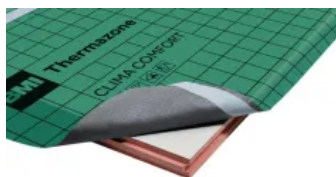

Braas setzt bei seinen leistungsstarken Dämm Lösungen neben Dämmplatten aus Polyurethan, die bei gleicher Materialdicke einen guten Wärmeschutz bieten, auch auf Dämm Lösungen mit Resol-Hartschaum, die bei Aufsparrendämmung besonders schlanke Konstruktionen ermöglichen. Für eine lückenlose Dämmung ohne Wärmebrücken bietet Braas im Besonderen die Aufsparrendämmung an – die effizienteste und sicherste Lösung im Bereich der Dämmung.

## Braas Dämmung

Aus der Serie Dämmung von BMI Deutschland BRAAS

Ob Neubau, Umbau oder Modernisierung: Braas Dämmsysteme sorgen für eine optimale und kosteneffiziente Dämmung.

### Braas Dämmsysteme

Clima Comfort - Diffusionsfähige Aufsparrendämmung mit hervorragender Dämmleistung.

Hocheffizientes, diffusionsfähiges Dämmelement für den Einsatz in der Dachsanierung und im Neubau zur optimalen Dämmung des Daches. Die Verlegung erfolgt als vollflächige Dämmung oberhalb der Sparren, verhindert dadurch Wärmebrücken und kann ohne Schalung verlegt werden.

Der diffusionsfähige Schichtenaufbau sorgt für die schnelle und effektive Austrocknung des Daches und beugt somit Schimmelbildung vor.

**Material:** Resol-Hartschaum mit oberseitiger Kaschierung aus 3-lagiger Unterdeckbahn der Klasse UDB-A aus Polypropylen