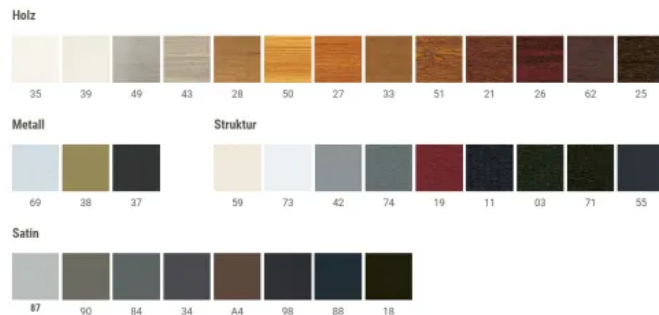

Farben, Dekore & Downloads

Ausgefallene Farben und exklusive Dekore

Salamander Standard Collection für blueEvolution

bluEvolution92 eignet sich insbesondere für Projekte, bei denen technologische Leistungsfähigkeit und hochwertige Gestaltung kombiniert werden.

Salamander Fenster bieten ein umfangreiches Sortiment an Farben und Dekoren. Die hochwertigen Folienbeschichtungen sind wartungs- und pflegefreundlich und schützen zusätzlich vor Witterung.

Weitere Informationen

[System bluEvolution82](#) | [System bluEvolution92](#) | [Farben & Dekore](#)

Downloads

[bluEvolution82 Broschüre](#) | [bluEvolution92 Broschüre](#)