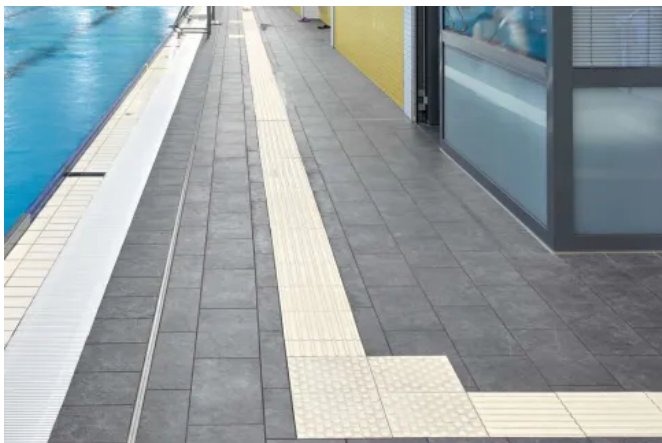

Unglasierte Fliesen und Platten mit spezieller Oberflächenrillenprägung zur Unterstützung von Blinden und Sehbehinderten in öffentlichen Bereichen. Durch die Kombination mit ebenen Begleitstreifen wird die taktile, akustische und optische Wahrnehmung verstärkt.

Blindenleitsysteme

Aus der Serie Blindenleitsystem von Agrob Buchtal Solar Ceramics

Ein rilliertes Blindenleitsystem hilft Blinden und Sehbehinderten am gesellschaftlichen Leben teilzunehmen. Durch die Kombination mit ebenen Begleitstreifen wird die taktile, akustische und optische Wahrnehmung verstärkt. So können blinde und schlecht sehende Menschen Wege, Hindernisse, Treppen und Gefahrstellen wie zum Beispiel Bahnsteigkanten erkennen und finden ohne fremde Hilfe ihr Ziel.

Blindenleitfliese Noppenstruktur

Blindenleitfliese Rippenstruktur

Blindenleitplatte Rippenstruktur

Rippenstruktur einseitig abgeschrägt

Formate

- 15,4 x 15,4 cm
- 30 x 30 cm

Blindenleitsystem

Blindenleitsystem