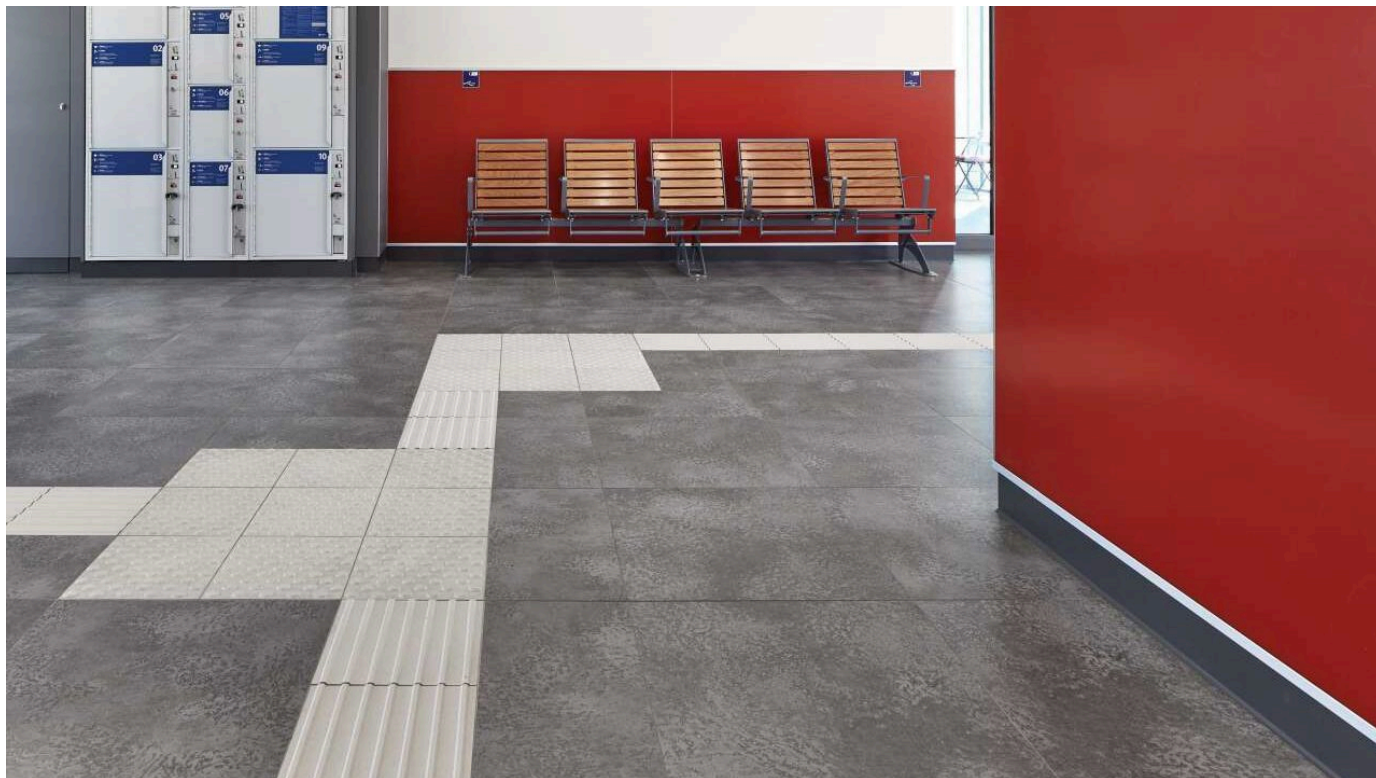

Unglasierte Fliesen und Platten mit spezieller Oberflächenrillenprägung zur Unterstützung von Blinden und Sehbehinderten in öffentlichen Bereichen. Durch die Kombination mit ebenen Begleitstreifen wird die taktile, akustische und optische Wahrnehmung verstärkt.

Blindenleitsysteme

Aus der Serie Blindenleitsystem von Agrob Buchtal Solar Ceramics

Ein rilliertes Blindenleitsystem hilft Blinden und Sehbehinderten am gesellschaftlichen Leben teilzunehmen. Durch die Kombination mit ebenen Begleitstreifen wird die taktile, akustische und optische Wahrnehmung verstärkt. So können blinde und schlecht sehende Menschen Wege, Hindernisse, Treppen und Gefahrstellen wie zum Beispiel Bahnsteigkanten erkennen und finden ohne fremde Hilfe ihr Ziel.