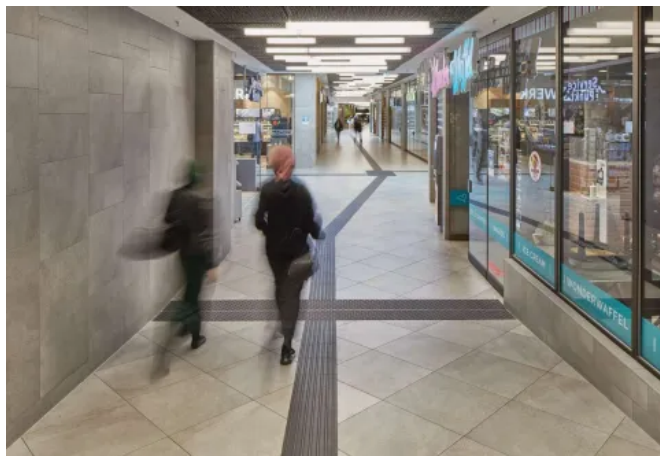

Blindenleitsystem