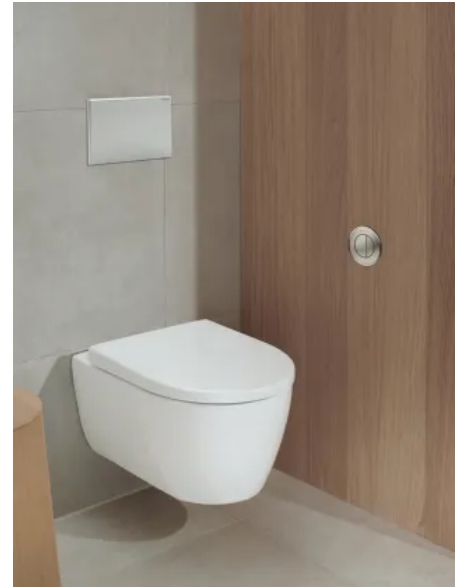

Geberit Fernbetätigungen

Aus der Serie Betätigungsplatten und Fernbetätigungen von Geberit

Geberit Fernbetätigungen mit pneumatischer Kraftübertragung

Nicht in jeder Einbausituation ist die Betätigungsplatte hinter der Toilette direkt am Spülkasten die beste Lösung. Die Geberit Fernbetätigungen ermöglichen dank kleiner Einbaumaße eine freie Platzierung der Spülauslösung. Sie können in einem Umkreis von bis zu 1,7 m um den Spülkasten platziert werden.

Gleichzeitig bieten sie eine Designalternative zu gängigen Betätigungsplatten. Durch die pneumatische Kraftübertragung kann auf einen Stromanschluss vollständig verzichtet werden.

Zum Schließen der Revisionsöffnungen der Unterputz-Spülkästen gibt es unterschiedliche Abdeckplatten, die jederzeit den Zugang für Wartungsarbeiten ermöglichen.

Fernausslösungen über Taster sind eine gute Ergänzung zur manuellen Spülauslösung in barrierefreien Sanitärbereichen. Sie eignen sich in öffentlichen und halböffentlichen Einrichtungen ebenso wie in privaten Haushalten, wenn barrierefreie Lösungen gefragt sind.

Die Geberit Infrarot-Fernbetätigung Typ 10 funktioniert berührungslos und verbessert Komfort und Hygiene durch die Vermeidung direkter Handkontakte.

Alle Fernbetätigungen sind in verschiedenen Designvarianten und Farben erhältlich.

Flexibel und praktisch: Die Fernbetätigungen von Geberit lassen sich flexibel in die Badarchitektur integrieren.