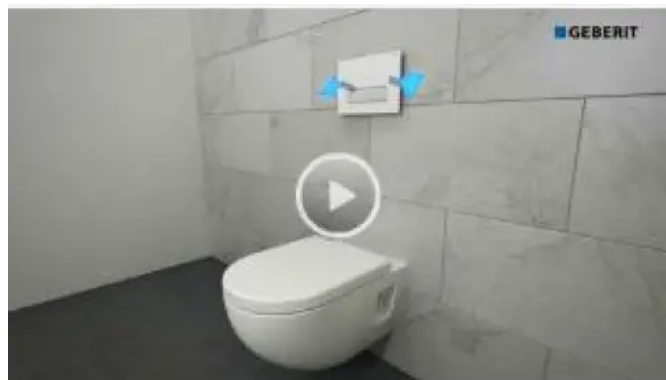

Beschreibung

Geruchsabsaugung Geberit DuoFresh

Video Geruchsabsaugung Geberit DuoFresh

Gerüche dort aufnehmen, wo sie entstehen

Das Geberit DuoFresh Modul saugt unangenehme Gerüche direkt in der WC-Keramik an und reinigt sie in einem Keramikwabenfilter. Das Modul kann mit einer Adapterplatte in allen Geberit Sigma Unterputzspülkästen eingebaut werden. Auch eine Nachrüstung bei den Spülkästen ab Baujahr 2002 ist möglich, wenn ein Stromanschluss vorhanden ist oder verlegt werden kann.