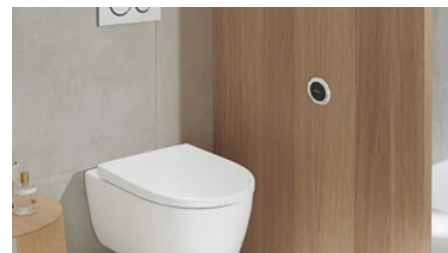

Geberit Infrarot-Fernbetätigung Typ 10

[Mehr Informationen zu Geberit Fernbetätigungen](#)