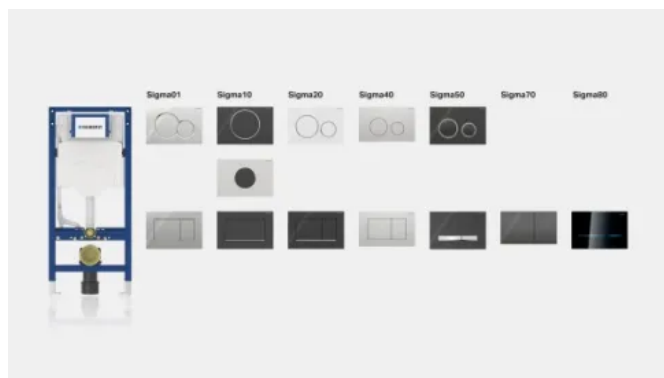

Geberit Betätigungsplatten

Geberit Spülsystem Sigma