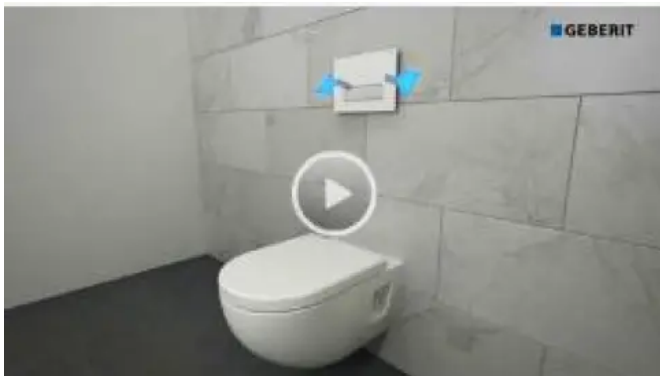

Geberit Fernbetätigung Typ 10

Die berührungslose Infrarot-Spülauslösung ist für alle Geberit Sigma und Omega Unterputz-Spülkästen geeignet. Der Infrarottaster verbessert Komfort und Hygiene durch die Vermeidung direkter Handkontakte. Die Platzierung ist in bis zu 1,70 m Entfernung vom Spülkasten möglich.

Geberit Infrarot-Fernbetätigung Typ 10

[Mehr Informationen zu Geberit Fernbetätigungen](#)

Geberit DuoFresh Modul

Aus der Serie Betätigungsplatten und Fernbetätigungen von Geberit

Geberit DuoFresh ist eine kostengünstige Frische- und Hygienelösung für Bad und WC. Die unangenehmen Gerüche werden dort abgesaugt, wo sie entstehen – direkt aus der Keramik und das unabhängig von einer Lüftungsanlage. Die Luft wird über ein Umluftsystem mit Aktivkohlefilter gereinigt. Integriert ist zusätzlich ein Einwurfschacht für Reinigungswürfel.

Beschreibung

Geruchsabsaugung Geberit DuoFresh

Video Geruchsabsaugung Geberit DuoFresh

Gerüche dort aufnehmen, wo sie entstehen

Das Geberit DuoFresh Modul saugt unangenehme Gerüche direkt in der WC-Keramik an und reinigt sie in einem Keramikwabefilter. Das Modul kann mit einer Adapterplatte in allen Geberit Sigma Unterputzspülkästen eingebaut werden. Auch eine Nachrüstung bei den bestimmten Spülkastenmodellen ist möglich, wenn ein Stromanschluss vorhanden ist oder verlegt werden kann.