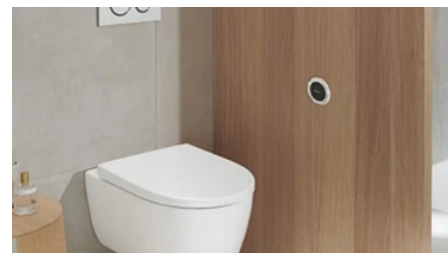

Geberit Fernbetätigung Typ 10

Die berührungslose Infrarot-Spülauslösung ist für alle Geberit Sigma und Omega Unterputz-Spülkästen geeignet. Der Infrarottaster verbessert Komfort und Hygiene durch die Vermeidung direkter Handkontakte. Die Platzierung ist in bis zu 1,70 m Entfernung vom Spülkasten möglich.