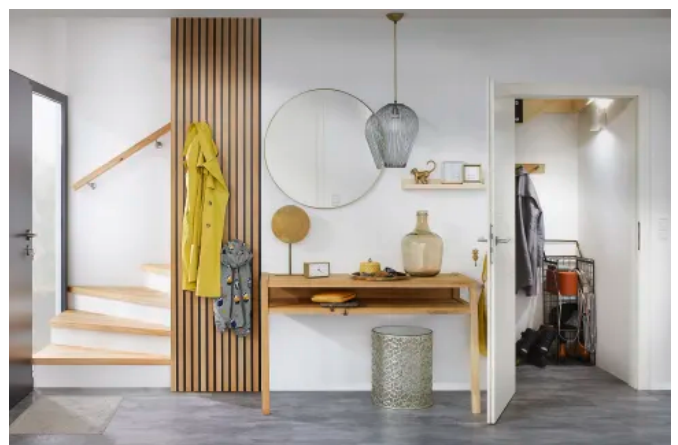

Bautreppe

Aus der Serie Vielseitige Treppenmodelle von Treppenmeister

© studio 3001

Die Bautreppe Vario bildet die Basis für die spätere Treppen aus Holz und ist nicht nur im Neubau eine Option, sondern eignet sich durch ihr geringeres Gewicht auch sehr gut für Hausaufstockungen, Umbauten und Sanierungen.

Die Bautreppe, die bleibt

Bautreppe Vario während der Bauphase (© Treppenmeister GmbH)

Bautreppe Vario im fertigen Objekt (© Treppenmeister GmbH)

Für Vario stehen verschiedene Stufenbeläge zur Wahl, die sich individuell anpassen lassen. Ein zweites Aufmaß ist überflüssig. Es besteht sogar die Möglichkeit, die Stufenbeläge erst nach dem Einzug anzubringen, um genügend Muße zu haben.