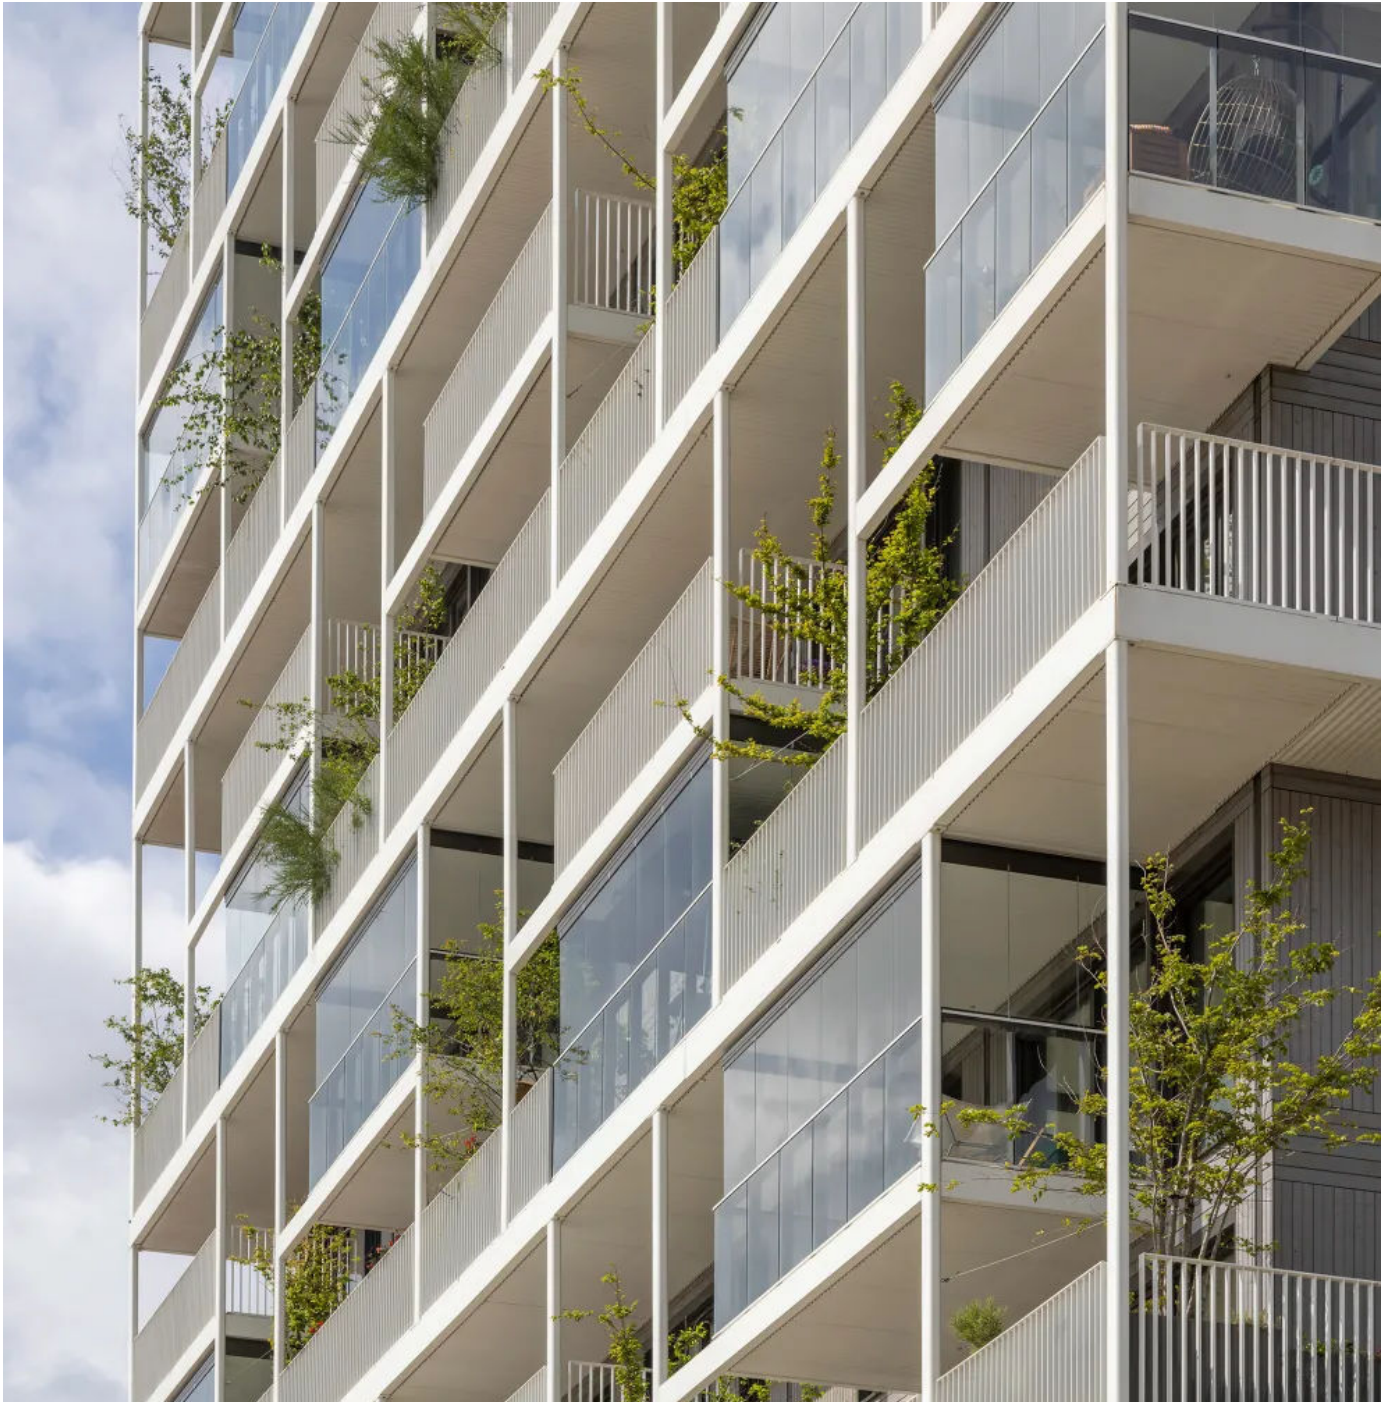

Balkonverglasungen mit Schiebe-Dreh- oder Schiebeseystemen aus Glas

Aus der Serie Balkonverglasung von Solarlux

© Luuk Kramer