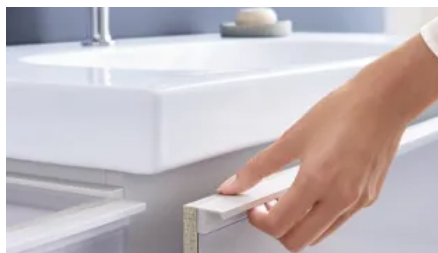

Geberit Acanto Waschbecken mit Geberit ONE Waschtischunterschrank ohne Siphonaussparung

• Schubladen mit Push-to-open Mechanik oder Selbsteinzug

Ohne Griffe gestaltet, bieten z. B. die Waschtischunterschranke von Geberit Xenos² und Geberit ONE dank Push-to-open-Mechanismus hohe Benutzerfreundlichkeit. Ein leichter Druck genügt, um die Schubladen zu öffnen.