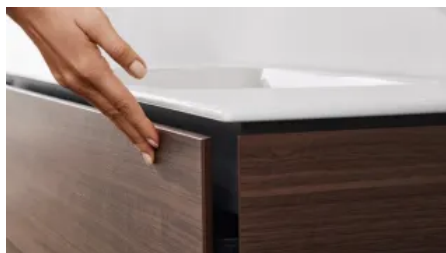

• Schubladen mit Push-to-open Mechanik oder Selbsteinzug

Ohne Griffe gestaltet, bieten z. B. die Waschtischunterschranke von Geberit Xenos² und Geberit ONE dank Push-to-open-Mechanismus hohe Benutzerfreundlichkeit. Ein leichter Druck genügt, um die Schubladen zu öffnen.