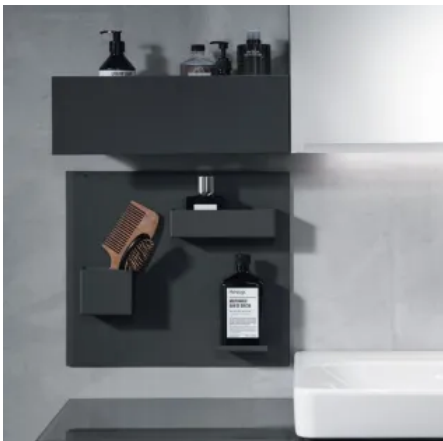

Geberit Acanto Waschbecken mit Geberit ONE Waschtischunterschrank ohne Siphonaussparung

• Schubladen mit Push-to-open Mechanik oder Selbsteinzug

Ohne Griffe gestaltet, bieten z. B. die Waschtischunterschranke von Geberit Xenos² und Geberit ONE dank Push-to-open-Mechanismus hohe Benutzerfreundlichkeit. Ein leichter Druck genügt, um die Schubladen zu öffnen.

Der praktische Selbsteinzug beim Badmöbel erfolgt durch einfaches Anstupsen genügt, um es sanft zu schließen.

• Schubladen mit Lichtleisten

Geberit Badmöbel und Accessoires

Aus der Serie Badmöbel und Accessoires von Geberit

Geberit ONE Schublade mit Lichtleisten

• Magnettafel für mehr Stauraum

Magnettafel für mehr Stauraum

Stauraum für Gäste-WCs und kleine Bäder

Auch für Gäste-WCs und Bäder mit kleinen oder verwinkelten Grundrissen bietet Geberit spezielle Badmöbel.