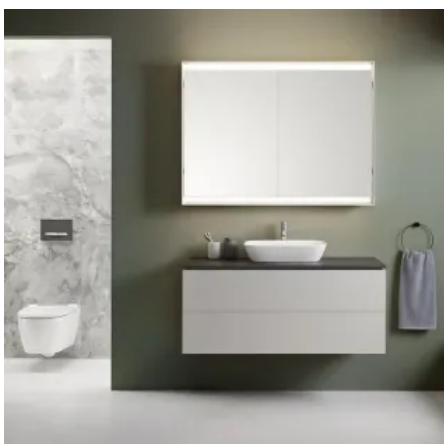

Geberit Badmöbel und Accessoires

Aus der Serie Badmöbel und Accessoires von Geberit

Geberit Badmöbel bieten mit innovativen Funktionen viel praktischen Stauraum und sorgen für Ordnung im Bad. Sie zeichnen sich durch modernes Design, hochwertige Materialien und zahlreiche feuchtigkeitsbeständige und pflegeleichte Oberflächen aus. Merkmale: modulares Stauraum-/Ordnungssystem, nicht mehr benötigte Siphonaussparung ermöglicht mehr Stauraum, Push-to-open Mechanik und Lichtleisten für Schubladen.

Geberit Badmöbel

Geberit Badmöbel – Anwendungsbeispiele

Geberit iCon Waschtischunterschrank mit Seiten- und Hochschrank und Regalen

Geberit ONE Waschtischunterschrank mit offenem Seitenelement

Geberit Acanto Waschtischunterschrank mit Hochschrank

Geberit ONE Waschtischunterschrank

Geberit Renova Plan Waschtischunterschrank mit Seitenschränken und Hochschrank

Geberit Renova Plan Waschtischunterschrank mit Seitenschränken und Hochschrank

Geberit Badmöbel und Accessoires

Aus der Serie Badmöbel und Accessoires von Geberit

Geberit Smyle Waschtisch mit Seitenschränken in nussbaum hickory Melamin Holzstruktur und Griffen in lava matt

Geberit Renova Plan Waschtischunterschrank Nussbaum hell mit eingefasster Griffleiste