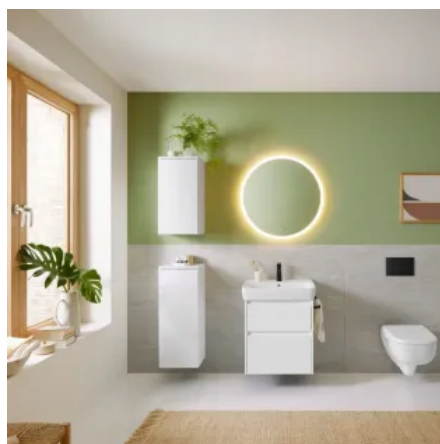

Geberit Renova Plan Waschtischunterschrank mit Seitenschränken und Hochschrank