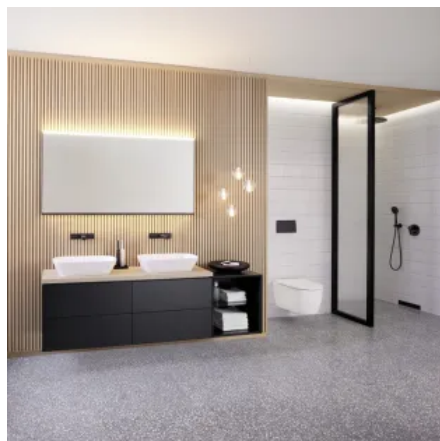

Einsatzbereiche: Renovierung, Modernisierung bzw. Neubau im Wohnungsbau

Abgestimmtes Design für komfortabel oder funktional eingerichtete Bäder

Geberit bietet aufeinander abgestimmte Produkte: Badkeramik, Badmöbel und weitere Ausstattungsprodukte im abgestimmten Design lassen sich flexibel kombinieren und erleichtern die Badplanung.

Geberit Badmöbel und Accessoires

Aus der Serie Badmöbel und Accessoires von Geberit

Geberit Badmöbel bieten mit innovativen Funktionen viel praktischen Stauraum und sorgen für Ordnung im Bad. Sie zeichnen sich durch modernes Design, hochwertige Materialien und zahlreiche feuchtigkeitsbeständige und pflegeleichte Oberflächen aus. Merkmale: modulares Stauraum-/Ordnungssystem, nicht mehr benötigte Siphonaussparung ermöglicht mehr Stauraum, Push-to-open Mechanik und Lichtleisten für Schubladen.

Geberit Badmöbel

Geberit Badmöbel – Anwendungsbeispiele

Geberit iCon Waschtischunterschrank mit Seiten- und Hochschrank und Regalen

Geberit ONE Waschtischunterschrank mit offenem Seitenelement

Geberit Acanto Waschtischunterschrank mit Hochschrank

Aus der Serie Badmöbel und Accessoires von Geberit

Geberit Smyle Waschtisch mit Seitenschränken in nussbaum hickory Melamin Holzstruktur und Griffen in lava matt

Geberit Renova Plan Waschtischunterschrank Nussbaum hell mit eingefasster Griffleiste