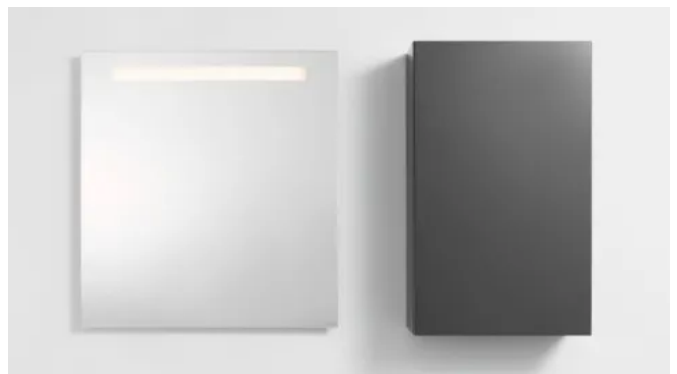

Geberit Option – Spiegelschränke und Lichtspiegel

Aus der Serie Badmöbel und Accessoires von Geberit

Geberit Option Round

Die Geberit Option Round Badezimmerspiegel verfügen über eine direkte und eine indirekte Beleuchtung. Das den Spiegel umrahmende direkte Licht leuchtet die Spiegelfläche gleichmäßig aus. Das indirekte Licht unterstreicht die leichte Form des Spiegels und erzeugt einen Schwebefeffekt.

Lichtspiegel / beleuchteter Badspiegel Geberit Option Round

Geberit Option Oval

Der Lichtspiegel Geberit Option Oval ist mit einem indirekten Licht ausgestattet, das den Spiegel optisch schweben lässt und für eine wohnlige Atmosphäre im Bad sorgt. Die Beleuchtung wird über den Lichtschalter des Badezimmers bedient.

Der Badezimmerspiegel lässt sich sowohl im Quer- als auch im Hochformat anbringen.

Maße: 600 x 800 mm

Lichtspiegel / beleuchteter Badspiegel Geberit Option Oval

Geberit Option Basic Square

Die Geberit Option Basic Square Spiegel sind mit einer schlichten Lichtleiste am oberen Spiegelrand versehen, die über die ganze Spiegelbreite ein gleichmäßiges Licht erzeugt. Die Beleuchtung lässt sich über den Lichtschalter des Badezimmers bedienen.

Der beleuchtete Badezimmerspiegel spendet ein warmweißes Licht (3000 Kelvin) und sorgt für eine blendfreie Ausleuchtung des Spiegelbilds.

Maße:

- Höhe 700 mm
 - neun Modelle mit Breiten von 400 bis 1400 mm
- Höhe 900 mm
 - fünf Modelle mit Breiten zwischen 600 und 1400 mm