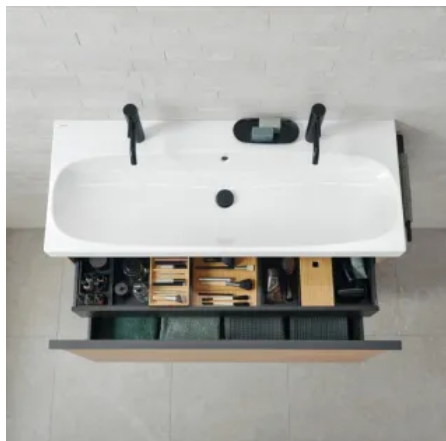

Geberit Badmöbel und Accessoires

Aus der Serie Badmöbel und Accessoires von Geberit

Das Organisationssystem ist optional erhältlich für die Badserien Geberit ONE, Geberit Acanto und Geberit iCon.