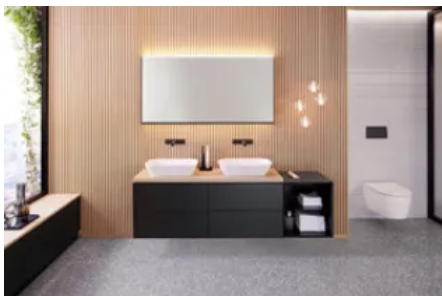

Maße:

- Höhe 700 mm
- Breiten von 400, 600, 750, 900, 1050, 1200, 1350, 1600 mm

Lichtspiegel / beleuchteter Badspiegel Geberit Plus Square

Anwendungsbeispiele Lichtspiegel / beleuchtete Badspiegel

Der Lichtspiegel Option Plus Square kann mit den bestehenden Badserien von Geberit kombiniert werden, hier zu sehen in Kombination mit der Badserie ONE.