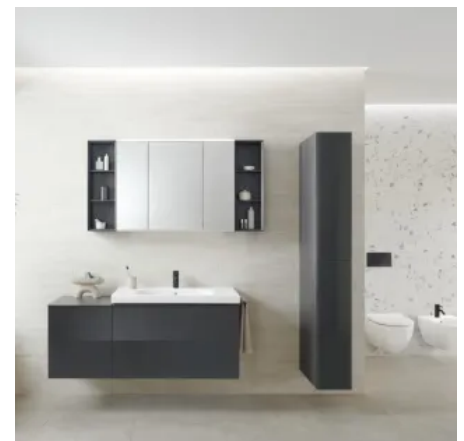

Geberit Badmöbel und Accessoires

Aus der Serie Badmöbel und Accessoires von Geberit

Geberit Badmöbel bieten mit innovativen Funktionen viel praktischen Stauraum und sorgen für Ordnung im Bad. Sie zeichnen sich durch modernes Design, hochwertige Materialien und zahlreiche feuchtigkeitsbeständige und pflegeleichte Oberflächen aus. Merkmale: modulares Stauraum-/Ordnungssystem, nicht mehr benötigte Siphonaussparung ermöglicht mehr Stauraum, Push-to-open Mechanik und Lichtleisten für Schubladen.

Geberit Badmöbel

Geberit Badmöbel – Anwendungsbeispiele

Geberit iCon Waschtischunterschrank mit Seiten- und Hochschrank und Regalen

Geberit ONE Waschtischunterschrank mit offenem Seitenelement

Geberit Acanto Waschtischunterschrank mit Hochschrank

Geberit ONE Waschtischunterschrank

Geberit Renova Plan Waschtischunterschrank mit Seitenschränken und Hochschrank

Geberit Renova Plan Waschtischunterschrank mit Seitenschränken und Hochschrank

Geberit Badmöbel und Accessoires

Aus der Serie Badmöbel und Accessoires von Geberit

Geberit Smyle Waschtisch mit Seitenschränken in nussbaum hickory Melamin Holzstruktur und Griffen in lava matt

Geberit Renova Plan Waschtischunterschrank Nussbaum hell mit eingefasster Griffleiste