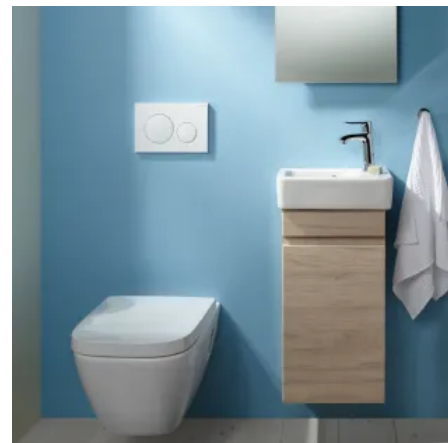

Der praktische Selbsteinzug beim Badmöbel erfolgt durch einfaches Anstupsen genügt, um es sanft zu schließen.

• Schubladen mit Lichtleisten

Geberit Badmöbel und Accessoires

Aus der Serie Badmöbel und Accessoires von Geberit

Geberit ONE Schublade mit Lichtleisten

• Magnettafel für mehr Stauraum

Magnettafel für mehr Stauraum

Stauraum für Gäste-WCs und kleine Bäder

Auch für Gäste-WCs und Bäder mit kleinen oder verwinkelten Grundrissen bietet Geberit spezielle Badmöbel.

Geberit Badmöbel und Accessoires

Aus der Serie Badmöbel und Accessoires von Geberit

Das modulare Konzept von Geberit iCon schafft Stauraum im Gäste-WC. Eine seitlich angebrachte Armatur hilft beim Platzsparen.

Klare Linien bietet die Badserie Geberit Acanto. Das extraschlanke Waschbecken bietet trotzdem nützlichen Stauraum.

Helle Farben im Zusammenspiel mit den weißen Keramiken der Serie Renova Plan.

Weiterführende Informationen zu Geberit Badmöbeln