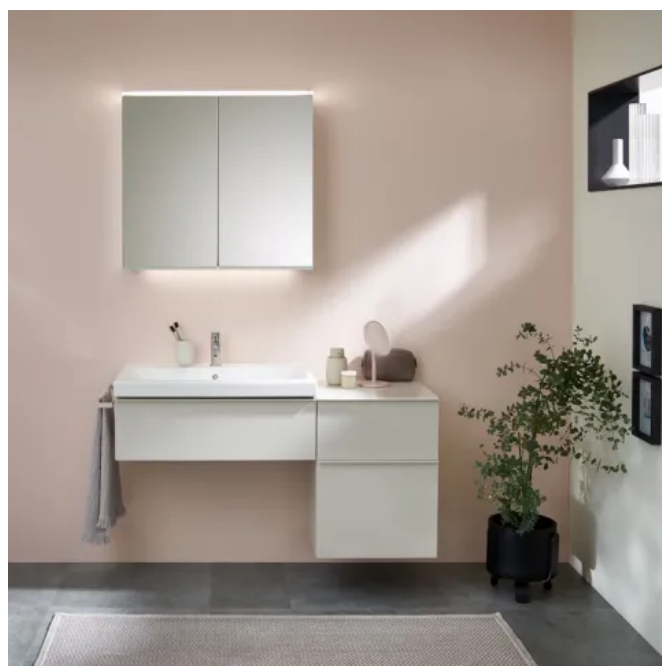

Geberit Option – Spiegelschränke und Lichtspiegel

Aus der Serie Badmöbel und Accessoires von Geberit

Weiterführende Informationen zu Option Lichtspiegel

Option Spiegelschränke

Option Spiegelschränke kombinieren optimale Ausleuchtung mit flexiblen und komfortablen Stauraumlösungen. So kann die indirekte Waschplatzbeleuchtung auch separat eingeschaltet werden – per Light-Touch-Sensorschalter, der als Orientierungshilfe bei Nacht leicht leuchtet. Die Spiegelschränke sind mit zwei oder drei Spiegeltüren erhältlich sowie mit oder ohne Ablagefläche unter dem Spiegel. Optional können die Spiegelschränke mit weiteren Funktionen wie Steckdosen oder Vergrößerungsspiegel im Schrankinneren ausgestattet werden.

Option Spiegelschränke: 3 Varianten

- **Option BASIC** Ausstattung mit LED-Beleuchtung, Steckdose und beidseitig verspiegelte Türen
- **Option:** Ausstattung mit direkter und indirekter LED-Beleuchtung mit Sensorschalter, beidseitig verspiegelten Türen und verspiegelter Außenkorpus
- **Option PLUS:** Ausstattung wie Option, zusätzlich mit zusätzlichen Features wie Magnethalter, USB-Anschluss und Kosmetikspiegel

Zweitüriger Geberit Option Plus Spiegelschrank mit Beleuchtung

Maße

Option BASIC

Breite: 500 / 550 / 600 mm

Höhe: 675 mm

Tiefe: 140 mm