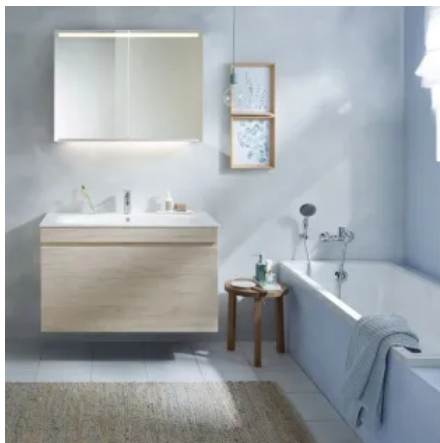

Geberit Badmöbel und Accessoires

Aus der Serie Badmöbel und Accessoires von Geberit

Geberit Badmöbel bieten mit innovativen Funktionen viel praktischen Stauraum und sorgen für Ordnung im Bad. Sie zeichnen sich durch modernes Design, hochwertige Materialien und zahlreiche feuchtigkeitsbeständige und pflegeleichte Oberflächen aus. Merkmale: modulares Stauraum-/Ordnungssystem, nicht mehr benötigte Siphonaussparung ermöglicht mehr Stauraum, Push-to-open Mechanik und Lichtleisten für Schubladen.

Geberit Badmöbel

Geberit Badmöbel – Anwendungsbeispiele

Geberit iCon Waschtischunterschrank mit Seiten- und Hochschrank und Regalen

Geberit ONE Waschtischunterschrank mit offenem Seitenelement

Geberit Acanto Waschtischunterschrank mit Hochschrank

Geberit ONE Waschtischunterschrank

Geberit Renova Plan Waschtischunterschrank mit Seitenschränken und Hochschrank

Geberit Renova Plan Waschtischunterschrank mit Seitenschränken und Hochschrank

Geberit Badmöbel und Accessoires

Aus der Serie Badmöbel und Accessoires von Geberit

Geberit Smyle Waschtisch mit Seitenschränken in nussbaum hickory Melamin Holzstruktur und Griffen in lava matt

Geberit Renova Plan Waschtischunterschrank Nussbaum hell mit eingefasster Griffleiste