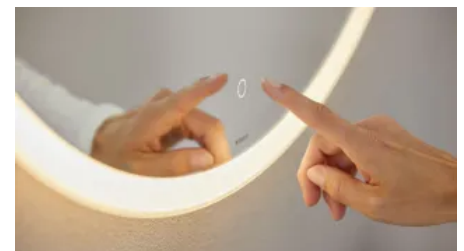

Lichtspiegel / beleuchteter Badspiegel Geberit Option Round

Geberit Option Oval

Der Lichtspiegel Geberit Option Oval ist mit einem indirekten Licht ausgestattet, das den Spiegel optisch schweben lässt und für eine wohnlige Atmosphäre im Bad sorgt. Die Beleuchtung wird über den Lichtschalter des Badezimmers bedient.

Maße:

- Höhe 700 mm
- Breiten von 400, 600, 750, 900, 1050, 1200, 1350, 1600 mm

Lichtspiegel / beleuchteter Badspiegel Geberit Plus Square

Anwendungsbeispiele Lichtspiegel / beleuchtete Badspiegel

Der Lichtspiegel Option Plus Square kann mit den bestehenden Badserien von Geberit kombiniert werden, hier zu sehen in Kombination mit der Badserie ONE.

Die runden Spiegel Geberit Option Round mit einer direkten sowie einer indirekten Beleuchtung sind stufenlos dimmbar.

Die Bedienung der dimmbaren Geberit Option Round Beleuchtung erfolgt über einen Touch-Sensorschalter.