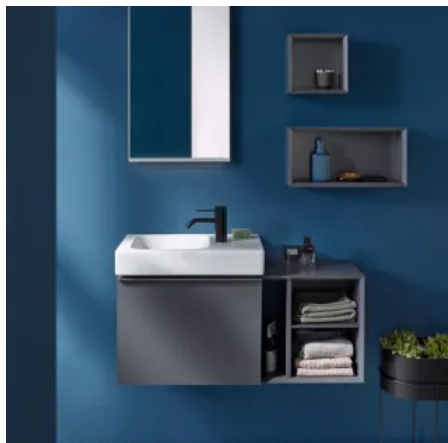

Der praktische Selbsteinzug beim Badmöbel erfolgt durch einfaches Anstupsen genügt, um es sanft zu schließen.

• Schubladen mit Lichtleisten

Geberit Badmöbel und Accessoires

Aus der Serie Badmöbel und Accessoires von Geberit

Geberit ONE Schublade mit Lichtleisten

• Magnettafel für mehr Stauraum

Magnettafel für mehr Stauraum

Stauraum für Gäste-WCs und kleine Bäder

Auch für Gäste-WCs und Bäder mit kleinen oder verwinkelten Grundrissen bietet Geberit spezielle Badmöbel.

Geberit Badmöbel und Accessoires

Aus der Serie Badmöbel und Accessoires von Geberit

Das modulare Konzept von Geberit iCon schafft Stauraum im Gäste-WC. Eine seitlich angebrachte Armatur hilft beim Platzsparen.

Klare Linien bietet die Badserie Geberit Acanto. Das extraschlanke Waschbecken bietet trotzdem nützlichen Stauraum.

Helle Farben im Zusammenspiel mit den weißen Keramiken der Serie Renova Plan.

Weiterführende Informationen zu Geberit Badmöbeln