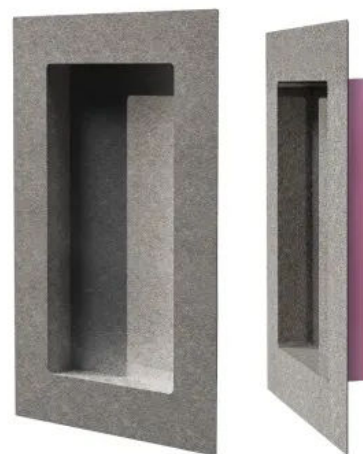

Austrotherm Wandnische