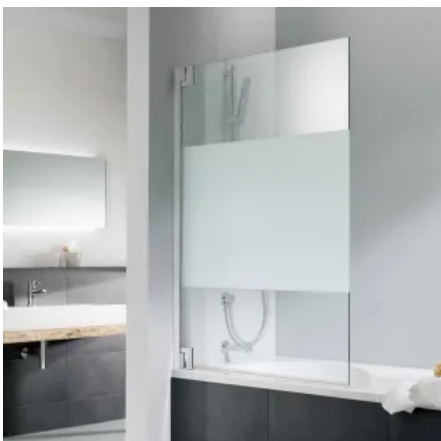

HSK bietet Duschkabinen und Badewannenaufsätze in mehr als 10 unterschiedlichen Serien für alle Einbausituationen mit verschiedenen Türvarianten und Einstiegsformen, bis hin zu topmodernen Walk In Lösungen. Zum Einsatz kommen hochwertige Beschläge und Profile aus Metall in vielen Farben sowie bewährtes Einscheiben-Sicherheitsglas oder unempfindliches Kunstglas.

Die Duschkabinen lassen sich mit allen HSK Duschwannen und Duschwannen führender Hersteller kombinieren.

Badewannenaufsätze

Aus der Serie Duschkabinen und Badewannenaufsätze von HSK Duschkabinenbau

HSK Badewannenaufsätze aus Echtglas bieten zuverlässigen Spritzschutz und verbinden Funktionalität mit ansprechendem Design. Verschiedene Faltmechanismen wie Schiebe-, Drehfalt- oder Pendeltüren ermöglichen flexible Lösungen für das Duschen in der Badewanne. Auch als Ecklösungen mit Festelement.

Badewannenaufsätze

K2 / K2^P

K2^P Badewannenaufsatz pendelbar, mit Glasoption Mattierung mittig

Modelle K2^P Pendeltür und Drehfalttür

HSK kombiniert den Pendelbeschlag mit schmalen, werkseitig vormontierten Wandanschlussprofilen. K2^P hat einen Verstellbereich zum Ausgleich von Unebenheiten. Durch die geclipsten Profilblenden wird die Verschraubung der Wandprofile vollständig abgedeckt und unsichtbar.