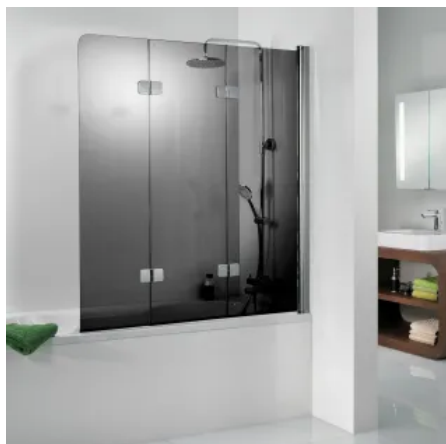

Badewannenaufsätze

K2 / K2^P

K2^P Badewannenaufsatz pendelbar, mit Glasoption Mattierung mittig

Modelle K2^P Pendeltür und Drehfalttür

HSK kombiniert den Pendelbeschlag mit schmalen, werkseitig vormontierten Wandanschlussprofilen. K2^P hat einen Verstellbereich zum Ausgleich von Unebenheiten. Durch die geclipsten Profilblenden wird die Verschraubung der Wandprofile vollständig abgedeckt und unsichtbar.

Ausstattung

- integrierter Heb-/Senk-Mechanismus
- innen glasbündige Beschläge
- optional: Edelmetall-Beschichtung oder Glasversiegelung TwinSeal

Modellvarianten

- Badewannenaufsatz mit Türelement
- Badewannenaufsatz mit Türelement an Nebenteil
- Badewannenaufsatz mit Drehfalttür, 2-teilig

Badewannenaufsätze

Aus der Serie Duschkabinen und Badewannenaufsätze von HSK Duschkabinenbau

Aperto

Aperto Drehfalttür pendelbar an Nebenteil

Modern und funktional

Pendelbare Badewannenaufsätze aus der Serie Aperto überzeugen durch moderne Optik und funktionale Details. Innen glasbündige Scharniere aus Metall und die zweifache Glasversiegelung Twinseal (optional) machen die Pflege leicht.

Exklusiv 2.0

Exklusiv 2.0 Badewannenaufsatz pendelbar, Drehfalttür 3-teilig.
Glasoption Echtglas Grau

Drehfalttür mit Pendelfunktion

Als 2- oder 3-teilige Lösung geeignet für hohen Duschkomfort in der Badewanne. Die stabilen Glaselemente lassen sich platzsparend gegeneinander klappen und wahlweise nach innen oder außen schwenken. Als Sondermaß für Fünfeck- oder Sechseckbadewannen.