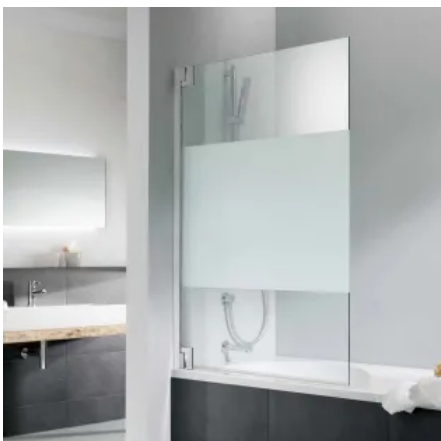

Badewannenaufsätze

K2 / K2^P

K2^P Badewannenaufsatz pendelbar, mit Glasoption Mattierung mittig

Modelle K2^P Pendeltür und Drehfalttür

HSK kombiniert den Pendelbeschlag mit schmalen, werkseitig vormontierten Wandanschlussprofilen. K2^P hat einen Verstellbereich zum Ausgleich von Unebenheiten. Durch die geclipsten Profilblenden wird die Verschraubung der Wandprofile vollständig abgedeckt und unsichtbar.

Ausstattung

- integrierter Heb-/Senk-Mechanismus
- innen glasbündige Beschläge
- optional: Edelglas-Beschichtung oder Glasversiegelung TwinSeal

Modellvarianten

- Badewannenaufsatz mit Türelement
- Badewannenaufsatz mit Türelement an Nebenteil
- Badewannenaufsatz mit Drehfalttür, 2-teilig