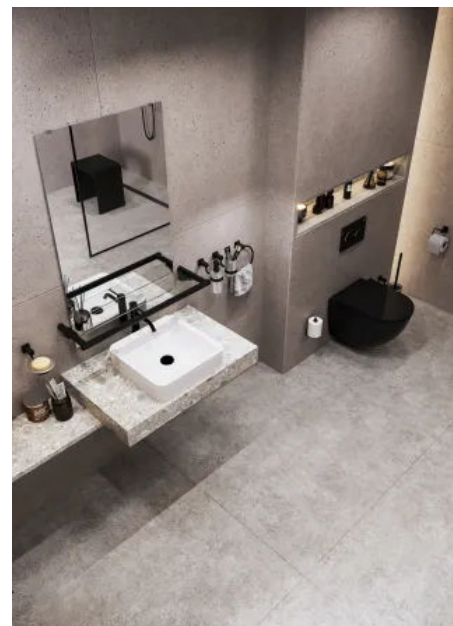

Bad-Accessoires: Ablagen, Handtuchhalter, Spender, Haken, WC-Garnituren

Aus der Serie Erlau barrierefreies Bad von Erlau

Accessoires CIRCLE Black

Individuelle Akzente

Universelle Form gepaart mit einem starken Ausdruck von Individualität. Die Accessoires mit matt schwarzer Oberfläche der Circle Black Line harmonisieren hervorragend mit weißen oder grauen Flächen im modernen Bad. Zusätzliche Accessoires wie Handtuchhalter und Brausestange ergänzen das Programm um wirkungsvolle Elemente.

Mehr erfahren: [CIRCLE Black](#)

Accessoires CUBE Chrome

Markant in Form und Funktion

Mit Ecken und Kanten imponieren die Accessoires der Cube Chrome Line und schmeicheln jedem Bad. Der harmonischem Kontrast korrespondiert perfekt mit einer Vielzahl von Stilen und Formen. Durch ergänzende Accessoires wie Fußstütze oder Duschstange lassen sich weitere stilprägende und funktionsstiftende Produkte integrieren

Mehr erfahren: [CUBE Chrome](#)

Accessoires CUBE Black

So setzt man Akzente

Der Mut zu einem klaren Statement wird belohnt und macht das Bad zu einem Ort einzigartiger Atmosphäre. Matt schwarze Oberflächen der Accessoires der Cube Black Line passen perfekt zu modernen Badkonzepten mit grauen und schwarzen Flächen und Elementen. Passende Ergänzungen wie matt schwarze Duschstangen und Handtuchhalter schaffen Spielraum für weitere Funktionen und prägnante Akzente.

Mehr erfahren: [CUBE Black](#)