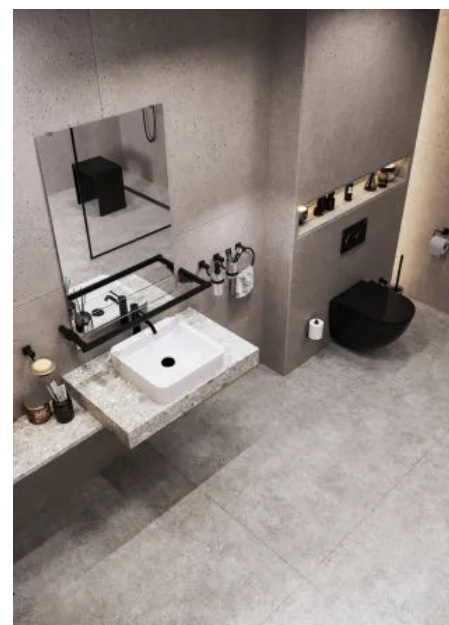

Bad-Accessoires: Ablagen, Handtuchhalter, Spender, Haken, WC-Garnituren

Aus der Serie Erlau barrierefreies Bad von Erlau

Accessoires CIRCLE Black

Individuelle Akzente

Universelle Form gepaart mit einem starken Ausdruck von Individualität. Die Accessoires mit matt schwarzer Oberfläche der Circle Black Line harmonisieren hervorragend mit weißen oder grauen Flächen im modernen Bad. Zusätzliche Accessoires wie Handtuchhalter und Brausestange ergänzen das Programm um wirkungsvolle Elemente.

Mehr erfahren: [CIRCLE Black](#)

Accessoires CUBE Chrome

Markant in Form und Funktion

Mit Ecken und Kanten imponieren die Accessoires der Cube Chrome Line und schmeicheln jedem Bad. Der harmonischem Kontrast korrespondiert perfekt mit einer Vielzahl von Stilen und Formen. Durch ergänzende Accessoires wie Fußstütze oder Duschstange lassen sich weitere stilprägende und funktionsstiftende Produkte integrieren

Mehr erfahren: [CUBE Chrome](#)

Accessoires CUBE Black

So setzt man Akzente

Der Mut zu einem klaren Statement wird belohnt und macht das Bad zu einem Ort einzigartiger Atmosphäre. Matt schwarze Oberflächen der Accessoires der Cube Black Line passen perfekt zu modernen Badkonzepten mit grauen und schwarzen Flächen und Elementen. Passende Ergänzungen wie matt schwarze Duschstangen und Handtuchhalter schaffen Spielraum für weitere Funktionen und prägnante Akzente.

Mehr erfahren: [CUBE Black](#)