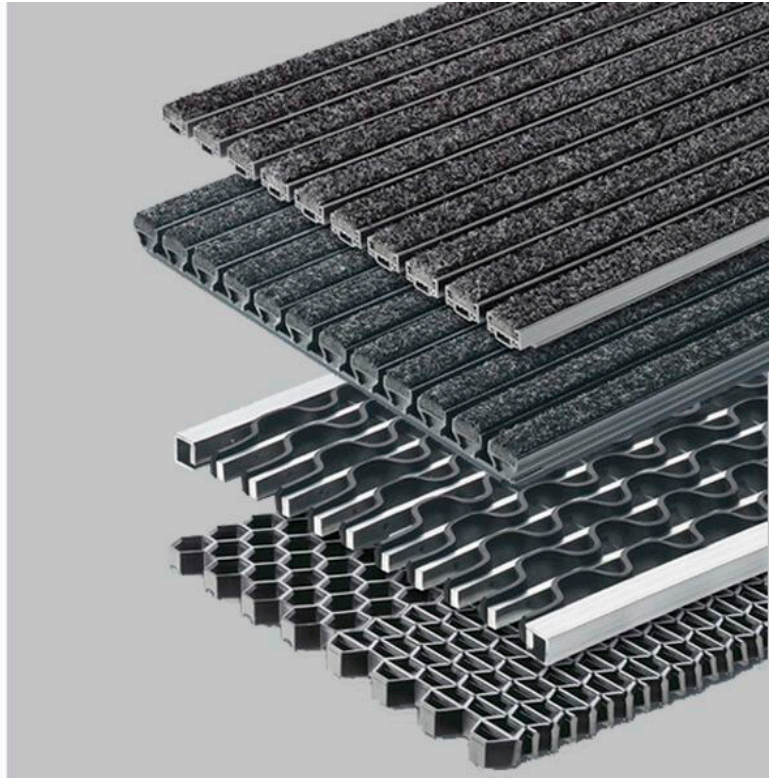

Gebündelte Vorteile

- Flexibles Baukastensystem: Jedes einzelne Modul (Reinigungsbelag, Streifenträgerprofil, Verbinder) lässt sich vor Ort austauschen.
- Die Trägerprofile sind wirksam entkoppelt und unterspülbar. Durch die effiziente Hinterlüftung trocknet der Reinstreifer schnell und riecht nicht.
- Wirksame Trittschalldämmung und leise Gehgeräusche durch Spezialverbinder.
- Die leichte Rollbarkeit ermöglicht ein gutes Handling und erleichtert die Reinigung.
- Ob gekürzt, erweitert oder ausgebessert – der ARWEI-Premium-Reinstreifer lässt sich flexibel an veränderte Anforderungen anpassen.

ARWEI-Premium-Reinstreifer: Streifenträgerprofil: Kunststoff / Grobschmutzmatten

Aus der Serie ARWEI-Premium-Reinstreifer: hochwertige Fußmatten-Systeme für jeden Eingang von ARWEI Bauzubehör

ARWEI-Premium-Reinstreifer mit Kunststoffträgerprofilen und Grobschmutzmatten für die Langzeitnutzung im extremen Objekteinsatz. Die praxisbewährten Detaillösungen sorgen für einen sauberen Übergang von draußen nach drinnen.

Grobschmutzmatten und Eingangsmatten mit Kunststoff-Trägerprofil

Kunststoff Nadelvlies für den Innenbereich

Portal Klassiker 17, 22, 27

Hochwertige, besonders strapazierfähige Portal- und Eingangsmatte. Innenbereich; für normale bis extrem starke Frequentierung; rollstuhlgeeignet; für Privat, Bürogebäude, Schulen, Kindergärten, Krankenhäuser, Messehallen, Einkaufszentren, Flughäfen, Baumärkte, befahrbar; für Wärmeeinwirkung durch Sonne oder andere Quellen bis 45°C geeignet; zur ganzflächigen Auflage

Kunststoff - Grobschmutzmatten

Wabenmatte 6-Eck und Trapez

Hochwertige, äußerst strapazierfähige Wabenmatte zur Grobschmutzaufnahme im Innen- und Außenbereich für normale bis extrem starke Frequentierung; rollstuhlgeeignet; für Privat, Bürogebäude, Schulen, Kindergärten, Krankenhäuser, Messehallen, Einkaufszentren, Flughäfen, Baumärkte, befahrbar; zur ganzflächigen Auflage