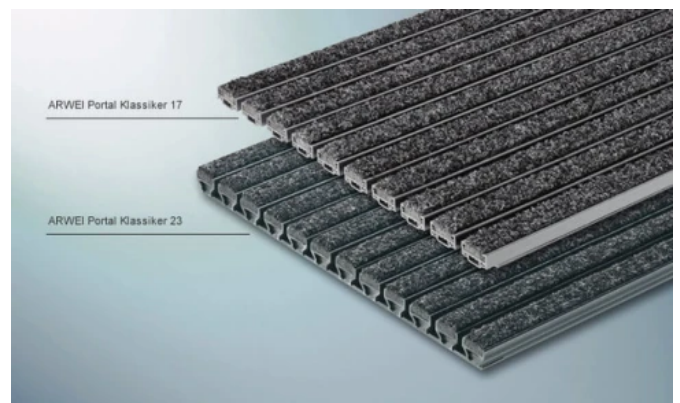

ARWEI-Premium-Reinstreifer: Streifenträgerprofil: Kunststoff / Grobschmutzmatten

Aus der Serie ARWEI-Premium-Reinstreifer: hochwertige Fußmatten-Systeme für jeden Eingang von ARWEI Bauzubehör

ARWEI-Premium-Reinstreifer mit Kunststoffträgerprofilen und Grobschmutzmatten für die Langzeitnutzung im extremen Objekteinsatz. Die praxisbewährten Detaillösungen sorgen für einen sauberen Übergang von draußen nach drinnen.

Grobschmutzmatten und Eingangsmatten mit Kunststoff-Trägerprofil

Kunststoff Nadelvlies für den Innenbereich

Portal Klassiker 17, 22, 27

Hochwertige, besonders strapazierfähige Portal- und Eingangsmatte. Innenbereich; für normale bis extrem starke Frequentierung; rollstuhlgeeignet; für Privat, Bürogebäude, Schulen, Kindergärten, Krankenhäuser, Messehallen, Einkaufszentren, Flughäfen, Baumärkte, befahrbar; für Wärmeeinwirkung durch Sonne oder andere Quellen bis 45°C geeignet; zur ganzflächigen Auflage