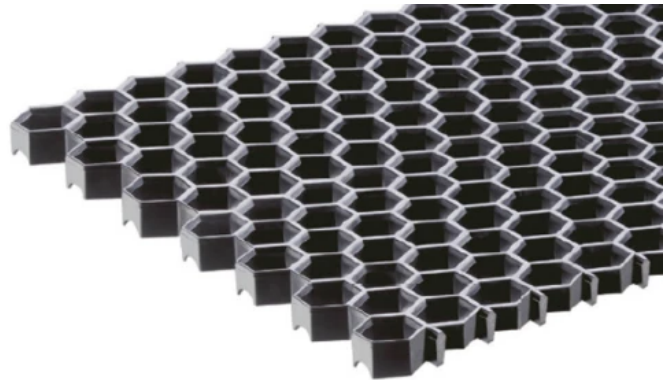

Grobschmutzmatten und Eingangsmatten mit Kunststoff-Trägerprofil

Kunststoff Nadelvlies für den Innenbereich

Portal Klassiker 17, 22, 27

Hochwertige, besonders strapazierfähige Portal- und Eingangsmatte. Innenbereich; für normale bis extrem starke Frequentierung; rollstuhlgeeignet; für Privat, Bürogebäude, Schulen, Kindergärten, Krankenhäuser, Messehallen, Einkaufszentren, Flughäfen, Baumärkte, befahrbar; für Wärmeeinwirkung durch Sonne oder andere Quellen bis 45°C geeignet; zur ganzflächigen Auflage

Portal Klassiker

Produkt	Höhe (mm)	Stababstand (mm)	Profil	Lauffläche	Gewicht pro m ²
Portal Klassiker 17	17	4 bzw. 6	Kunststoff	Nadelvlies	≈ 8,90 kg

ARWEI-Premium-Reinstreifer: Streifenträgerprofil: Kunststoff / Grobschmutzmatten

Aus der Serie ARWEI-Premium-Reinstreifer: hochwertige Fußmatten-Systeme für jeden Eingang von ARWEI Bauzubehör

Produkt	Höhe (mm)	Stababstand (mm)	Profil	Lauffläche	Gewicht pro m ²
					(6 mm Stababstand)
Portal Klassiker 22	22	3 bzw. 5			≈ 9,00 kg (5 mm Stababstand)
Portal Klassiker 27	27	5 bzw. 7			≈ 9,60 kg (5 mm Stababstand)

Kunststoff - Grobschmutzmatten

Wabenmatte 6-Eck und Trapez

Hochwertige, äußerst strapazierfähige Wabenmatte zur Grobschmutzaufnahme im Innen- und Außenbereich für normale bis extrem starke Frequentierung; rollstuhlgeeignet; für Privat, Bürogebäude, Schulen, Kindergärten, Krankenhäuser, Messehallen, Einkaufszentren, Flughäfen, Baumärkte, befahrbar; zur ganzflächigen Auflage