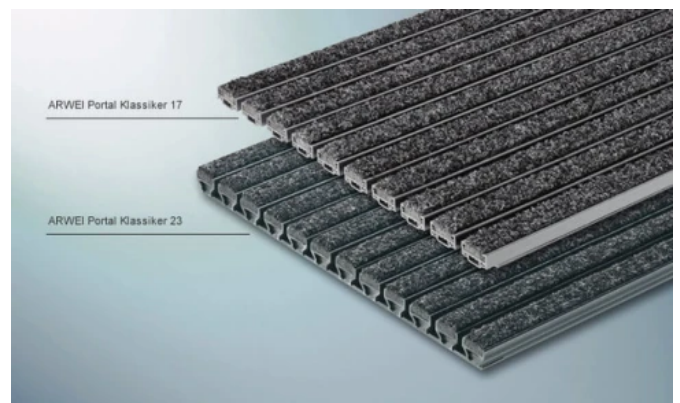

ARWEI-Premium-Reinstreifer: Streifenträgerprofil: Kunststoff / Grobschmutzmatten

Aus der Serie ARWEI-Premium-Reinstreifer: hochwertige Fußmatten-Systeme für jeden Eingang von ARWEI Bauzubehör

ARWEI-Premium-Reinstreifer mit Kunststoffträgerprofilen und Grobschmutzmatten für die Langzeitnutzung im extremen Objekteinsatz. Die praxisbewährten Detaillösungen sorgen für einen sauberen Übergang von draußen nach drinnen.

Grobschmutzmatten und Eingangsmatten mit Kunststoff-Trägerprofil

Kunststoff Nadelvlies für den Innenbereich

Portal Klassiker 17, 22, 27

Hochwertige, besonders strapazierfähige Portal- und Eingangsmatte. Innenbereich; für normale bis extrem starke Frequentierung; rollstuhlgeeignet; für Privat, Bürogebäude, Schulen, Kindergärten, Krankenhäuser, Messehallen, Einkaufszentren, Flughäfen, Baumärkte, befahrbar; für Wärmeeinwirkung durch Sonne oder andere Quellen bis 45°C geeignet; zur ganzflächigen Auflage

Kunststoff - Grobschmutzmatten

Wabenmatte 6-Eck und Trapez

Hochwertige, äußerst strapazierfähige Wabenmatte zur Grobschmutzaufnahme im Innen- und Außenbereich für normale bis extrem starke Frequentierung; rollstuhlgeeignet; für Privat, Bürogebäude, Schulen, Kindergärten, Krankenhäuser, Messehallen, Einkaufszentren, Flughäfen, Baumärkte, befahrbar; zur ganzflächigen Auflage