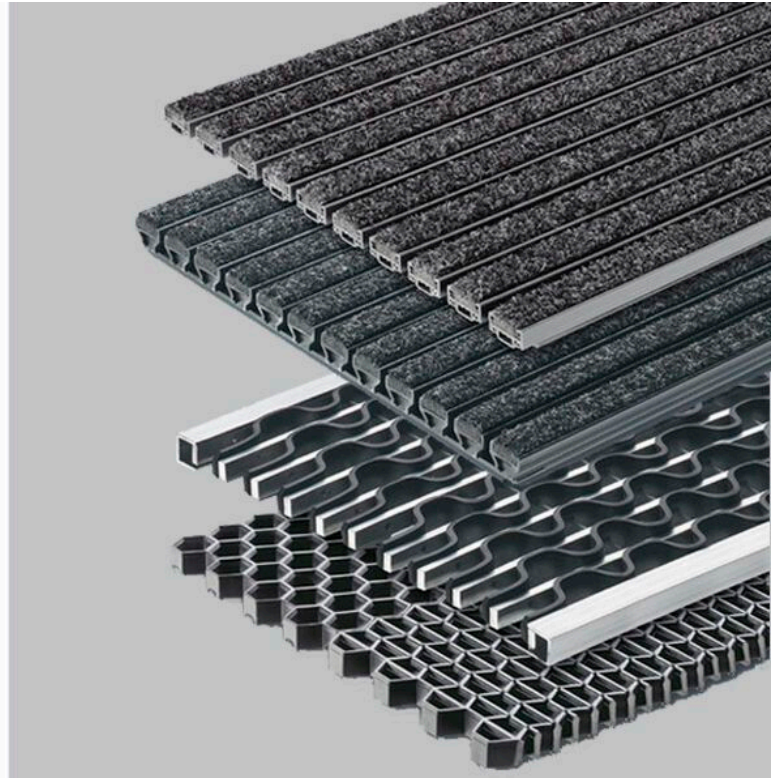

Gebündelte Vorteile

- Flexibles Baukastensystem: Jedes einzelne Modul (Reinigungsbelag, Streifenträgerprofil, Verbinder) lässt sich vor Ort austauschen.
- Die Trägerprofile sind wirksam entkoppelt und unterspülbar. Durch die effiziente Hinterlüftung trocknet der Reinstreifer schnell und riecht nicht.
- Wirksame Trittschalldämmung und leise Gehgeräusche durch Spezialverbinder.
- Die leichte Rollbarkeit ermöglicht ein gutes Handling und erleichtert die Reinigung.
- Ob gekürzt, erweitert oder ausgebessert – der ARWEI-Premium-Reinstreifer lässt sich flexibel an veränderte Anforderungen anpassen.

ARWEI-Premium-Reinstreifer: Streifenträgerprofil: Kunststoff / Grobschmutzmatten

Aus der Serie ARWEI-Premium-Reinstreifer: hochwertige Fußmatten-Systeme für jeden Eingang von ARWEI Bauzubehör

ARWEI-Premium-Reinstreifer mit Kunststoffträgerprofilen und Grobschmutzmatten für die Langzeitnutzung im extremen Objekteinsatz. Die praxisbewährten Detaillösungen sorgen für einen sauberen Übergang von draußen nach drinnen.

Grobschmutzmatten und Eingangsmatten mit Kunststoff-Trägerprofil

Kunststoff Nadelvlies für den Innenbereich

Portal Klassiker 17, 22, 27

Hochwertige, besonders strapazierfähige Portal- und Eingangsmatte. Innenbereich; für normale bis extrem starke Frequentierung; rollstuhlgeeignet; für Privat, Bürogebäude, Schulen, Kindergärten, Krankenhäuser, Messehallen, Einkaufszentren, Flughäfen, Baumärkte, befahrbar; für Wärmeeinwirkung durch Sonne oder andere Quellen bis 45°C geeignet; zur ganzflächigen Auflage

Kunststoff - Grobschmutzmatten

Wabenmatte 6-Eck und Trapez

Hochwertige, äußerst strapazierfähige Wabenmatte zur Grobschmutzaufnahme im Innen- und Außenbereich für normale bis extrem starke Frequentierung; rollstuhlgeeignet; für Privat, Bürogebäude, Schulen, Kindergärten, Krankenhäuser, Messehallen, Einkaufszentren, Flughäfen, Baumärkte, befahrbar; zur ganzflächigen Auflage