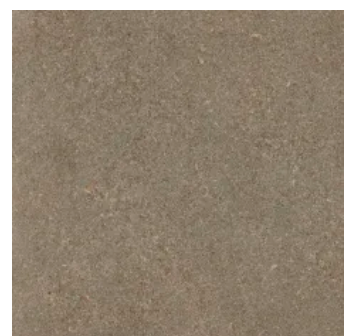

Weitere Informationen zu Hytect auf heinze.de

Fliesenserie Area Pro

Aus der Serie Area Pro von Agrob Buchtal Solar Ceramics

Area Pro Fliesen

Farben

Die zwölf Farben der Serie Area Pro sind inspiriert von Erdtönen, wie Sand, Ton und Basalt, ergänzt durch dunkles Muskatbraun und sanftes Platingrau.

Die Schwarz-, Grau-, Braun- und Beigetöne der Palette können untereinander kombiniert werden, harmonisieren aber auch insbesondere mit ChromaPlural, der umfangreichen unifarbene Fliesenkollektion von AGROB BUCHTAL.

ziegel

lehm

muskat

sand

Fliesenserie Area Pro

Aus der Serie Area Pro von Agrob Buchtal Solar Ceramics

sandbeige

sandweiß