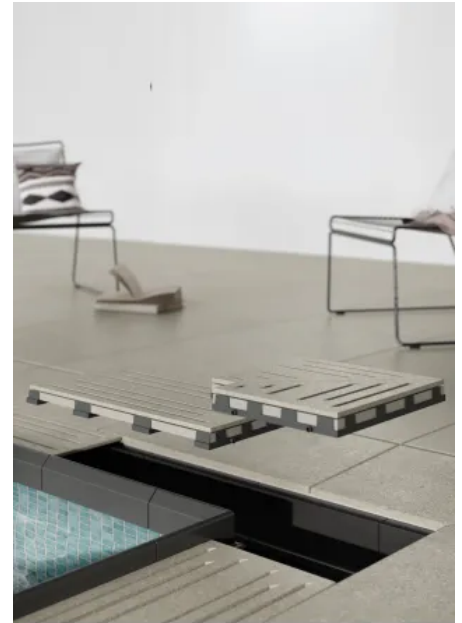

Bodenfliesen

Duschboden

Waschtisch aus Fliesern der Area Pro Serie

Fliesenserie Area Pro

Aus der Serie Area Pro von Agrob Buchtal Solar Ceramics

Dünnwandige Fliese

keramische Abdeckroste für Schwimmbecken-Überlaufrippen

keramische Abdeckroste für Schwimmbecken-Überlaufrippen

Die Zubehörteile und Sonderelemente ermöglichen eine konsistente, einheitliche Optik in jeder Umgebung.

Rutschhemmende Oberflächen

GRID

In Zusammenarbeit mit dem deutschen Designer Sebastian Herkner wurde eine spezielle rutschhemmende Oberfläche für Area Pro entwickelt: Grid.

Dafür wurde ein Muster aus sich wiederholenden, trapezförmigen Rechtecken entworfen. Dieses Muster lässt sich in alle vier Richtungen fortsetzen. Die Fliesen können also richtungsunabhängig verlegt werden.