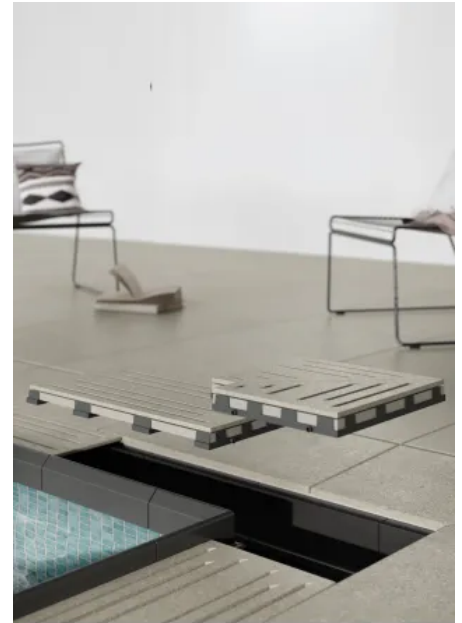

Bodenfliesen

Duschboden

Waschtisch aus Fliesen der Area Pro Serie

Fliesenserie Area Pro

Aus der Serie Area Pro von Agrob Buchtal Solar Ceramics

Dünnwandige Fliese

keramische Abdeckroste für Schwimmbecken-Überlaufrippen

keramische Abdeckroste für Schwimmbecken-Überlaufrippen

Die Zubehörteile und Sonderelemente ermöglichen eine konsistente, einheitliche Optik in jeder Umgebung.

Rutschhemmende Oberflächen

GRID

In Zusammenarbeit mit dem deutschen Designer Sebastian Herkner wurde eine spezielle rutschhemmende Oberfläche für Area Pro entwickelt: Grid.

Dafür wurde ein Muster aus sich wiederholenden, trapezförmigen Rechtecken entworfen. Dieses Muster lässt sich in alle vier Richtungen fortsetzen. Die Fliesen können also richtungsunabhängig verlegt werden.