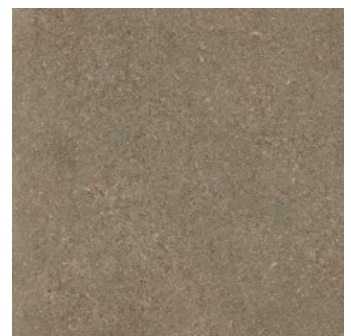

Fliesenserie Area Pro

Aus der Serie Area Pro von Agrob Buchtal Solar Ceramics

Die Fliesenserie Area Pro ist feinkörnigem, geschichtetem Kalkstein nachempfunden. Sie fügt sich in jede Umgebung ein, hebt sich aber zugleich ab. Die Fliesen sind in einer Vielzahl an Formaten und in 12 Farbtönen lieferbar. Sie weisen ein Muster aus wiederholenden, trapezförmigen Rechtecken auf, das sich in alle vier Richtungen fortsetzen lässt, sodass die Fliesen richtungsunabhängig verlegt werden können. Die Oberflächen Variante GRID zeichnet sich mit der Trittsicherheit R12 V4 aus.

Weitere Informationen zu Hytect auf heinze.de

Fliesenserie Area Pro

Aus der Serie Area Pro von Agrob Buchtal Solar Ceramics

Area Pro Fliesen

Farben

Die zwölf Farben der Serie Area Pro sind inspiriert von Erdtönen, wie Sand, Ton und Basalt, ergänzt durch dunkles Muskatbraun und sanftes Platingrau.

Die Schwarz-, Grau-, Braun- und Beigetöne der Palette können untereinander kombiniert werden, harmonisieren aber auch insbesondere mit ChromaPlural, der umfangreichen unifarbene Fliesenkollektion von AGROB BUCHTAL.

ziegel

lehm

muskat

sand

Fliesenserie Area Pro

Aus der Serie Area Pro von Agrob Buchtal Solar Ceramics

sandbeige

sandweiß