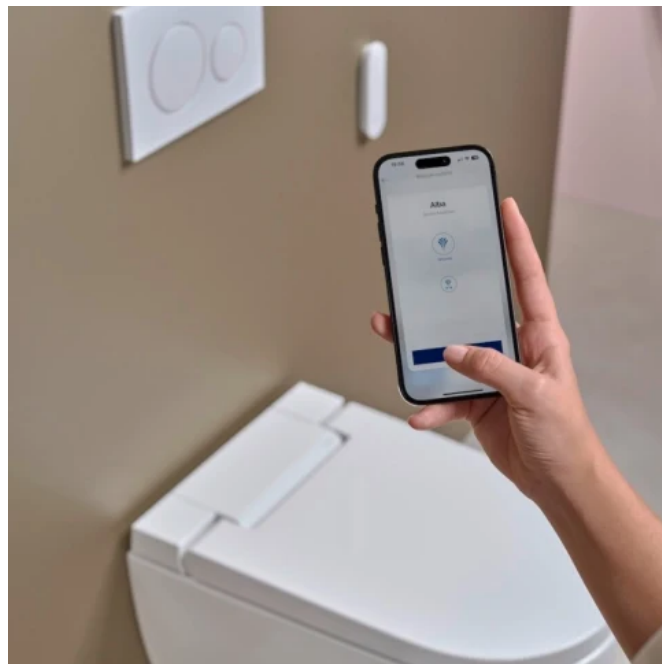

### Grundfunktionen Geberit AquaClean Alba

- WhirlSpray-Duschtechnologie mit fünf regulierbaren Druckstufen
- Spülrandlose Keramik mit TurboFlush-Spültechnik
- Fernbedienung
- Individuell einstellbare Duscharmposition (über die App)
- Einstellbare Duschwassertemperatur (über die App)
- Oszillierende Dusche
- WC-Deckel und Sitzring mit Soft-Closing
- QuickRelease-Funktion für WC-Deckel und -Sitz
- Benutzererkennung
- Energiesparmodus
- Entkalkungsfunktion
- Einfache Bedienung über die Fernbedienung oder die Geberit Home App

Geberit AquaClean Alba mit Fernbedienung

Durch die QuickRelease-Funktion lassen sich der WC-Sitz und -Deckel abnehmen. Das erleichtert die Reinigung des Dusch-WCs.

### Steuerungsmöglichkeiten

Das AquaClean Alba wird mittels einer übersichtlichen und handlichen Fernbedienung aktiviert.

Mit der Geberit Home App wird das Smartphone zur Fernbedienung. Die App liefert Informationen zum Dusch-WC in Echtzeit und bietet diverse Einstellmöglichkeiten, z.B. zur Duscharmposition und die gewünschte Duschwassertemperatur.