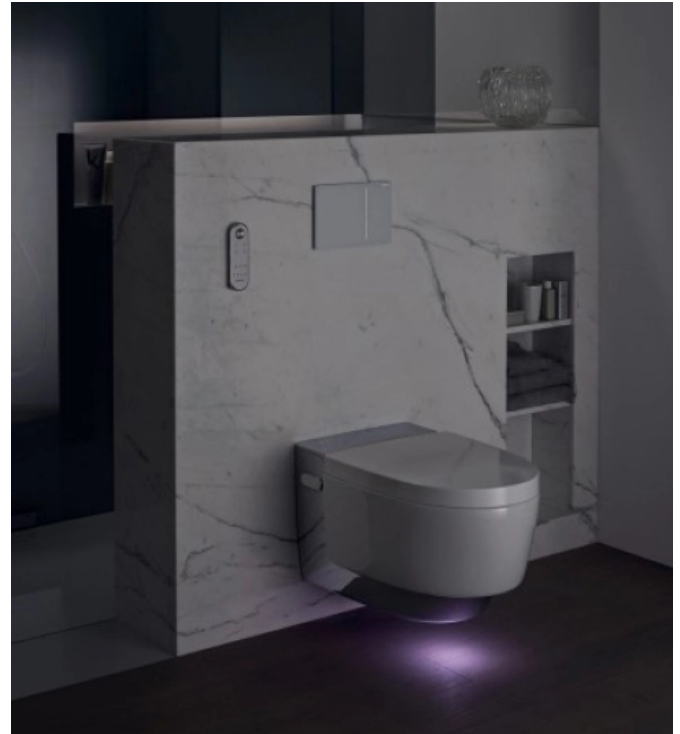

## Geberit AquaClean Mera

Aus der Serie AquaClean Dusch-WCs von Geberit

Geberit AquaClean Mera mit verchromter Abdeckung

Geberit AquaClean Mera mit weißer Abdeckung

### Besonderheiten

- Orientierungslicht in verschiedenen Farben (nur Mera Comfort)
- Berührungslose WC-Deckel-Automatik (nur Mera Comfort)
- WC-Sitzheizung (nur Mera Comfort)
- Geruchsabsaugung
- Sanft reinigende Ladydusche
- WhirlSpray-Duschtechnologie mit fünf regulierbaren Druckstufen
- Warmluftföhn mit regulierbarer Temperatur
- Spülrandlose Keramik mit TurboFlush-Spültechnik
- Übersichtliche und handliche Fernbedienung
- Kabelloses, frei platzierbares Wandbedienpanel