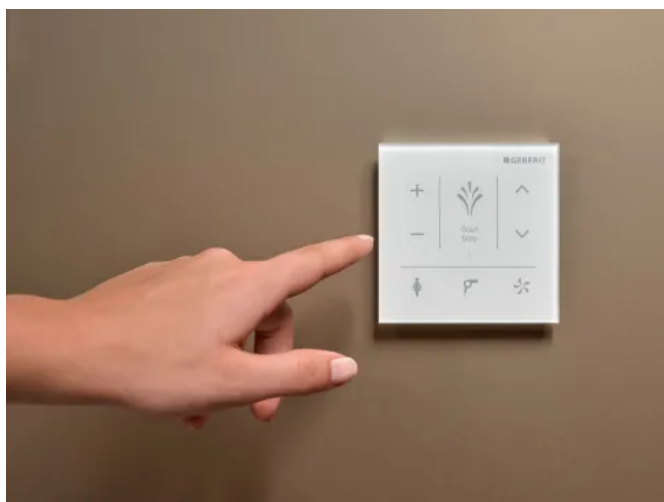

### Steuerungsmöglichkeiten

Seitliches Bedienfeld

### Bedienfeld

Das AquaClean Tuma verfügt über ein Bedienfeld am Gerät für die intuitive Bedienung der wesentlichen Funktionen.

### Fernbedienung

Geberit AquaClean Tuma wird mittels einer übersichtlichen und handlichen Fernbedienung aktiviert. Sie ist im Lieferumfang inbegriffen.

Fernbedienung für AquaClean Tuma Comfort

AquaClean Wandbedienpanel

### Wandbedienpanel

Für die Steuerung des AquaClean Tuma ist zusätzlich ein Wandbedienpanel erhältlich. Das Panel kann frei an der Wand platziert werden. Die Verbindung zur Dusch-WC-Steuerung ist via Bluetooth gelöst. Das Bedienpanel hat eine Oberfläche aus Glas und ist in Schwarz oder Weiß erhältlich.