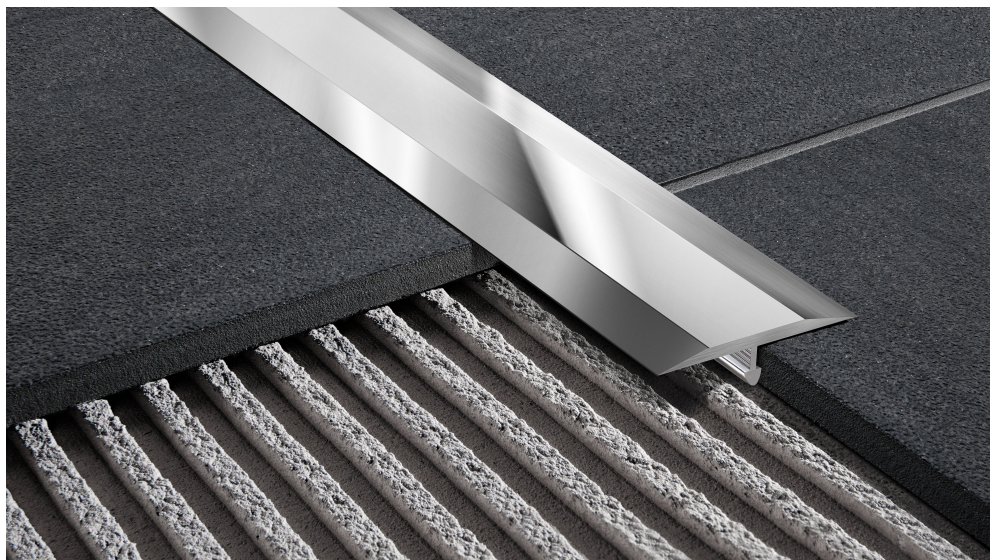

Profilsysteme und Einbaunischen für Innenbereiche

Von alferproline

alferproline®

© alfer®

alferproline GmbH
Kratzenburger Landstr. 11-15
56154 Boppard
Deutschland

Tel.: +49 6742 80160

info@alferproline.de
www.alferproline.de

alferproline® bietet Profilsysteme für Belagübergänge an Wand und Boden, zur Fugenabdeckung und als Eck- oder Kantenschutz. Eine Vielzahl von Varianten, Materialien und Oberflächen bietet für jeden Anwendungsbereich das passende Produkt und schaffen eine elegante Optik. Mit den beleuchteten LED-Profilen lassen sich Kanten und Flächen für ein stimmungsvolles Ambiente und mehr Sicherheit hervorheben. Mit alferbox Einbaunischen (auch LED beleuchtet) lassen sich kreative Stauraumlösungen im Bad realisieren.

Produkte

- alferbasic — Winkelprofile
- alferquad — Quadratprofile
- alfercircle — Viertelkreis-Profile
- alfercurve — Biegbare Winkelprofile
- alfercap — T-Profile
- alfercap-round — Abdeckprofile für Randfugen
- alferstep — Stufen-Profile
- alferflex — Dehnfugen-Profile
- alferlevel — Rampen-Profile
- alfercorner — Kantenschutzprofile
- alferstyle — Listelli-Profile und Sockelleisten
- alferlight — LED-Profile
- alferbox — Einbaunischen in den Varianten “unbeleuchtet” und “beleuchtet”