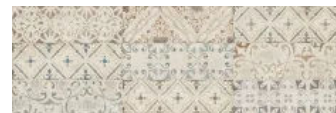

#### Strukturen, Dekor und Mosaik

3D-Relief Walltone und Dekor Talbot in allen Farben möglich

Blanco Struttura Walltone 3D

Arena Struttura Walltone 3D

Greige Struttura Walltone 3D

Dekor Talbot 30 x 90 cm – in den Farben Blanco, Arena und Greige möglich

Blanco Mosaik 30 x 30 cm

Arena Mosaik 30 x 30 cm

Greige Mosaik 30 x 30 cm