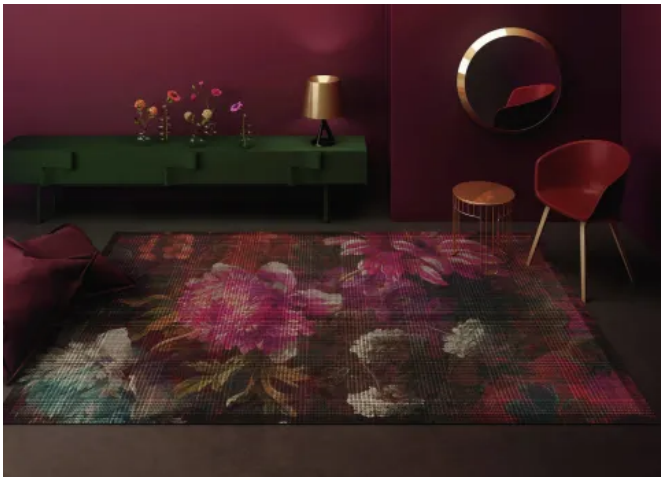

Abgepasste Teppiche Kollektion RUGXSTYLE

Aus der Serie Abgepasste Teppiche RUGX von OBJECT CARPET

RUGXSTYLE Amsterdam

RUGXSTYLE Amsterdam 042