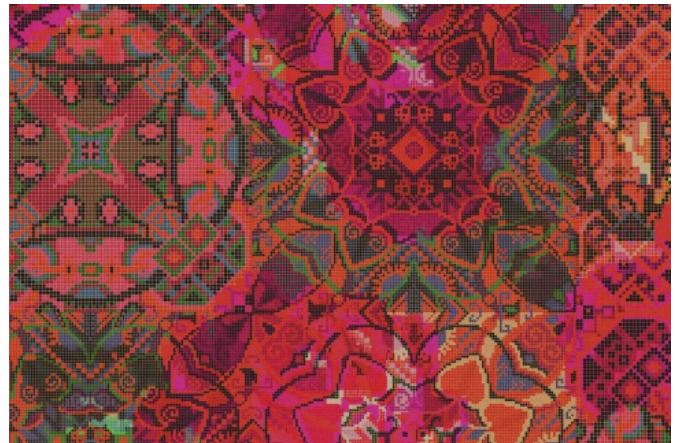

RUGXSTYLE Amsterdam

RUGXSTYLE Antwerp

RUGXSTYLE Antwerp 052

RUGXSTYLE Antwerp 052

Das großflächige Design erzeugt auch auf abgepassten RUGX Teppichen eine kreative und harmonische Musterwirkung.

RUGXSTYLE Antwerp

Abgepasste Teppiche Kollektion RUGXSTYLE

Aus der Serie Abgepasste Teppiche RUGX von OBJECT CARPET

RUGXSTYLE Marrakesh

RUGXSTYLE Marrakesh 011

RUGXSTYLE Marrakesh 011

Ein einzigartiges Druckverfahren auf der neu entwickelten Webstruktur verleiht dem Bodenbelag eine außergewöhnliche Farbintensität. Aufgrund der besonders robusten und pflegeleichten Materialeigenschaften eignet er sich für jeden Wohn- und Arbeitsbereich.