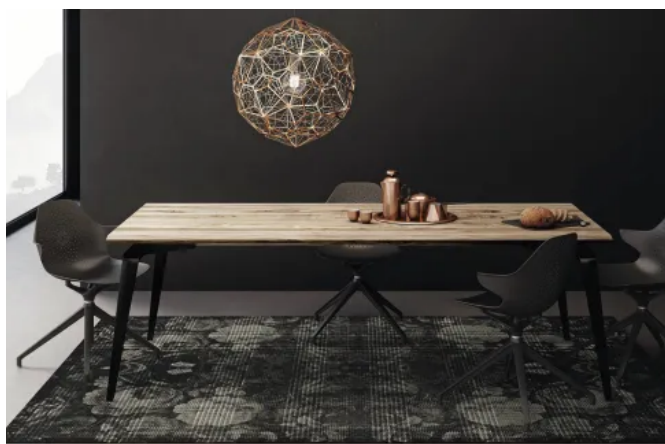

RUGXSTYLE Aarhus

RUGXSTYLE Aberdeen

RUGXSTYLE Aberdeen 032