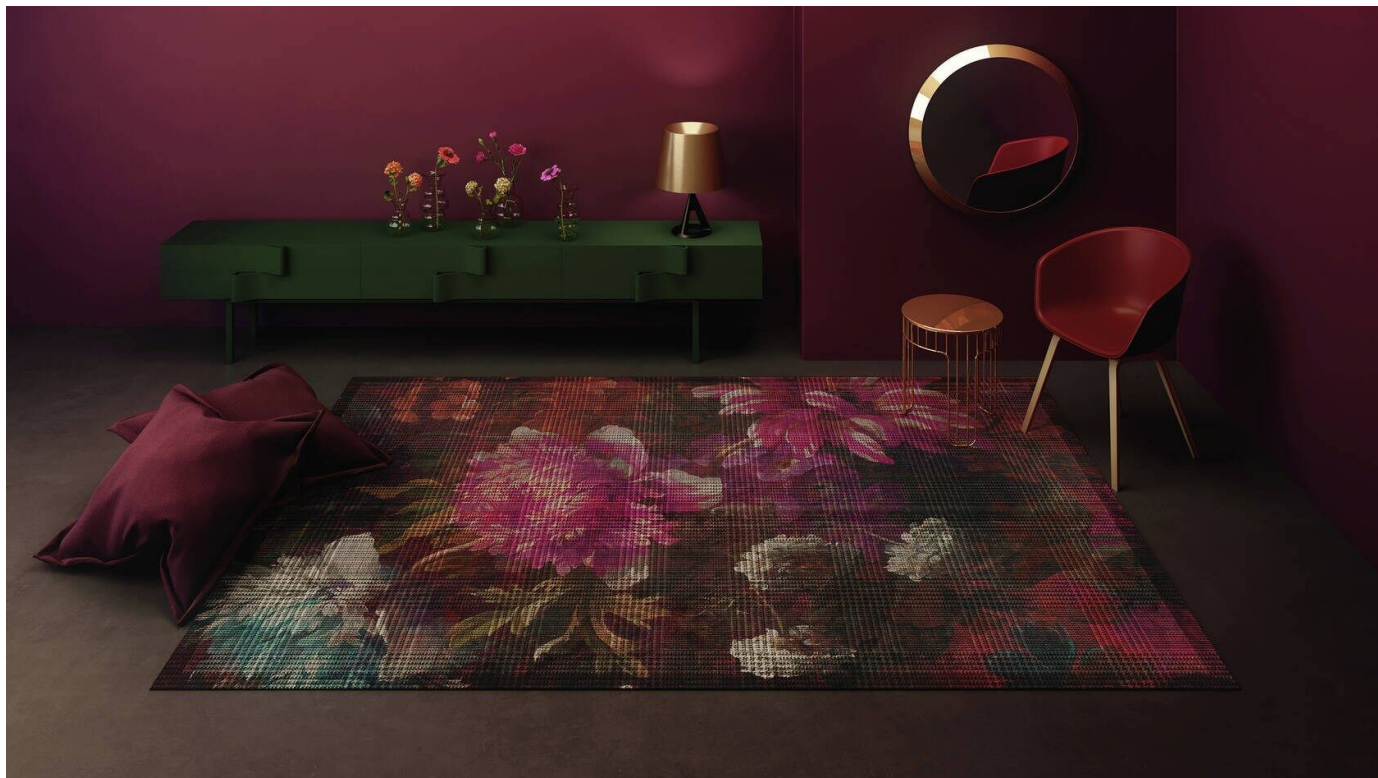

Abgepasste Teppiche Kollektion RUGXSTYLE

Aus der Serie Abgepasste Teppiche RUGX von OBJECT CARPET

Abgepasste Teppiche der Kollektion RUGXSTYLE präsentieren sich in sechs unterschiedlichen, charakterstarken Designs und drei Größen, eckig oder rund. Ihre volltextile Beschichtung ist frei von PVC und Bitumen. Einzel gelegt sind RUGXSTYLE Teppiche ein Blickfang, in Kombination mit anderen OBJECT CARPET Teppichen lassen sich Räume gliedern – es entstehen Zonen, die in Shops, Hotels oder Großraumbüros Zusammenhänge schaffen.

CREATE THE UNEXPECTED

Das Motto „CREATE THE UNEXPECTED“ gilt auch im Sinne der Ökologie: OBJECT CARPET hat mit RUGXSTYLE ein vorausschauendes Gesamtkonzept entwickelt. Die volltextile Beschichtung ist frei von PVC und Bitumen und nahezu geruchs- und emissionslos, zertifiziert giftstofffrei und recyclingfähig.

Abgepasste Teppiche RUGXSTYLE

- Frei von PVC und Bitumen
- Für Allergiker geeignet (TÜV geprüft und zertifiziert)
- Reduzierung des Feinstaubgehalts (GUI Zertifikat)
- Geruchsarm (GUT geprüft und zertifiziert)
- Verbesserung der Raumakustik und Reduktion des Trittschalls
- Eingesetztes Fasermaterial aus 100 % PET (100% recyclebar)
- Neu entwickelter Digitaldruck ohne Wassereinsatz und Trockenprozesse
- Luxuriöser Gehkomfort durch integrierte Komfortunterlage
- Für DGNB- und LEED-zertifizierte Gebäude geeignet

Ob eckig oder rund, als Einzelstück oder in Kombination. Die sechs RUGXSTYLE unterschiedlichen Designs in jeweils zwei Kolorits sind erhältlich in drei Größen:

- rechteckig: 200 x 300 cm
- rechteckig: 180 x 250 cm
- rund: Durchmesser 200 cm