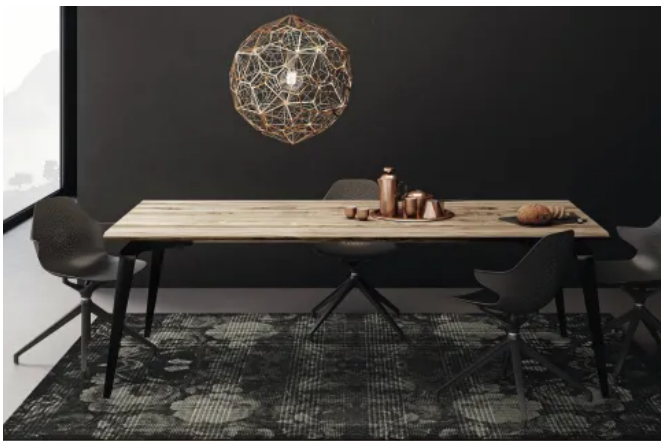

RUGXSTYLE Aarhus

RUGXSTYLE Aberdeen

RUGXSTYLE Aberdeen 032