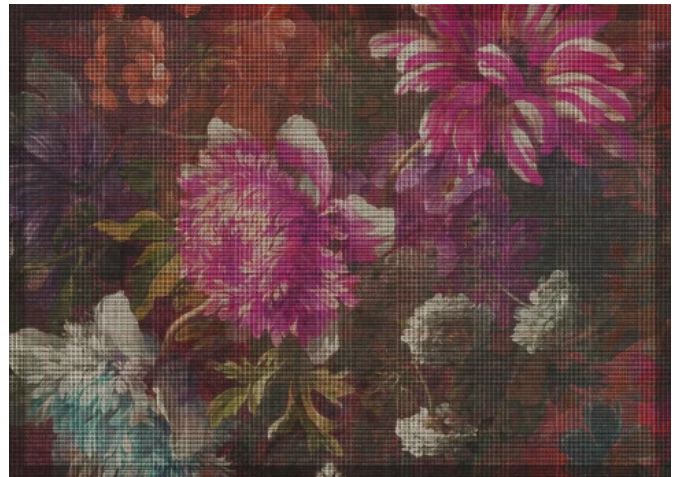

RUGXSTYLE Amsterdam 042

Durch die schwer entflammare Oberfläche eignet sich der einzigartig dünne RUGX sowohl für viel genutzte Wohn- und Geschäftsbereiche als auch für extrem frequentierte Zonen.