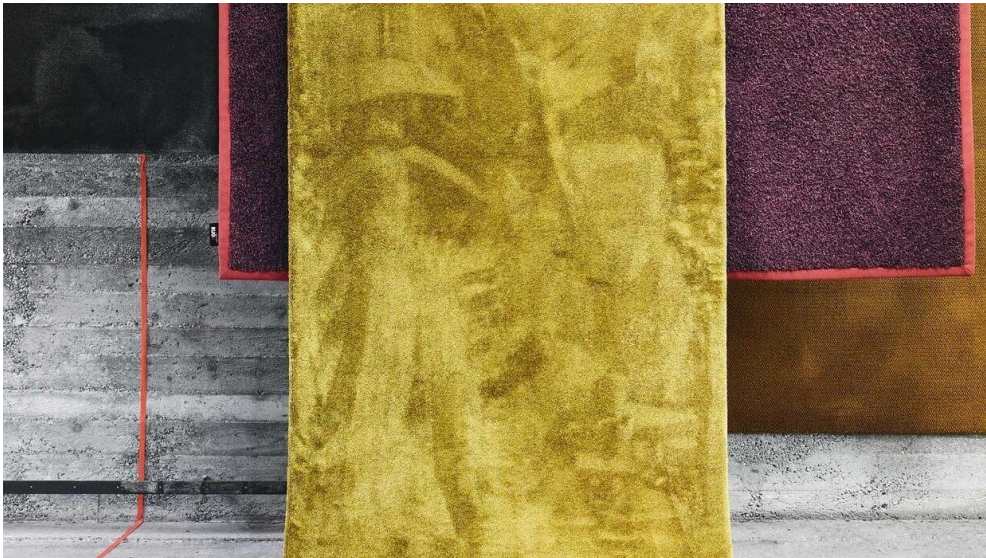

Abgepasste Teppiche RUGX

Von OBJECT CARPET

OBJECT CARPET

OBJECT CARPET GmbH
Marie-Curie-Str. 3
73770 Denkendorf
Deutschland

Tel.: +49 711 34020
Fax: +49 711 3402155

info@object-carpet.de
www.object-carpet.com

Die abgepassten Teppiche RUGX eröffnen eine ganz eigene Welt an gestalterischen Möglichkeiten: Lebendige Shags, samtige Velours und trendige Designs in allen erdenklichen Farben. Ob expressiv, minimalistisch oder mediterran – abgepasste RUGX Teppiche verleihen jedem Objekt ein ganz besonderes Ambiente. Alle RUGX Teppiche sind standardmäßig mit einem sehr hochwertigen, rutschhemmenden und wärmedämmenden Filzrücken – BlackThermo®Filz – ausgestattet. Es ist keine weitere Unterlage notwendig. Der Teppich liegt von sich aus perfekt auf jedem Untergrund, auch auf altem Holz- oder Steinboden. So vielfältig die Teppichdesigns und Farben, so variantenreich sind auch die Einfassungen der RUGX Teppiche.

Kollektionen

RUGX

RUGX Teppich sind individuell angefertigt. Produktart, Design und Beschaffenheit sind frei wählbar.

- rund, rechteckig oder quadratisch
- maßgefertigt in Wunschgröße
- konvektioniert, gekettelt oder eingefasst mit Bändern

RUGXSTYLE

Sechs unterschiedliche, charakterstarke Designs in jeweils zwei Kolorits und erhältlich in drei Größen.

- rechteckig: 180 x 250 oder 200 x 300 cm
- rund: Durchmesser 200 cm

MEDITERRANEO

Kollektion aus vier Webmustern mit mediterranem Charme für den Innen- als auch im Außenbereich.

- rechteckig: 200 x 200, 200 x 300, 300 x 300 oder 300 x 400 cm
- rund: Durchmesser 150, 200 oder 300 cm
- maßgefertigt in Wunschgröße