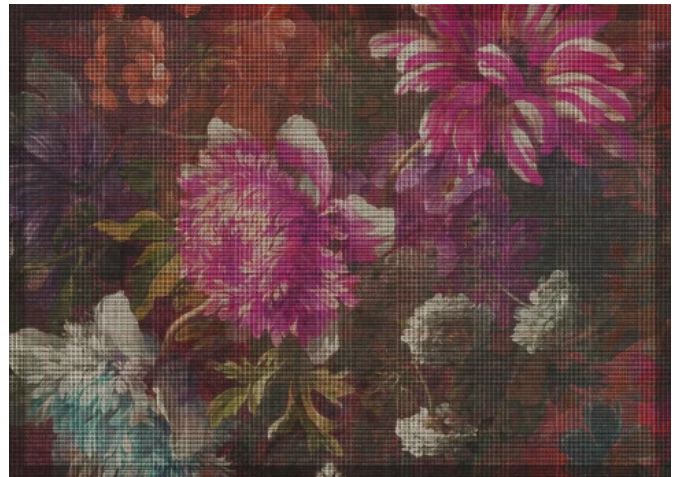

RUGXSTYLE Aberdeen

Abgepasste Teppiche Kollektion RUGXSTYLE

Aus der Serie Abgepasste Teppiche RUGX von OBJECT CARPET

RUGXSTYLE Amsterdam

RUGXSTYLE Amsterdam 042

RUGXSTYLE Amsterdam 042

Durch die schwer entflammable Oberfläche eignet sich der einzigartig dünne RUGX sowohl für viel genutzte Wohn- und Geschäftsbereiche als auch für extrem frequentierte Zonen.