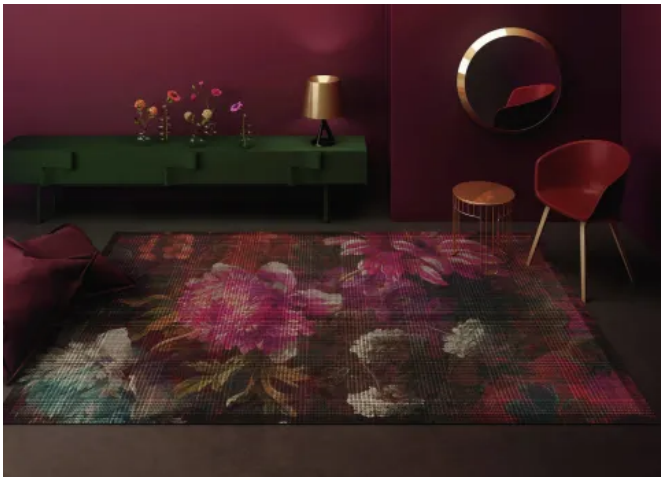

RUGXSTYLE Aberdeen

Abgepasste Teppiche Kollektion RUGXSTYLE

Aus der Serie Abgepasste Teppiche RUGX von OBJECT CARPET

RUGXSTYLE Amsterdam

RUGXSTYLE Amsterdam 042

RUGXSTYLE Amsterdam 042

Durch die schwer entflammable Oberfläche eignet sich der einzigartig dünne RUGX sowohl für viel genutzte Wohn- und Geschäftsbereiche als auch für extrem frequentierte Zonen.