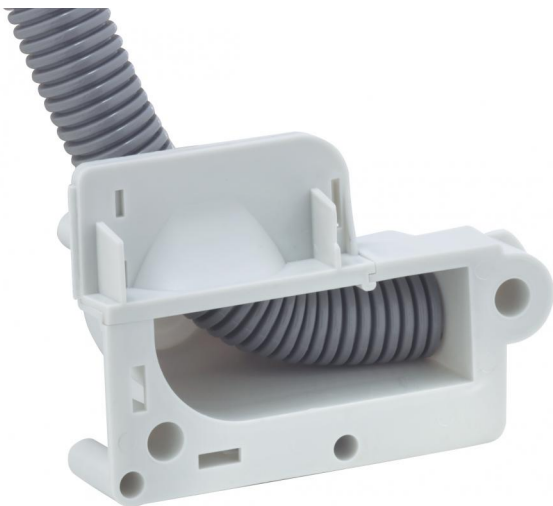

Universalauslass

UVA 90

UVA 90

Universalauslass

Artikelnummer: 97071601

Maße: 126 x 86 x 57 mm

Universalauslass, zur einfachen Rohrübergabe im Wand- und Deckenbereich oder zur Weiterführung von Rohren unter dem Estrich. Einführungen für Rohre bis M25. Geeignet für Klebefestigung und Gegenschalung (bei Verwendung von Stützholztechnik bitte unbedingt beachten: Stützholmlänge = Wandstärke minus 2 cm!), Bemessungsisolationsspannung: 400V AC, halogenfrei

**Klebefestigung oder Nagelbefestigung,
Dichtbereich M20 - M25, stützholmfähig**

Produkteigenschaften

elektrische Eigenschaften

Bemessungsisolationsspannung AC:	400 V
geeignet für:	Betonbau

Abmessungen

Breite:	126 mm
Länge:	86 mm
Höhe:	57 mm

Materialeigenschaften

Industriequalität:	nein
halogenfrei:	ja
Brennbarkeitsklasse nach UL94:	HB
Glühdrahtfestigkeit nach EN 60695-2-11:	650 °C

mechanische Eigenschaften

Befestigungsart:	Klebefestigung oder Nagelbefestigung
------------------	---

Material Unterteil:	Polypropylen
Material Oberteil:	Polypropylen

Zubehör

[97022501 - RVB 25 - Rohrverbinder](#)

[97953801 - U 71 BSK-K - Blindsockel](#)

[97953901 - U 71 BSK - Blindsockel](#)

[19599501 - LFR - Stufenbohrer](#)