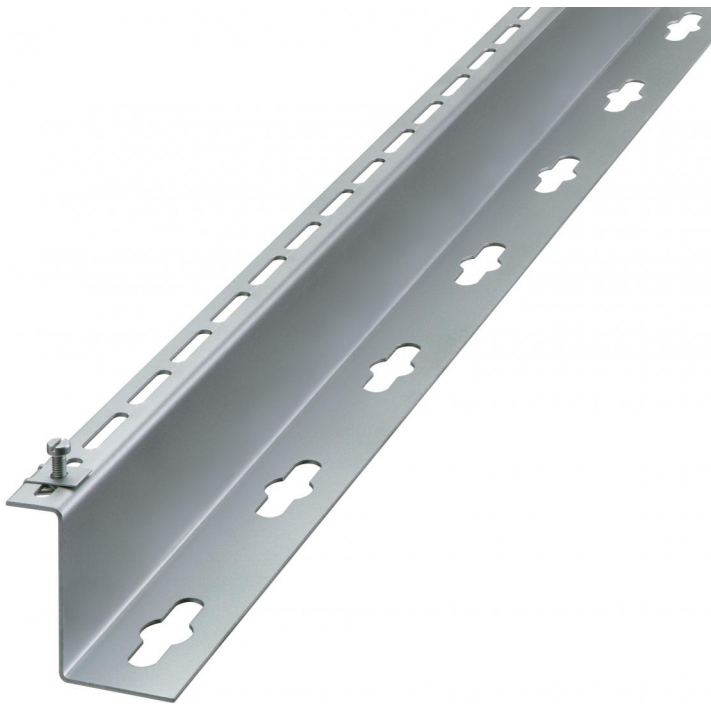

Z-Trag-Profil

ZPR

ZPR

Z-Trag-Profil

Artikelnummer: 07080001

Maße: 74,5 x 2015 x 70 mm

Z-Wandprofil, Länge 2 m, mit 8 Zylinderschrauben M6 und 8 unverlierbaren Aufschiebemuttern, Wandabstand 70 mm, Material Stahl verzinkt

Produkteigenschaften

Abmessungen

Breite:	74.5 mm
Länge:	2015 mm
Höhe:	70 mm

Materialeigenschaften

Industriequalität:	nein
--------------------	------

mechanische Eigenschaften

Art des Zubehörs:	sonstige
-------------------	----------