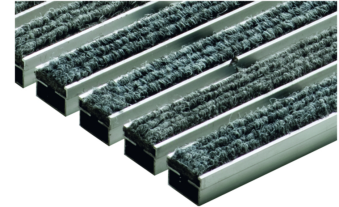

Schuhabstreifermatten

Produktinformationen

- Für Vario 2.0 Hybrid-Bodenwanne, Vario Light Kunststoff-Bodenwanne oder Vario Winkelrahmen aus Aluminium
- Die Matten sind einliegend
- Das Istmaß ist jeweils 10 mm kleiner als die angegebene Länge und Breite
- Einsatzbereich:
 - Varianten mit Rips: Außenbereich mit Überdachung, Innenbereich
 - Varianten Outdoor, Cassettenbürste und Gummi: Außenbereich mit/ ohne Überdachung, Innenbereich
- Alle Ausführungen sind begehbar
- Rutschhemmungsklasse: Bei Begehung in Querrichtung
- Matten sind mit den im Lieferumfang enthaltenen U-Profilen aus Edelstahl in die Vario 2.0. Hybrid-Bodenwanne einzulegen

Technische Daten zum Artikel 3008436

Farbe	Passend für Breite x Tiefe	Abmessungen		Gewicht [kg]
		Höhe [mm]		

Rips

Hellgrau

600 x 400

20

2,0