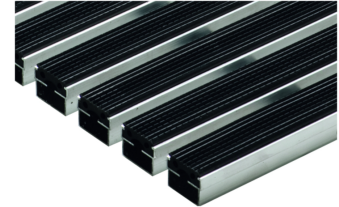

Schuhabstreifermatten

Produktinformationen

- Für Vario 2.0 Hybrid-Bodenwanne, Vario Light Kunststoff-Bodenwanne oder Vario Winkelrahmen aus Aluminium
- Die Matten sind einliegend
- Das Istmaß ist jeweils 10 mm kleiner als die angegebene Länge und Breite
- Einsatzbereich:
 - Varianten mit Rips: Außenbereich mit Überdachung, Innenbereich
 - Varianten Outdoor, Cassettenbürste und Gummi: Außenbereich mit/ ohne Überdachung, Innenbereich
- Alle Ausführungen sind begehbar
- Rutschhemmungsklasse: Bei Begehung in Querrichtung
- Matten sind mit den im Lieferumfang enthaltenen U-Profilen aus Edelstahl in die Vario 2.0 Hybrid-Bodenwanne einzulegen

Technische Daten zum Artikel 3008433

Farbe	Passend für Breite x Tiefe	Abmessungen	Gewicht
		Höhe	
		[mm]	[kg]

Gummi

schwarz

600 x 400

20

2,0