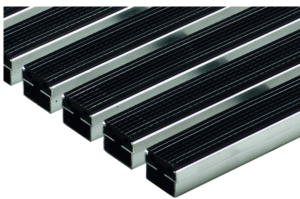

Schuhabstreifermatten

Produktinformationen

- Für Vario 2.0 Hybrid-Bodenwanne, Vario Light Kunststoff-Bodenwanne oder Vario Winkelrahmen aus Aluminium
- Die Matten sind einliegend
- Das Istmaß ist jeweils 10 mm kleiner als die angegebene Länge und Breite
- Einsatzbereich:
 - Varianten mit Rips: Außenbereich mit Überdachung, Innenbereich
 - Varianten Outdoor, Cassettenbürste und Gummi: Außenbereich mit/ ohne Überdachung, Innenbereich
- Alle Ausführungen sind begehbar
- Rutschhemmungsklasse: Bei Begehung in Querrichtung
- Matten sind mit den im Lieferumfang enthaltenen U-Profilen aus Edelstahl in die Vario 2.0 Hybrid-Bodenwanne einzulegen

Technische Daten zum Artikel 3008433

Farbe	Passend für Breite x Tiefe	Abmessungen	Gewicht
		Höhe	
		[mm]	[kg]

Gummi

schwarz

600 x 400

20

2,0