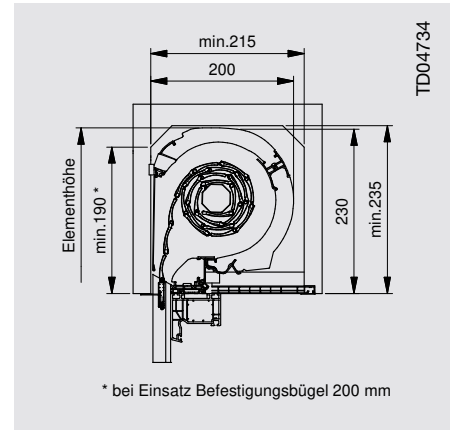

Technische Daten

Kastenform

Kastengrößen

Kastengröße in mm	TERMO 2				
	A	B	C	A2	B2
205	205	170	170	min. 210	min. 190
230	230	200	190	min. 235	min. 215

Maximale Elementhöhen (in mm) inkl. Rollladenkasten nach Deckbreite des Rollladenprofils (Ausführung mit ALUMINO Profilen und Ausstattung mit Motorisierung und festen Wellenverbindern). Bei Sonderausstattungen können sich die maximalen Elementhöhen ändern.

Kastengröße ->	205er	205er	230er	230er
Welle ->	40er	60er	40er	60er
ALUMINO 34	1940	1520	3120	2580
ALUMINO 37 + ALUMINO 37 protect	1710	1250	2580	2260
ALUMINO 44	-	960	-	1800