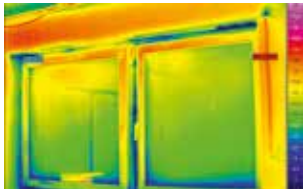

Rollladen raus.
Energiesparwunder rein.
Auch ohne Fenstertausch.

Wussten Sie, das sich bis zu 40 % der Heizkosten durch Fenster- und Rolladentausch bei einer Sanierung einsparen lassen? Und auch im Sommer hilft Sicht- und Sonnenschutz von ROMA beim Sparen. Denn Räume, die sich nicht durch Sonneneinstrahlung aufheizen, müssen gar nicht erst durch teure Klimaanlage gekühlt werden. Trotzdem können Sie mit modernem Sonnenschutz Tageslicht weit besser nutzen als früher. Das spart wiederum Stromkosten für die Beleuchtung.

ROMA TERMO 2 ist der Sanierungsrollladen mit hervorragenden Wärmedämmeigenschaften und ideal für die Renovierung oder energetische Sanierung. Selbst wenn Ihre Fenster nicht getauscht werden müssen oder können ist er ein echter Gewinn für Ihre Heizkosten-Abrechnung.

Grün zeigt die Wärmeverlust-Zonen vor der Sanierung (Aufnahme von innen).