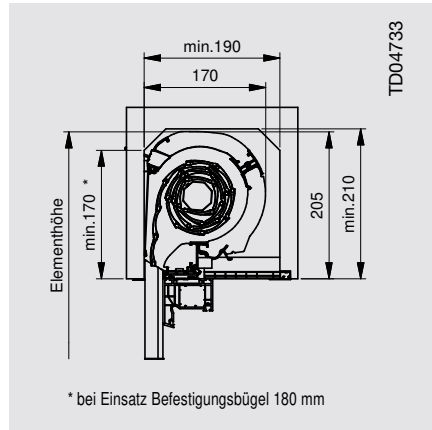

Technische Daten

Kastenform

Kastengrößen

Kastengröße in mm	TERMO 2				
	A	B	C	A2	B2
205	205	170	170	min. 210	min. 190
230	230	200	190	min. 235	min. 215

Maximale Elementhöhen (in mm) inkl. Rollladenkasten nach Deckbreite des Rollladenprofils (Ausführung mit ALUMINO Profilen und Ausstattung mit Motorisierung und festen Wellenverbindern). Bei Sonderausstattungen können sich die maximalen Elementhöhen ändern.

Kastengröße ->	205er	205er	230er	230er
Welle ->	40er	60er	40er	60er
ALUMINO 34	1940	1520	3120	2580
ALUMINO 37 + ALUMINO 37 protect	1710	1250	2580	2260
ALUMINO 44	-	960	-	1800