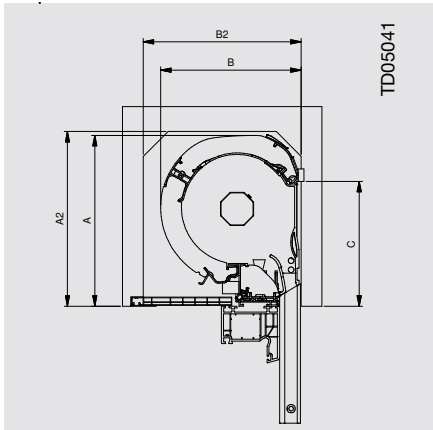

Technische Daten

Kastenform

Kastengrößen

Kastengröße in mm	TERMO 2				
	A	B	C	A2	B2
205	205	170	170	min. 210	min. 190
230	230	200	190	min. 235	min. 215

Maximale Elementhöhen (in mm) inkl. Rollladenkasten nach Deckbreite des Rollladenprofils (Ausführung mit ALUMINO Profilen und Ausstattung mit Motorisierung und festen Wellenverbindern). Bei Sonderausstattungen können sich die maximalen Elementhöhen ändern.

Kastengröße ->	205er	205er	230er	230er
Welle ->	40er	60er	40er	60er
ALUMINO 34	1940	1520	3120	2580
ALUMINO 37 + ALUMINO 37 protect	1710	1250	2580	2260
ALUMINO 44	-	960	-	1800