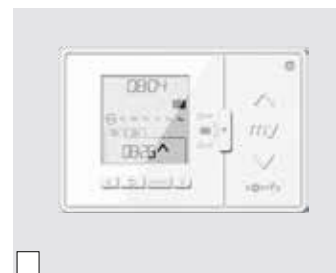

Funkzeitschaltuhr Chronis io