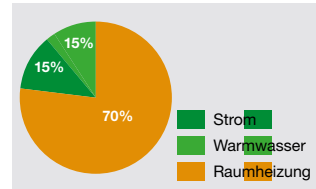

Verteilung des durchschnittlichen Energieverbrauchs eines Hauses in Deutschland

Hinweis: Informieren Sie sich hier über diestaatliche Förderung von neuen Rollladen, Raffstoren und Textilscreens. Nutzen Sie die Chance – es lohnt sich.

foerderdata.de

Prüfwerte

TERMO 2	205 FS 40/62 x 25	230 FS 40/62 x 25	205 FS 40/62 x 38	230 FS 40/62 x 38
Wärmewerte	W/(m²K)	W/(m²K)	W/(m²K)	W/(m²K)
U_{sb}-Wert	0,80	0,80	0,79	0,79
Temperaturfaktor	f_{Rsi}	f_{Rsi}	f_{Rsi}	f_{Rsi}
f_{Rsi}-Wert (Soll: f_{Rsi} ≥ 0,70)	0,83	0,82	0,83	0,83

Die Anforderung U_{sb} ≤ 0,85 W/m²K und f_{Rsi} ≥ 0,70 werden erfüllt.
Werte sind Systemwerte und gelten nur mit TERMO 2 Kastendeckel.

roma.de/foerdermittelhelfer

vor-dem-fenster.de/magazin