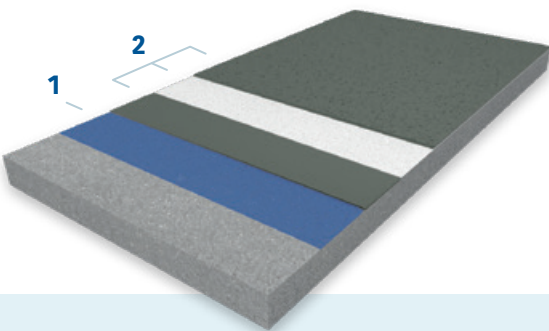

DER SYSTEMAUFBAU

- 1 | **GRUNDIERUNG**
je nach Untergrund*
- 2 | **ABDICHTUNG**
KEMPEROL 2K-PUR Abdichtung mit KEMPEROL 165 Vlies

VORTEILE

- ✓ lösemittelfrei und geruchsneutral
- ✓ wurzelfest
- ✓ rissüberbrückend