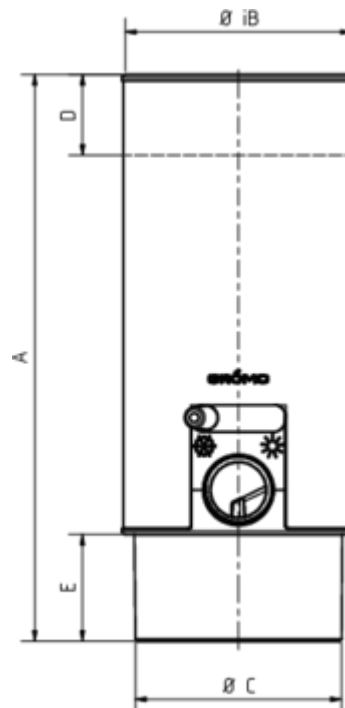

**DESIGN-WASSERSAMMLER**

**Art.-Nr.:** 62686  
**Nenngröße [mm]:** 80  
**Material:** Zink

**Maße [mm]:**

A	B	C	D	E
266	81	78	70	38

**Hinweis:**

Inkl. Schlauchset, bestehend aus 1"-Schlauch der Länge 33 cm und Fassanschluss