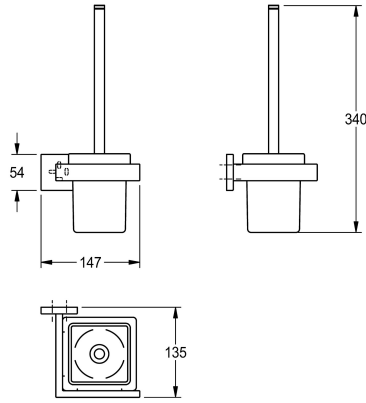

### KWC-Nr.

**2000106353**

Abmessungen 147 x 340 x 135 mm (B x H x T)

Edelstahlschrauben und Dübel.

Abmessungen 147 x 340 x 135 mm (B x H x T)

### Technische Daten

Bürstenfarbe

weiss

Material

Edelstahl

Materialtyp

1.4301 Chromnickelstahl V2A

Gesamttiefe

135 mm

Gesamthöhe

340 mm

Gesamtbreite

147 mm

Oberflächenbehandlung

hochglanzpoliert

Bürstenart