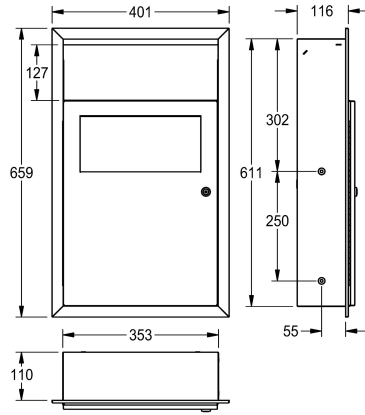

KWC RODAN Hygieneabfallbehälter für Unterputzmontage

Modell-Linie: RODX612E

KWC-Nr.

2000101359

Abmessungen 401 x 659 x 130 mm (B x H x T)

Hygieneabfallbehälter für Unterputzmontage, Chromnickelstahl, Oberfläche seidenmatt, Materialstärke 0,8 mm, Fassungsvermögen zirka 6 Liter, mit integriertem Sackhalter, selbstschliessender Deckel, mit Vertiefung zur Ablage von Papierhygienebeuteln, kann mit RODX191 Hygienebeutelspender

für Plastikhygienebeutel kombiniert werden, Zylinderschloss mit KWC Einheitsschlüssel, inklusive Edelstahlschrauben und Dübel.

Abmessungen 401 x 659 x 130 mm (B x H x T)

Optionales Zubehör

RODAN Hygienebeutelspender

2000101218

RODX191

Verbrauchsmaterial

KWC RODAN Hygieneabfallbehälter für Unterputzmontage

Modell-Linie: RODX612E

Hygienebeutel aus Papier

2030058765
HB140P

Hygienebeutel