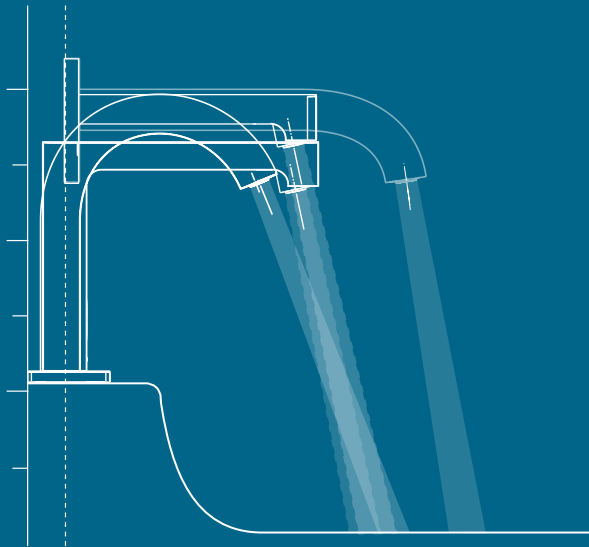

Generator

Batterie-  
betrieb

Netzbetrieb

Wasserstopp

Einfache  
Wartung

↑  
ERHÖHTE FLEXIBILITÄT

Die Geberit Waschtischarmaturen gibt es in unterschiedlichen Ausführungen, als Standarmatur sowie als Wandarmatur in zwei unterschiedlichen Längen. Mit optional erhältlichem schwenkbarem Strahlregler ist der Wasserstrahl punktgenau einstellbar, um Rückspritzen aus dem Abfluss sicher zu vermeiden. Der Abstand zwischen Wasserauslauf und Waschtisch ist bei den Standarmaturen höher als allgemein üblich. Durch den optimierten Winkel des Strahls kann der Benutzer die Hände ohne Berührungen mit Waschbecken oder Armatur reinigen.