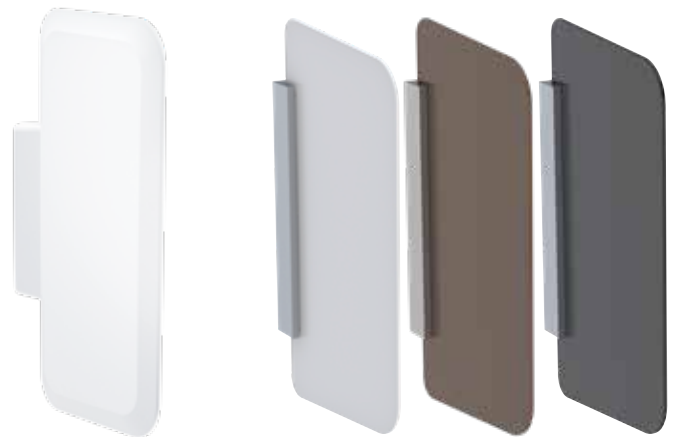

GEBERIT RENOVA
URINAL

GEBERIT RENOVA PLAN
URINAL

GEBERIT URINALTRENNWÄNDE FÜR SICHERE ABSTÄNDE

GEBERIT URINALTRENNWÄNDE AUS GLAS ODER KUNSTSTOFF

Verkürzte Wandhalterungen mit Abstand zur Wand verleihen den leicht trapezförmigen Urinaltrennwänden von Geberit mehr Leichtigkeit. Sie sind in Kunststoff weiß oder aus Einscheiben-Sicherheitsglas (ESG) erhältlich.

GEBERIT TRENNWAND AUS SANITÄRKERAMIK

Klassisch gerade zeigt sich die Geberit Urinaltrennwand aus weißer Sanitärkeramik. Die Befestigung ist komplett verdeckt.

Urinaltrennwände schaffen Abstand in Reihenurinalanlagen und geben den Nutzern mehr Privatsphäre. Geberit bietet architektonisch interessante Designvarianten mit sicheren Wandbefestigungen und reinigungsfreundlichen Oberflächen.

↑
GEBERIT TRENNWAND AUS KUNSTSTOFF
ODER GLAS

in weiß-alpin, Glas weiß, Glas umbra, Glas anthrazit.