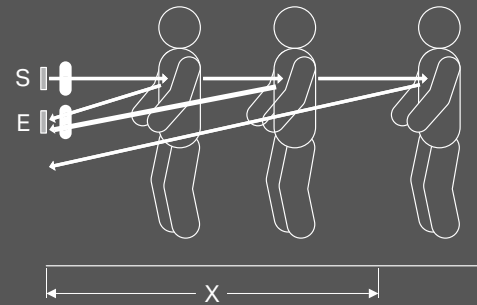

UMSTELLUNG AUF BERÜHRUNGSLOSE SPÜLAUSLÖSUNGEN

Dank der Funktionsbox im Geberit Installationselement lassen sich sichtbare UR-Steuerungen im Handumdrehen von manueller auf berührungslose Auslösung umrüsten.

Alle Geberit Spüllösungen bieten vielfältige Möglichkeiten zur Anpassung an unterschiedliche oder wechselnde Betriebsbedingungen.

Die zuverlässige Distanzerkennung erfasst Nutzer im Abstand von 100 bis 600 mm.

FLEXIBEL FÜR ALLE BETRIEBSBEDINGUNGEN

Die berührungslosen Geberit UR-Steuerungen erlauben eine flexible Einstellung der Spülmenge sowie der Intervallspülungen. So lassen sich Installationstechnik, Spülung und Urinalkeramiken optimal und bedarfsgerecht aufeinander abstimmen. Komplette verdeckte eingebaute Geberit Urinalsteuerungen steuern die Spülung bedarfsgerecht über Sensoren im Siphon, die Strömungs- und Temperaturänderungen registrieren. Die verdeckten Steuerungen Flushcontrol und Flushtimecontrol lösen Spülungen zeit- oder intervallgesteuert aus.

- 1 Einfaches Baukastenprinzip für wirtschaftlichen Einbau und schnelle Umrüstung.
- 2 Berührungslose UR-Steuerung mit Nutzererkennung.
- 3 Verschiedene verdeckte UR-Steuerungen machen die Spülauslösungen über Sensoren oder per Zeit- und Intervallsteuerung möglich.