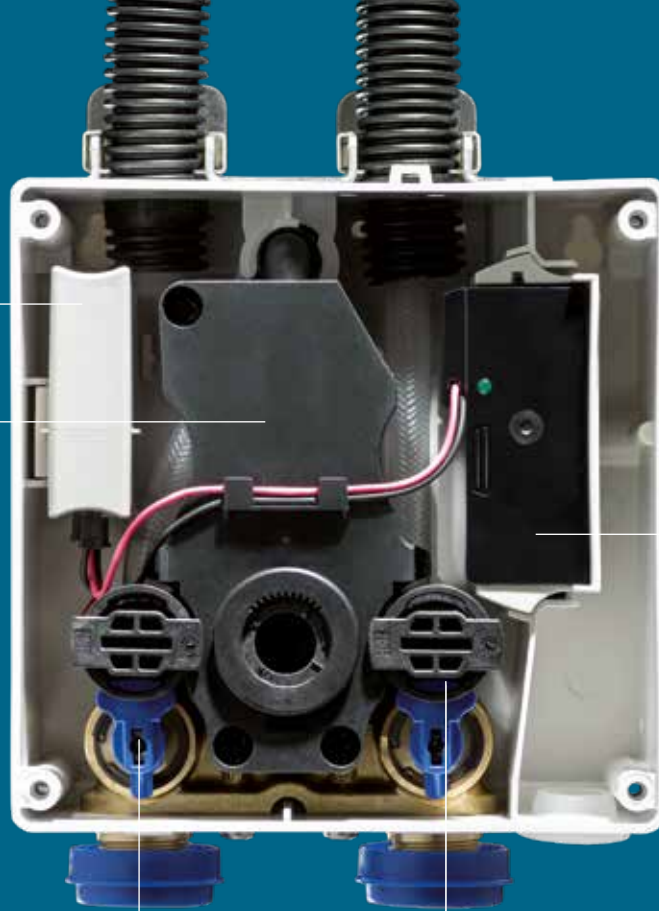

Elektronikmodul/
Steuereinheit

Funktionseinheit in
verschiedenen Vari-
anten

→
INSTALLATIONS- UND
WARTUNGSFREUNDLICH

Die elektronische Steuerung für berührungslose Armaturen sitzt gut geschützt in einer Box unter Putz. Alle erforderlichen Anschlüsse sind vorbereitet. Ein automatischer Wasserstopp vermeidet Wasserabsperungen bei Einzelwartungen in größeren Waschanlagen.

Generator

Batterie-
betrieb

Netzbetrieb

Wasserstopp

Einfache
Wartung