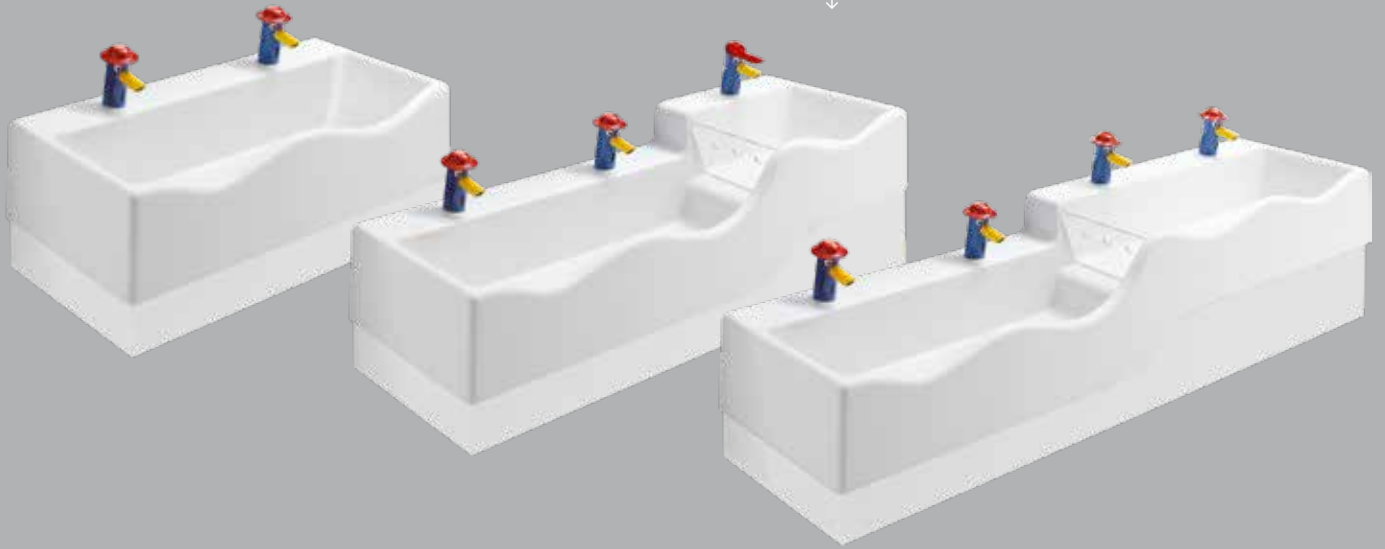

## WASCHERZIEHUNG MIT SPAßFAKTOR

An einem kindgerecht tief hängenden Becken mit einer Formensprache, die schon den Kleinsten gefällt, fällt die Erziehung zur Reinlichkeit leichter und macht einfach mehr Spaß. Clevere Details wie geringe Bautiefe und ein nach vorn gezogenes Hahnloch erleichtern die Benutzung. Dazu gehören auch Armaturen in lustigen Designs und Farben, die Kinder ansprechen. Optional ist auch eine Halbsäule für den Waschtisch erhältlich.

- Sanitärkeramiken in kindgerechter Höhe und Ausstattung
- Designs, die Kindern Spaß machen und die Reinlichkeitserziehung fördern

KeraTect®

GEBERIT BAMBINI

Die Geberit Bambini Waschlandschaften sind in drei verschiedenen Ausführungen erhältlich.

Spezialbecken aus dem widerstandsfähigen und hygienisch sicheren Mineralwerkstoff Varicor® wecken die Freude der Kinder am Wasser. Kaskadierte Becken mit verschiedenen Höhen machen Waschen und Zähneputzen zum Kinder-Spiel. Verschiedene Altersstufen finden die passende Höhe für ihre Körpergröße. In der Farbe weiß ist Varicor® selbstdesinfizierend, entsprechende Test und Nachweise liegen vor.