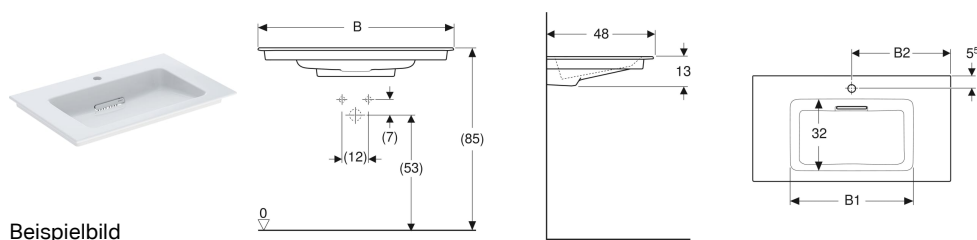

Geberit ONE Möbelwaschtisch Abgang horizontal

Beispielbild

Verwendungszwecke

- Zur Montage auf Waschtischunterschrank

Eigenschaften

- Abgang horizontal
- Schmäler Rand

- Überlauffunktion unsichtbar
- Betätigung über Zugstange
- Mit integriertem Haarsieb
- Hygienisch durch optimales Strömungsverhalten

Technische Daten

Werkstoff | Sanitärkeramik

Lieferumfang

- Möbelwaschtisch
- Ablaufblende mit Kammeinsatz, magnetische Befestigung
- Waschbeckenanschluss und Geruchsverschluss Raumsparmodell

Art.-Nr.	Farbe / Oberfläche	Hahnloch	Überlauf	Ablagefläche	B	B1	B2	Breite Unterschrank	H	T	V E1
505.014.00.1	Waschtisch: weiß / KeraTect Blende: weiß glänzend	ohne	ohne	beidseitig	105 cm	55.5 cm	- cm	105 cm	13 cm	48 cm	1 St.
505.015.00.1	Waschtisch: weiß / KeraTect Blende: weiß glänzend	mittig	ohne	beidseitig	105 cm	55.5 cm	52 cm	105 cm	13 cm	48 cm	1 St.
505.016.00.1	Waschtisch: weiß / KeraTect Blende: weiß glänzend	ohne	ohne	beidseitig	120 cm	55.5 cm	- cm	120 cm	13 cm	48 cm	1 St.
505.017.00.1	Waschtisch: weiß / KeraTect Blende: weiß glänzend	mittig	ohne	beidseitig	120 cm	55.5 cm	59.5 cm	120 cm	13 cm	48 cm	1 St.
505.001.00.1	Waschtisch: weiß / KeraTect Blende: weiß glänzend	ohne	ohne	beidseitig	60 cm	49 cm	- cm	60 cm	13 cm	48 cm	1 St.
505.002.00.1	Waschtisch: weiß / KeraTect Blende: weiß glänzend	mittig	ohne	beidseitig	60 cm	49 cm	30 cm	60 cm	13 cm	48 cm	1 St.
505.003.00.1	Waschtisch: weiß / KeraTect Blende: weiß glänzend	ohne	ohne	beidseitig	75 cm	55.5 cm	- cm	75 cm	13 cm	48 cm	1 St.
505.004.00.1	Waschtisch: weiß / KeraTect Blende: weiß glänzend	mittig	ohne	beidseitig	75 cm	55.5 cm	37 cm	75 cm	13 cm	48 cm	1 St.
505.005.00.1	Waschtisch: weiß / KeraTect Blende: weiß glänzend	ohne	ohne	beidseitig	90 cm	55.5 cm	- cm	90 cm	13 cm	48 cm	1 St.
505.006.00.1	Waschtisch: weiß / KeraTect Blende: weiß glänzend	mittig	ohne	beidseitig	90 cm	55.5 cm	45 cm	90 cm	13 cm	48 cm	1 St.