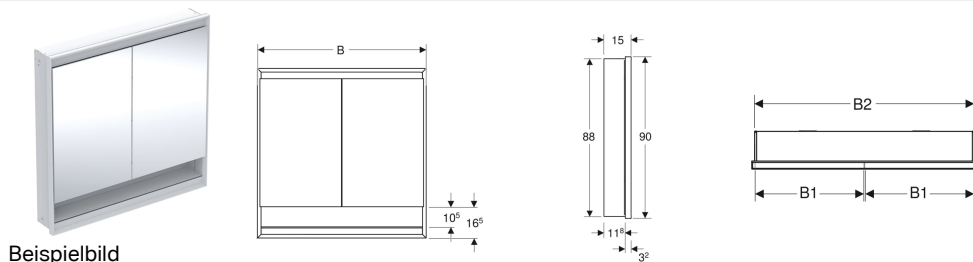

Geberit ONE Spiegelschrank mit Nische und ComfortLight, mit zwei Türen, UP-Montage, Höhe 90 cm

Eigenschaften

- Mit ComfortLight
- LED-Beleuchtung
- Indirekte Beleuchtung
- Innenbeleuchtung
- Lichtstimmung von Orientierungslicht bis Tageslicht stufenlos einstellbar
- Funktionen über Touchsensor auslösbar
- DALI-kompatible Steuerung
- Mit Geberit Home App kompatibel
- Mit zwei Türen
- Türen beidseitig verspiegelt
- Mit zwei Steckdosen
- Steckdosen auf der Innenseite oben links und oben rechts montiert
- Glaseinlegeböden stufenlos versetzbar

Technische Daten

Schutzart	IP44
Schutzklasse	I
Nennspannung	230 V AC
Netzfrequenz	50 Hz
Betriebsspannung	24 V DC
Werkstoff	Aluminium
Energieeffizienzklasse Lichtquelle	E
Lichtfarbe	2200–4000 K
Farbwiedergabeindex	90
Lebensdauer LED-Beleuchtung	> 72000 h (L80B10) Tp ≤ 70 °C
Standardabweichung des Farbabgleichs	3 SDCM

Lieferumfang

- 3 Glaseinlegeböden
- Montagematerial

Zusätzlich zu bestellen

- Rohbaubox für Geberit ONE Spiegelschrank, Höhe 90 cm

Art.-Nr.	Farbe / Oberfläche	B	B1	B2	H	H1	H2	T	T1	T2	Leistungsaufnahme	Steckdose	Lichtstrom (max./oben/unten)	VE1
505.822.00.1	Aluminium eloxiert	75 cm	36 cm	73 cm	90 cm	88 cm	10.5 cm	15 cm	11.8 cm	3.2 cm	75 W	CEE 7/3 (Schuko)	4165 / 3248 / 917 lm	1 St.
505.823.00.1	Aluminium eloxiert	90 cm	43.5 cm	88 cm	90 cm	88 cm	10.5 cm	15 cm	11.8 cm	3.2 cm	90 W	CEE 7/3 (Schuko)	5058 / 3944 / 1114 lm	1 St.
505.824.00.1	Aluminium eloxiert	105 cm	51 cm	103 cm	90 cm	88 cm	10.5 cm	15 cm	11.8 cm	3.2 cm	105 W	CEE 7/3 (Schuko)	5950 / 4640 / 1310 lm	1 St.
505.825.00.1	Aluminium eloxiert	120 cm	58.5 cm	118 cm	90 cm	88 cm	10.5 cm	15 cm	11.8 cm	3.2 cm	120 W	CEE 7/3 (Schuko)	6843 / 5336 / 1507 lm	1 St.
505.822.00.2	weiß / Aluminium pulverbeschichtet	75 cm	36 cm	73 cm	90 cm	88 cm	10.5 cm	15 cm	11.8 cm	3.2 cm	75 W	CEE 7/3 (Schuko)	4165 / 3248 / 917 lm	1 St.