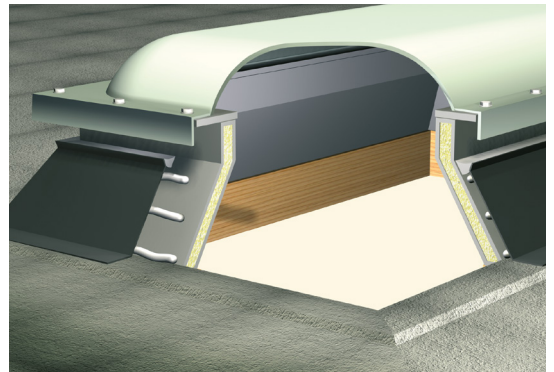

## STARKER HALT, LEICHTE VERARBEITUNG

Wolfinator, der vielseitige Montageklebstoff, setzt Maßstäbe hinsichtlich Klebkraft und Anwendungsmöglichkeiten. Wolfinator ist ein spritzbarer, durch Luftfeuchtigkeit härtender 1-Komponenten-Klebstoff und eignet sich zur rationellen Verklebung von Baumaterialien im Innen- und Außenbereich. Er überzeugt durch seine hohe Anfangshaftung und entfaltet seine Klebkraft auch ohne Primer – so sparen Sie auf der Baustelle Zeit und Geld.

Anwendungsbeispiel: Mauerabdeckung

Anwendungsbeispiel: Wolfin Verbundbleche beim Lichtkuppelanschluss