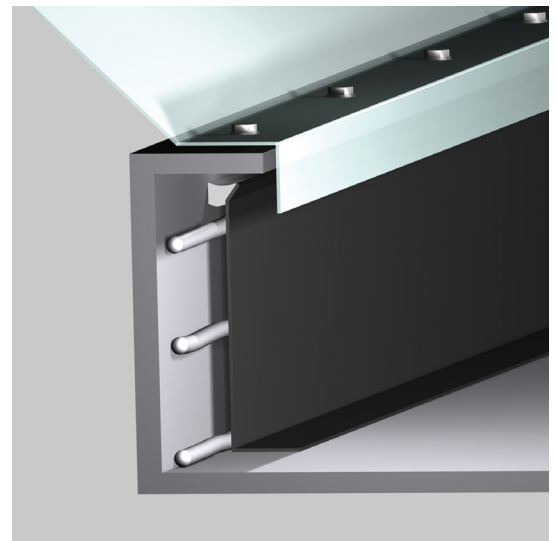

Das Multitalent für sichere Verklebungen auf dem Dach

EINER FÜR ALLES!

Ob saugende oder nicht saugende Untergründe, Holz, Metall, Keramik, Stein, Beton, Glas oder lackierte Oberflächen: Der Wolfinator klebt sofort nach Aufbringen des Klebstoffstranges. Das Besondere: Auf tragfähigen Untergründen haftet er auch ohne Primer. Dabei sind sogar feuchte Untergründe kein Problem bei der Klebung.

Klebstoff für den vielseitigen Einsatz im Dachdecker-, Spengler- und Klempnerbereich

DER UNIVERSELL EINSETZBARE MONTAGEKLEBER

- Kleben Sie ganz einfach Mauerwerksabdeckungen, Wolfin Verbundbleche im Bereich Wandanschluss oder Lichtkuppelanschlüsse – so wird das Herstellen verdeckter Befestigungen zum Kinderspiel
- Sogar zum metallseitigen Verkleben unserer Verbundbleche untereinander
- Auch als Montagehilfe im Steildach
- In grau und transparent verfügbar