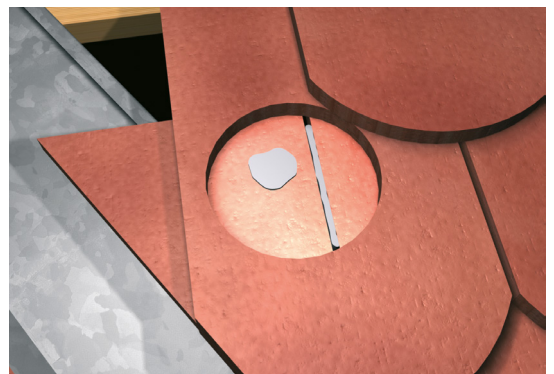

## STARKER HALT, LEICHTE VERARBEITUNG

Wolfinator, der vielseitige Montageklebstoff, setzt Maßstäbe hinsichtlich Klebkraft und Anwendungsmöglichkeiten. Wolfinator ist ein spritzbarer, durch Luftfeuchtigkeit härtender 1-Komponenten-Klebstoff und eignet sich zur rationellen Verklebung von Baumaterialien im Innen- und Außenbereich. Er überzeugt durch seine hohe Anfangshaftung und entfaltet seine Klebkraft auch ohne Primer – so sparen Sie auf der Baustelle Zeit und Geld.

Anwendungsbeispiel: Mauerabdeckung

Anwendungsbeispiel: Wolfin Verbundbleche beim Lichtkuppelanschluss

Anwendungsbeispiel: Montageverklebung von Zuschnitten bei Dachsteinen und -ziegeln

## DER UNIVERSELL EINSETZBARE MONTAGEKLEBER

- Kleben Sie ganz einfach Mauerwerksabdeckungen, Wolfin Verbundbleche im Bereich Wandanschluss oder Lichtkuppelanschlüsse – so wird das Herstellen verdeckter Befestigungen zum Kinderspiel
- Sogar zum metallseitigen Verkleben unserer Verbundbleche untereinander
- Auch als Montagehilfe im Steildach
- In grau und transparent verfügbar