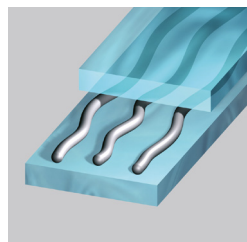

Das Multitalent für sichere Verklebungen auf dem Dach

EINER FÜR ALLES!

Ob saugende oder nicht saugende Untergründe, Holz, Metall, Keramik, Stein, Beton, Glas oder lackierte Oberflächen: Der Wolfinator klebt sofort nach Aufbringen des Klebstoffstranges. Das Besondere: Auf tragfähigen Untergründen haftet er auch ohne Primer. Dabei sind sogar feuchte Untergründe kein Problem bei der Klebung.

Klebstoff für den vielseitigen Einsatz im Dachdecker-, Spengler- und Klempnerbereich

DER UNIVERSELL EINSETZBARE MONTAGEKLEBER

- Kleben Sie ganz einfach Mauerwerksabdeckungen, Wolfin Verbundbleche im Bereich Wandanschluss oder Lichtkuppelanschlüsse – so wird das Herstellen verdeckter Befestigungen zum Kinderspiel
- Sogar zum metallseitigen Verkleben unserer Verbundbleche untereinander
- Auch als Montagehilfe im Steildach
- In grau und transparent verfügbar

Glas