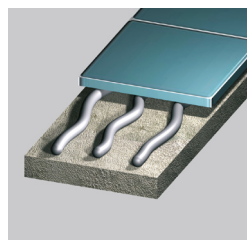

## STARKER HALT, LEICHTE VERARBEITUNG

Wolfinator, der vielseitige Montageklebstoff, setzt Maßstäbe hinsichtlich Klebkraft und Anwendungsmöglichkeiten. Wolfinator ist ein spritzbarer, durch Luftfeuchtigkeit härtender 1-Komponenten-Klebstoff und eignet sich zur rationellen Verklebung von Baumaterialien im Innen- und Außenbereich. Er überzeugt durch seine hohe Anfangshaftung und entfaltet seine Klebkraft auch ohne Primer – so sparen Sie auf der Baustelle Zeit und Geld.

Anwendungsbeispiel: Montageverklebung von Zuschnitten bei Dachsteinen und -ziegeln

## DER UNIVERSELL EINSETZBARE MONTAGEKLEBER

- Kleben Sie ganz einfach Mauerwerksabdeckungen, Wolfin Verbundbleche im Bereich Wandanschluss oder Lichtkuppelanschlüsse – so wird das Herstellen verdeckter Befestigungen zum Kinderspiel
- Sogar zum metallseitigen Verkleben unserer Verbundbleche untereinander
- Auch als Montagehilfe im Steildach
- In grau und transparent verfügbar

Stein

Beton

Metall

Glas

Holz

Fliesen

**Wir machen es machbar**

**WOLFIN**