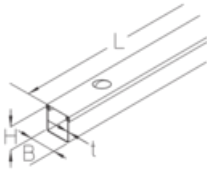

### Kleinkanal inkl. Deckel mit Drehriegeln

Kleinkanäle KLKR inkl. Deckel mit Drehriegeln stehen in sendzimirfeuerverzinktem Stahl zur Verfügung und weisen Seitenhöhen von 30 bzw. 60 mm sowie Breiten von 50 bzw. 60 mm auf. Die Länge beträgt 3000 mm.

### Stahl, band-/sendzimirverzinkt

Artikel	Typ	H	B	L	t	G
KLKR 30-05S	Kleinkanal mit Deckel und Drehriegel	30 mm	50 mm	3000 mm	1.00 mm	4.730 kg
KLKR 60-06S	Kleinkanal mit Deckel und Drehriegel	60 mm	60 mm	3000 mm	1.00 mm	6.620 kg