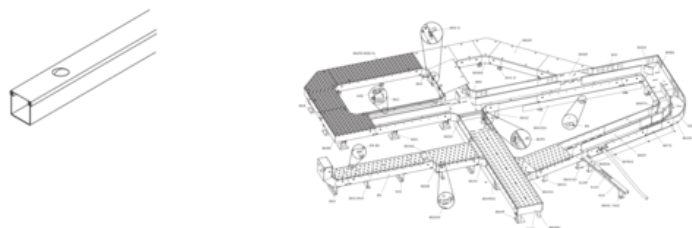

### Kleinkanal inkl. Deckel mit Drehriegeln

Kleinkanäle KLKR inkl. Deckel mit Drehriegeln stehen in sendzimirfeuerverzinktem Stahl zur Verfügung und weisen Seitenhöhen von 30 bzw. 60 mm sowie Breiten von 50 bzw. 60 mm auf. Die Länge beträgt 3000 mm.

### Stahl, band-/sendzimirverzinkt

Artikel	Typ	H	B	L	t	G
KLKR 30-05S	Kleinkanal mit Deckel und Drehriegel	30 mm	50 mm	3000 mm	1.00 mm	4.730 kg
KLKR 60-06S	Kleinkanal mit Deckel und Drehriegel	60 mm	60 mm	3000 mm	1.00 mm	6.620 kg

**H:** Höhe

**B:** Breite

**L:** Länge

**t:** Materialstärke

**G:** Gewicht je Lagermengeneinheit

## DETAIL- UND ANWENDUNGSBILDER