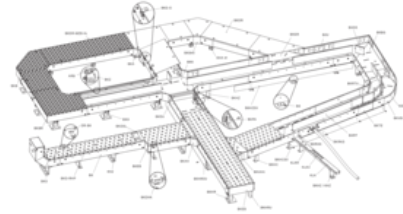

KLK

Kleinkanal inkl. Deckel

Kleinkanäle KLK inkl. Deckel stehen in sendzimir-feuerverzinktem Stahl zur Verfügung und weisen Seitenhöhen von 30 bis 60 mm sowie Breiten von 30 bis 60 mm auf. Die Länge beträgt 3000 mm.

Stahl, band-/sendzimirverzinkt

Artikel	Typ	H	B	L	t	G
KLK 30-03S	Kleinkanal mit Deckel	30 mm	30 mm	3000 mm	1.00 mm	3.670 kg
KLK 30-05S	Kleinkanal mit Deckel	30 mm	50 mm	3000 mm	1.00 mm	4.620 kg
KLK 40-04S	Kleinkanal mit Deckel	40 mm	40 mm	3000 mm	1.00 mm	4.620 kg
KLK 60-06S	Kleinkanal mit Deckel	60 mm	60 mm	3000 mm	1.00 mm	6.500 kg

H: Höhe

B: Breite

L: Länge

t: Materialstärke

G: Gewicht je Lagermengeneinheit

DETAIL- UND ANWENDUNGSBILDER

OPTIONALES ZUBEHÖR

BKRKK 100, KLKV