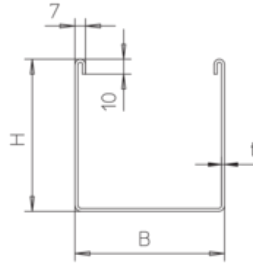

Stahl, band-/sendzimirverzinkt

Artikel	Typ	H	B	L	t	G
KLK 30-03S	Kleinkanal mit Deckel	30 mm	30 mm	3000 mm	1.00 mm	3.670 kg
KLK 30-05S	Kleinkanal mit Deckel	30 mm	50 mm	3000 mm	1.00 mm	4.620 kg
KLK 40-04S	Kleinkanal mit Deckel	40 mm	40 mm	3000 mm	1.00 mm	4.620 kg
KLK 60-06S	Kleinkanal mit Deckel	60 mm	60 mm	3000 mm	1.00 mm	6.500 kg

H: Höhe

B: Breite

L: Länge

t: Materialstärke

G: Gewicht je Lagermengeneinheit

DETAIL- UND ANWENDUNGSBILDER

OPTIONALES ZUBEHÖR

BKRKK 100, KLKV