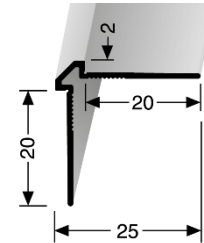

- **Profiltyp:**

155 U

- **Bezeichnung:**

Wand- und Tapetenprofil aus Aluminium, ungestanzt und ungebohrt, mit geschrägter Kante

- **Anwendung:**

Winkelprofil zur Herstellung von optisch ansprechenden Außenecken in Kombination mit Tapeten, Wandbelägen und Spachteltechnik

- **Länge des Profils:**

2,7 m

- **Profilbreite:**

20,0 mm

- **Profilhöhe:**

20,0 mm

- **Innenmaß:**

2,0 mm