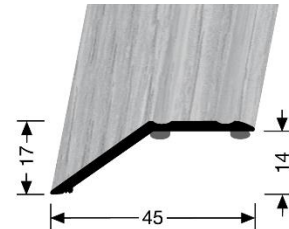

- **Profiltyp:**

241 H/SK

- **Bezeichnung:**

Abschluss-/Anpassungsprofil aus Aluminium, selbstklebend

- **Anwendung:**

Höhenausgleich und Abschluss von Belägen bis 14 mm Stärke

- **Länge des Profils:**

2,7 m
0,9 m

- **Profilbreite:**

45,0 mm

- **Profilhöhe:**

17,0 mm

- **Innenmaß:**

14,0 mm

- **Legierung des Profils:**

Aluminium: EN AW-6060