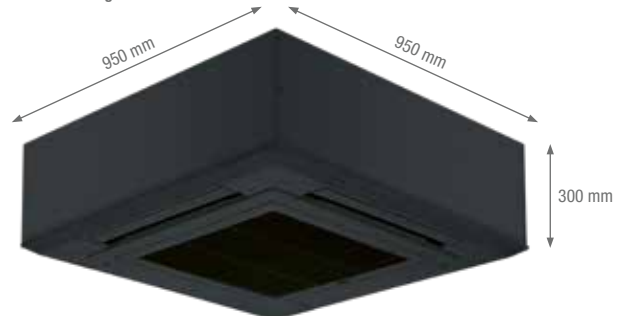

4-Wege-Deckenkassette mit Verkleidung in Anthrazit