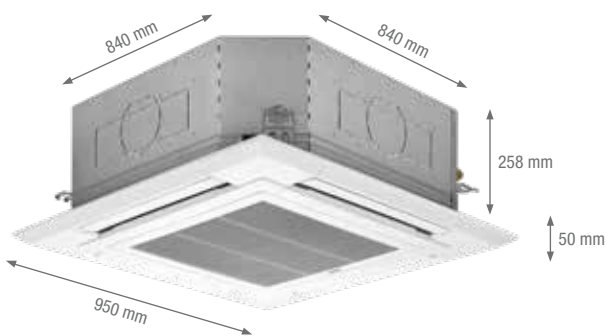

Optik

- Geeignet für 4-Wege-Deckenkassette bei freihängender Installation ohne Zwischendecke. Bauhöhe 300 mm.
- Schmuckverkleidungen bei offenen Decken, die die Optik freihängender Deckenkassetten verbessert
- Ideal für Gewerbe- und Retail-Räumlichkeiten
- Noch besseres Einfügen der Deckenkassette in die Raumgestaltung

// Kompatibilität

Die Verkleidungen sind mit unterschiedlichen Modellen kombinierbar.

Kombinationsübersicht

4-Wege-Deckenkassetten		
Mr. Slim	City Multi	HVRF
PLA-ZM / PLA-M	PLFY-M-VEM6-E / PLY-MS-VEM2-E	PLFY-WL VEM-E
PLA-ZM35EA	PLFYM20VEM6-E	PLFY-WL20VEM-E
PLA-ZM50EA	PLFYM25VEM6-E	PLFY-WL25VEM-E
PLA-ZM60EA	PLFYM32VEM6-E	PLFY-WL32VEM-E
PLA-ZM71EA	PLFYM40VEM6-E	PLFY-WL40VEM-E
PLA-ZM100EA	PLFYM50VEM6-E	PLFY-WL50VEM-E
PLA-ZM125EA	PLFYM63VEM6-E	PLFY-WL63VEM-E
PLA-ZM140EA	PLFYM80VEM6-E	PLFY-WL80VEM-E
PLA-M35EA	PLFYM100VEM6-E	PLFY-WL100VEM-E
PLA-M50EA	PLFYM125VEM6-E	PLFY-WL125VEM-E
PLA-M60EA	PLFY-MS20VEM2-E	
PLA-M71EA	PLFY-MS25VEM2-E	
PLA-M100EA	PLFY-MS32VEM2-E	
PLA-M125EA	PLFY-MS40VEM2-E	
PLA-M140EA	PLFY-MS50VEM2-E	
	PLFY-MS63VEM2-E	
	PLFY-MS80VEM2-E	
	PLFY-MS100VEM2-E	
	PLFY-MS125VEM2-E	

// Installation

Die 4 Bleche werden mit insgesamt 12 Blindnieten vernietet und anschließend mit 12 Schrauben (6 x 3 x 12) an die Blende der 4-Wege-Deckenkassette geschraubt.

4-Wege-Deckenkassette ohne Verkleidung