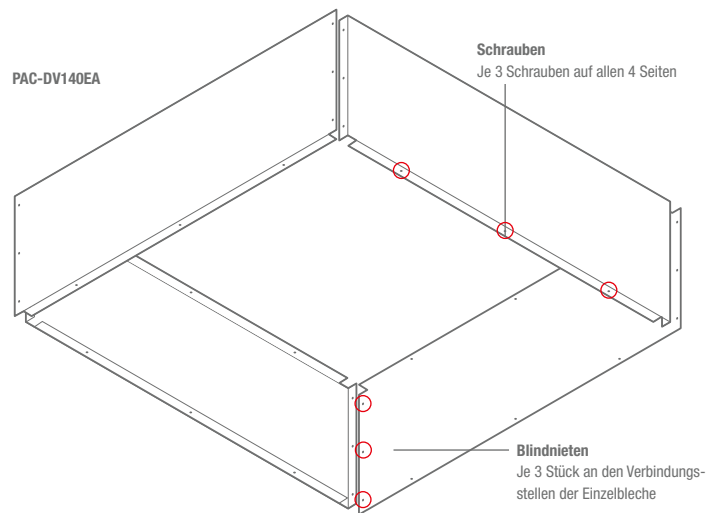

Optik

- Geeignet für 4-Wege-Deckenkassette bei freihängender Installation ohne Zwischendecke. Bauhöhe 300 mm.
- Schmuckverkleidungen bei offenen Decken, die die Optik freihängender Deckenkassetten verbessert
- Ideal für Gewerbe- und Retail-Räumlichkeiten
- Noch besseres Einfügen der Deckenkassette in die Raumgestaltung

// Kompatibilität

Die Verkleidungen sind mit unterschiedlichen Modellen kombinierbar.

Kombinationsübersicht

4-Wege-Deckenkassetten		
Mr. Slim	City Multi	HVRF
PLA-ZM / PLA-M	PLFY-M-VEM6-E / PLY-MS-VEM2-E	PLFY-WL VEM-E
PLA-ZM35EA	PLFYM20VEM6-E	PLFY-WL20VEM-E
PLA-ZM50EA	PLFYM25VEM6-E	PLFY-WL25VEM-E
PLA-ZM60EA	PLFYM32VEM6-E	PLFY-WL32VEM-E
PLA-ZM71EA	PLFYM40VEM6-E	PLFY-WL40VEM-E
PLA-ZM100EA	PLFYM50VEM6-E	PLFY-WL50VEM-E
PLA-ZM125EA	PLFYM63VEM6-E	PLFY-WL63VEM-E
PLA-ZM140EA	PLFYM80VEM6-E	PLFY-WL80VEM-E
PLA-M35EA	PLFYM100VEM6-E	PLFY-WL100VEM-E
PLA-M50EA	PLFYM125VEM6-E	PLFY-WL125VEM-E
PLA-M60EA	PLFY-MS20VEM2-E	
PLA-M71EA	PLFY-MS25VEM2-E	
PLA-M100EA	PLFY-MS32VEM2-E	
PLA-M125EA	PLFY-MS40VEM2-E	
PLA-M140EA	PLFY-MS50VEM2-E	
	PLFY-MS63VEM2-E	
	PLFY-MS80VEM2-E	
	PLFY-MS100VEM2-E	
	PLFY-MS125VEM2-E	

// Installation

Die 4 Bleche werden mit insgesamt 12 Blindnieten vernietet und anschließend mit 12 Schrauben (6 x 3 x 12) an die Blende der 4-Wege-Deckenkassette geschraubt.

4-Wege-Deckenkassette ohne Verkleidung