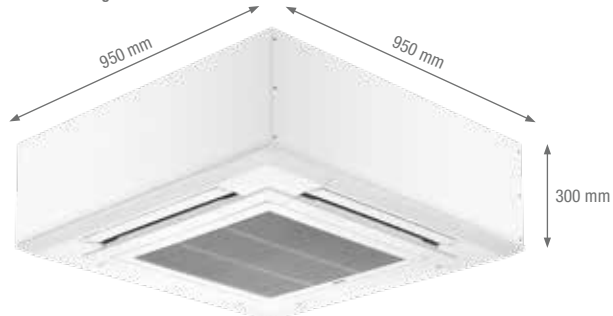

4-Wege-Deckenkassette mit Verkleidung in Weiß