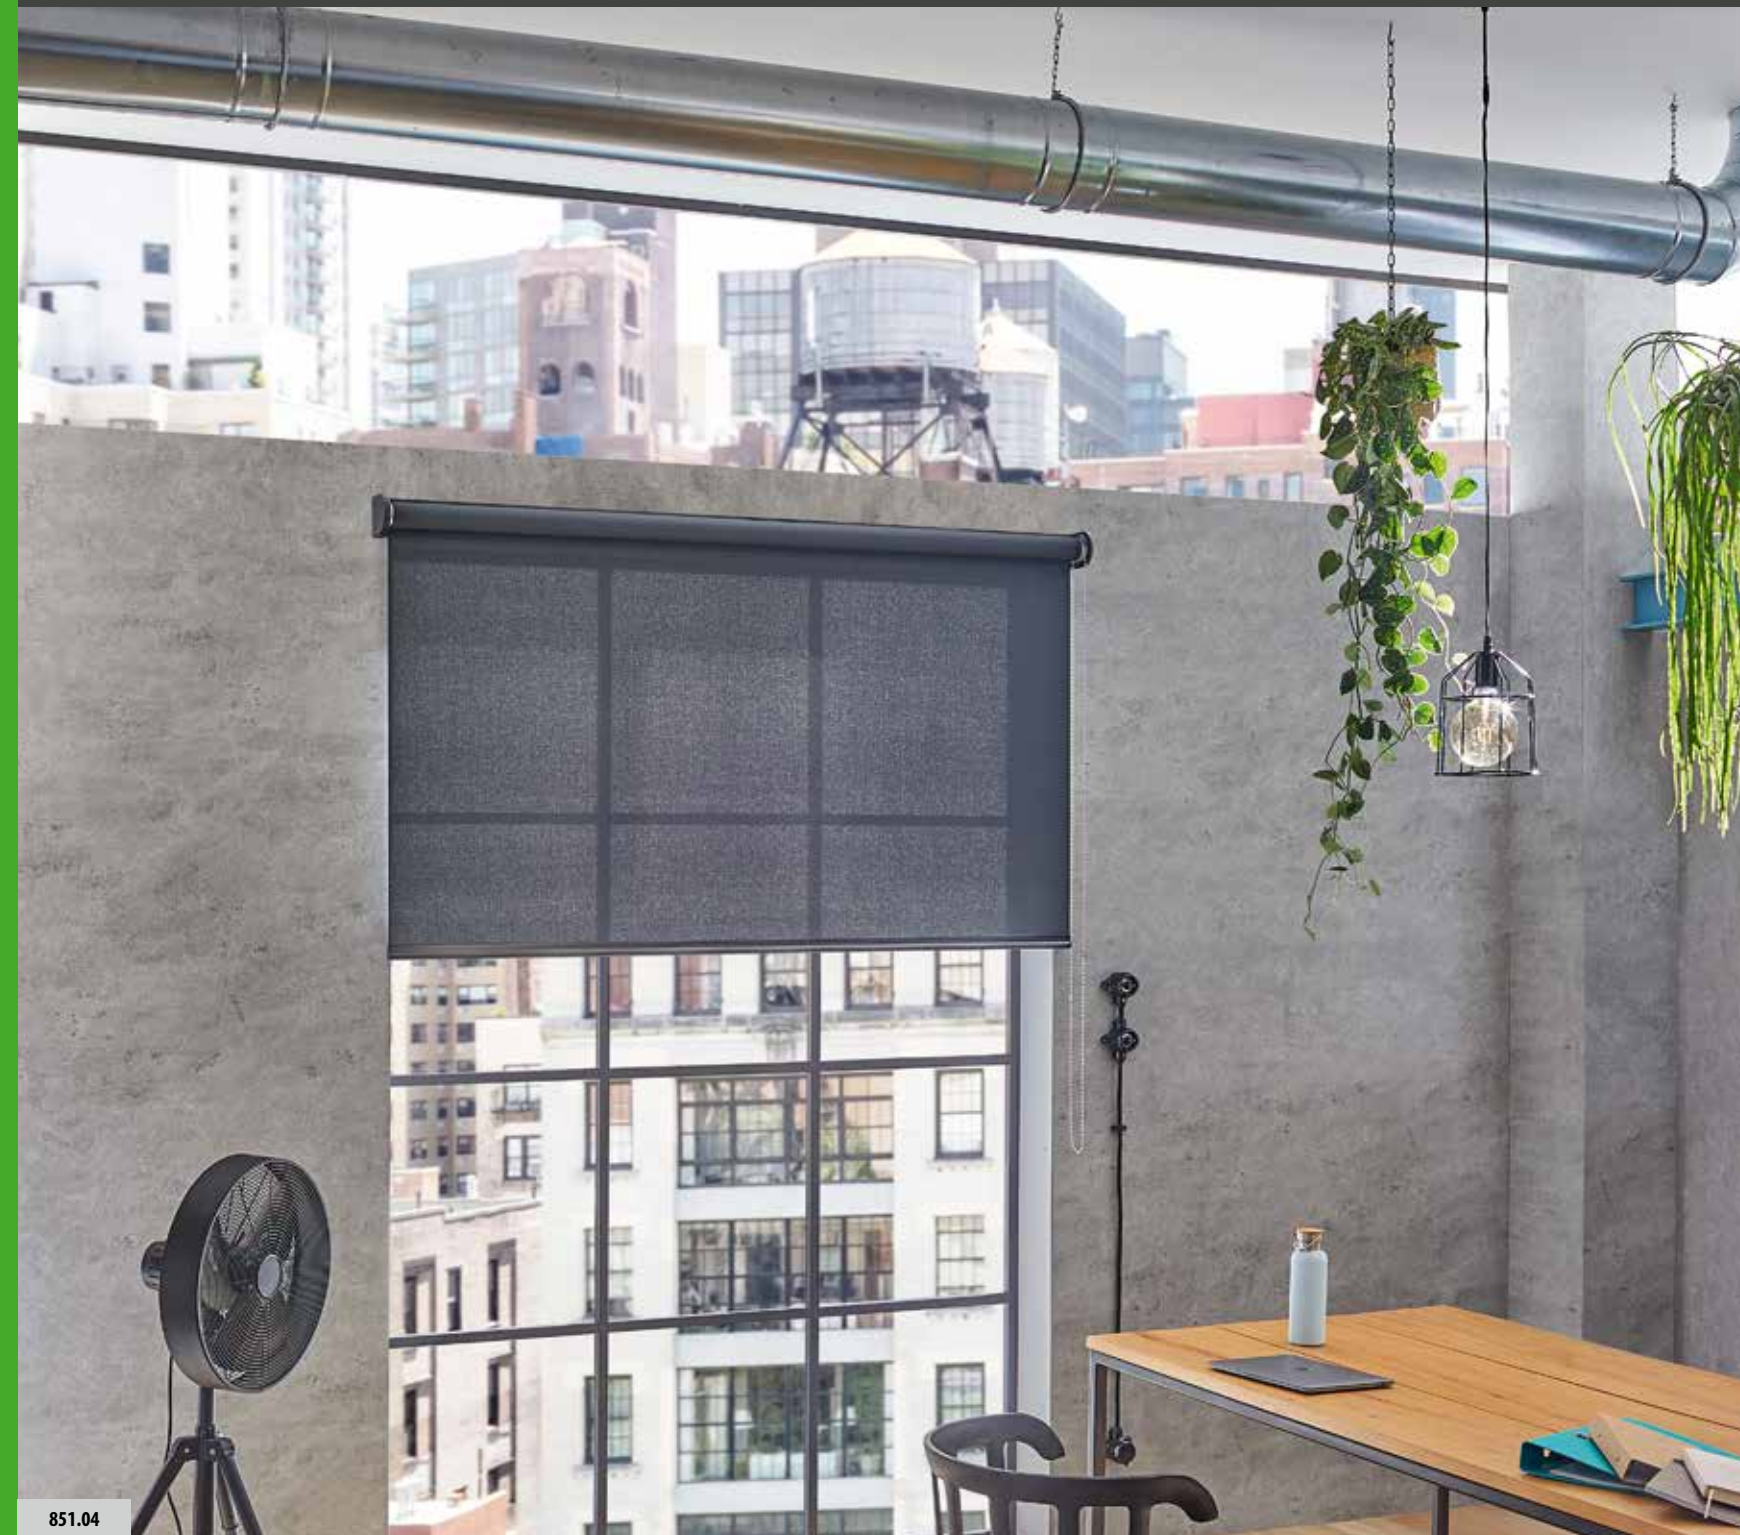

851.04

DE

* Laut DIN errechnet
** Messgrundlage resultiert aus dem Fond des Stoffes
Geringe Abweichungen in Farbe und Struktur können nicht ausgeschlossen werden und berechtigen nicht zur Reklamation. Die in der Übersicht enthaltenen techn. Werte sind ca. Angaben. Detaillierte Pflegehinweise und weitere Stoffdaten finden Sie in der Broschüre „Größenbereiche und Textile Hinweise“.

NL

* Berekening volgens DIN
** Basis voor meetresultaten vloeit voort uit de grondtoon van de stof
Kleine afwijkingen in kleur en structuur kunnen niet worden uitgesloten en geven geen recht op reclamatie. De technische waarden zijn bij benadering. Onderhoudsinstructies en verdere informatie zijn te vinden in de brochure „Maatvoering en stoffeninformatie“.

EN

* Calculated according to DIN
** The measurement basis results from the fund of the fabric
Slight differences in colour and structure can not be excluded and do not justify complaints. The technical values given in the overview are approximate values. You can find detailed care instructions and further fabric information in the brochure "Overview of fabrics and textiles information".

FR

* Calculé selon DIN
** La méthode de mesure résulte du fond du tissu
De légères différences en couleur et structure ne sont pas exclus et ne satisfont pas de réclamation. Les valeurs techniques compris dans l'aperçu sont des valeurs approximatives. Des astuces de soin détaillées et plus de détails de tissus se trouvent dans la brochure „Gammes dimensionnelles & indications textiles“.