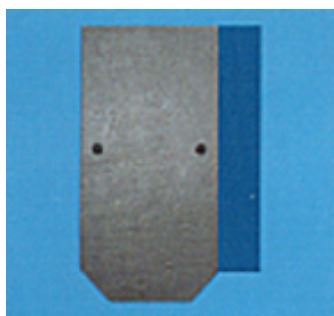

Primero AXENT® Octogones (mit blauem Fugenband) in PRIMERO-FIXX® Ausführung.