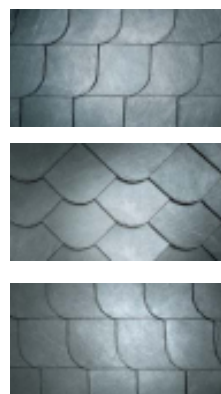

WARIO®-Rundbogen

Der WARIO®-Rundbogen hat eine quadratische Grundform.

Das natürliche Erscheinungsbild spiegelt sich in drei Deckbildern mit einem Deckstein wieder.

Es besteht die Möglichkeit der Linksdeckung, der Rechtsdeckung und der WARIO®-Deckung.