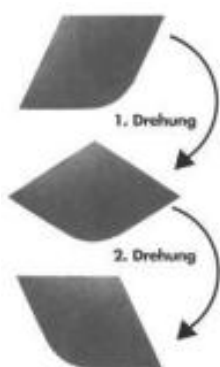

WARIO®-Rundbogen

Der WARIO®-Rundbogen hat eine quadratische Grundform.

Das natürliche Erscheinungsbild spiegelt sich in drei Deckbildern mit einem Deckstein wieder.

Es besteht die Möglichkeit der Linksdeckung, der Rechtsdeckung und der WARIO®-Deckung.

WARIO®-Schablone

Die WARIO®-Schablone bietet drei harmonische Deckbilder mit einem Deckstein.

Bei der WARIO®-Deckung zeigt die Rundung nach unten und bietet eine vollkommen neue Optik.

Ihre Symmetrie ermöglicht durch Drehung der WARIO®-Schablone die Linksdeckung, die Rechtsdeckung und die WARIO®-Deckung.